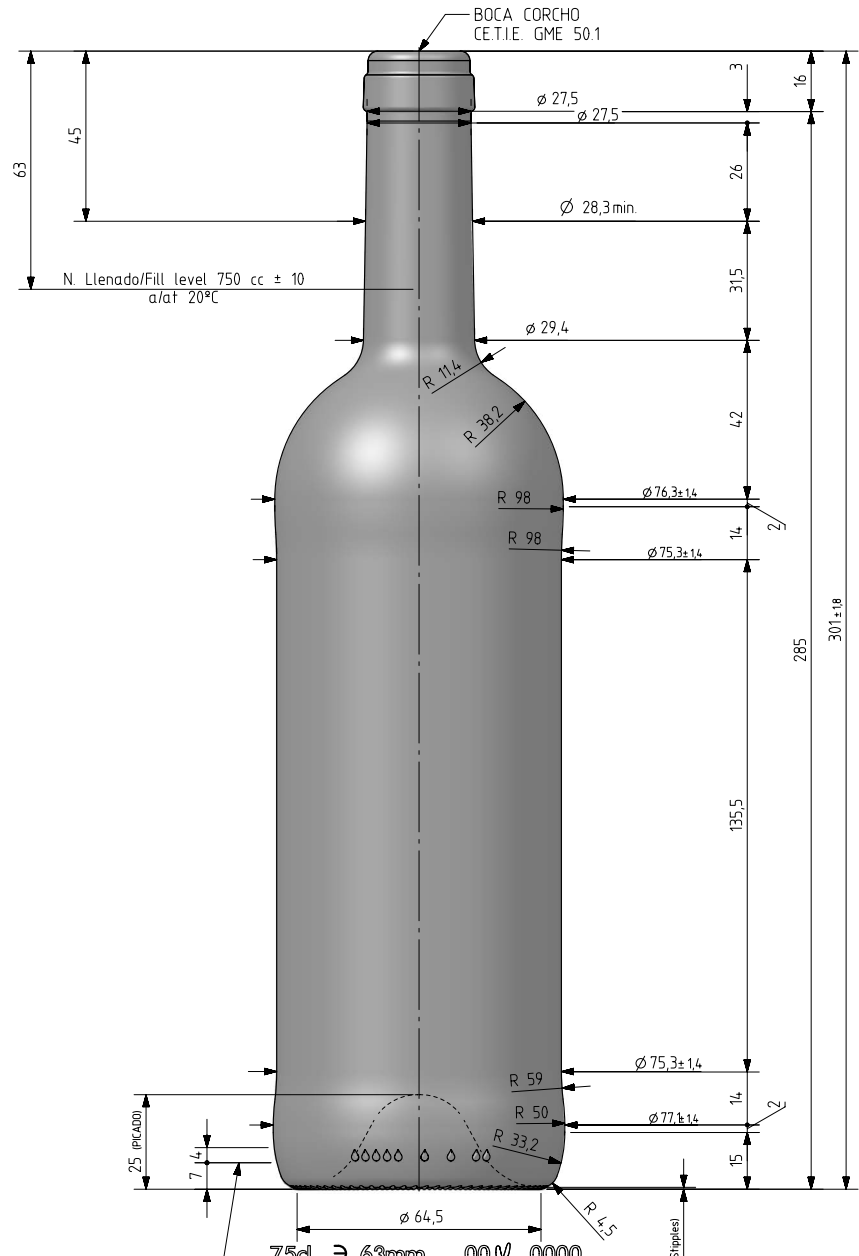

BD TRADITION LIGHT 75 CL v2

Características do produto

Código	4487/242
Capacidade	750 ml
Boca	CORCHO CETIE
Cores	
Peso	450 gr
Altura Total	301.00 mm
Diâmetro	77.10 mm
Paquete	1.561 Unidades

ZONA DE GRABADOS / HEEL EMBOSSING
(Opuesto al código de pntos / Opposite to dot code)

N° MOLDE
(CAVITY NUMBER)

N° MODELO
(JOB No)

ANAGRAMA
(PUNTMARK VIDRALA)

ESTRIADO UÑAS
(STIPPLING)

VISTA DEL FONDO
(BOTTOM VIEW)

Rev	Denominación	Fecha/Date	Firma/Sign
-1		29-1-18	AEA
Este plano es propiedad de Vidrala, no puede ser reproducido ni comunicado sin nuestro permiso. Las cotas no toleradas son aproximadas. Specification agreements are based on toleranced dimensions only. Do not scale drawing, copyright reserved. Not to be copied in whole or part without written permission from Vidrala. All dimensions are in millimeters.			

Peso aprox / Weight approx	450 gr
Capacidad N. llenado / Fillpoint Capacity	750 cc ± 10 a 63 mm
Capacidad a verter / Brimfull Capacity	770 cc ± aprox
Cámara expansión / Vacuity	2,7 % 20 cc
Recipiente medida / Meas cap	SI
Angulo de volcado / Tilt angle	16,7°
Carbonatación / Gas vol	0,0 Vol CO2 máx
Presión larga duración / Long Term pressure:	0 Bar Max Páster: NO
Resistencia. choque térmico / Thermal Shock Max:	42 °C

Product Design Office
www.vidrala.com

Dibujado / Des : J. Ochoa	CAD: 7583-1prt
Fecha / Date: 05-01-18	Anula / Annuls:
Escala / Scale: 1:1	N° Plano: 7583-1
Retornable / Returnable NO	Drawing N°: 62,1%
Modelo: 4487/242	BD TRADITION LIGHT 75CL V2 BCETIE