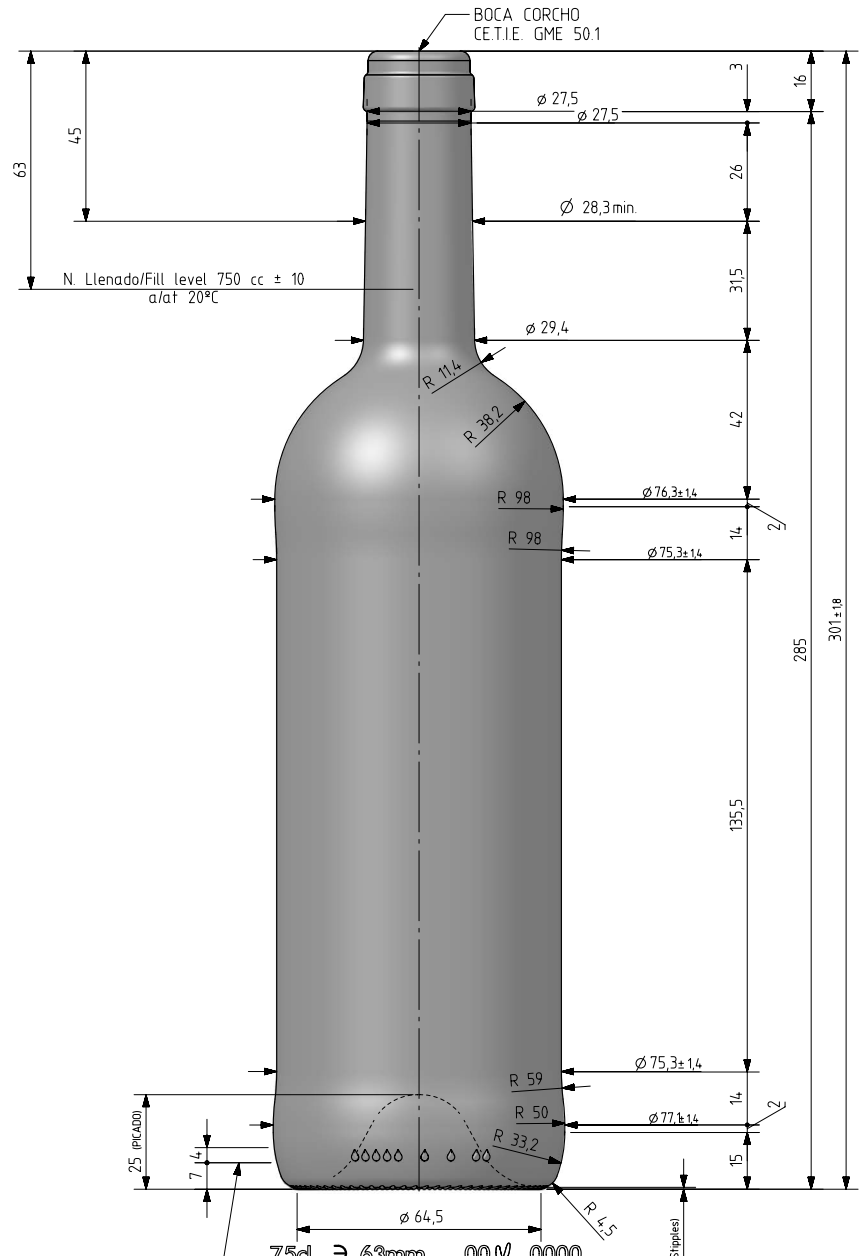

# BD TRADITION LIGHT 75 CL v2

## Características do produto

<b>Código</b>	4487/242
<b>Capacidade</b>	750 ml
<b>Boca</b>	CORCHO CETIE
<b>Cores</b>	
<b>Peso</b>	450 gr
<b>Altura Total</b>	301.00 mm
<b>Diâmetro</b>	77.10 mm
<b>Paquete</b>	1.561 Unidades

Peso aprox / Weight approx	450 gr
Capacidad N. llenado / Fillpoint Capacity	750 cc ± 10 a 63 mm
Capacidad a verter / Brimfull Capacity	770 cc ± aprox
Cámara expansión / Vacuity	2,7 % 20 cc
Recipiente medida / Meas cap	SI
Angulo de volcado / Tilt angle	16,7°
Carbonatación / Gas vol	0,0 Vol CO2 máx
Presión larga duración / Long Term pressure:	0 Bar Max Páster: NO
Resistencia. choque térmico / Thermal Shock Max:	42 °C

Product Design Office  
www.vidrala.com

Dibujado / Des : J. Ochoa	CAD: 7583-1prt
Fecha / Date: 05-01-18	Anula / Annuls:
Escala / Scale: 1:1	N° Plano: 7583-1
Retornable / Returnable NO	Drawing N°: 62,1%
Modelo: 4487/242	BD TRADITION LIGHT 75CL V2 BCETIE