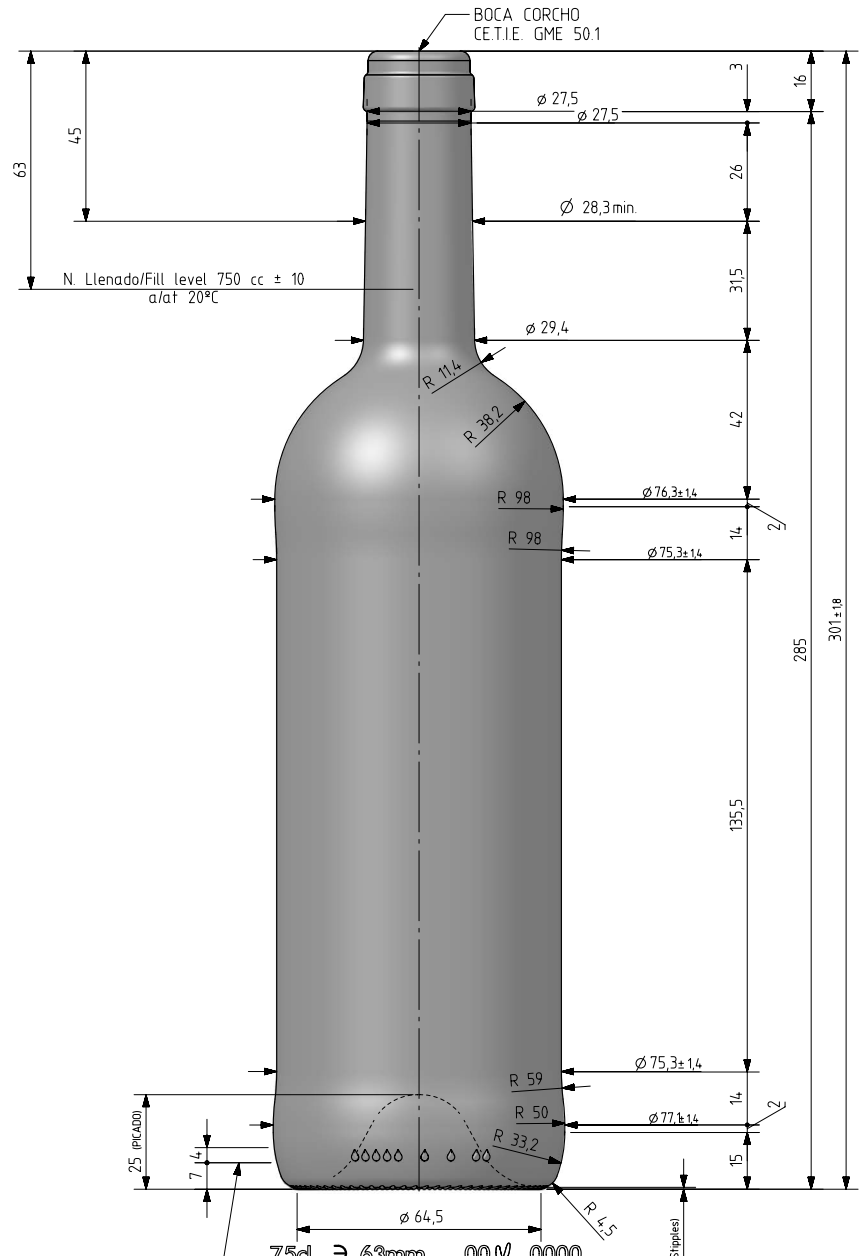

BD TRADITION LIGHT 75 CL v2

Características do produto

Código	4487/242
Capacidade	750 ml
Boca	CORCHO CETIE
Cores	
Peso	450 gr
Altura Total	301.00 mm
Diâmetro	77.10 mm
Paquete	1.561 Unidades

ZONA DE GRABADOS / HEEL EMBOSSING
(Opuesto al código de pntos / Opposite to dot code)

N° MOLDE
(CAVITY NUMBER)

N° MODELO
(JOB No)

ANAGRAMA
(PUNTMARK VIDRALA)

ESTRIADO UÑAS
(STIPPLING)

VISTA DEL FONDO
(BOTTOM VIEW)

Rev	Denominación	Fecha/Date	Firma/Sign
-1		29-1-18	AEA
	Modificación / Modification		

Este plano es propiedad de Vidrala, no puede ser reproducido ni comunicado sin nuestro permiso.
Las cotas no toleradas son aproximadas.
Specification agreements are based on toleranced dimensions only. Do not scale drawing, copyright reserved.
Not to be copied in whole or part without written permission from Vidrala.
All dimensions are in millimeters.

Peso aprox / Weight approx	450 gr
Capacidad N. llenado / Fillpoint Capacity	750 cc ± 10 a 63 mm
Capacidad a verter / Brimfull Capacity	770 cc ± aprox
Cámara expansión / Vacuity	2,7 % 20 cc
Recipiente medida / Meas cap	SI
Angulo de volcado / Tilt angle	16,7°
Carbonatación / Gas vol	0,0 Vol CO2 máx
Presión larga duración / Long Term pressure:	0 Bar Max Páster: NO
Resistencia. choque térmico / Thermal Shock Max:	42 °C