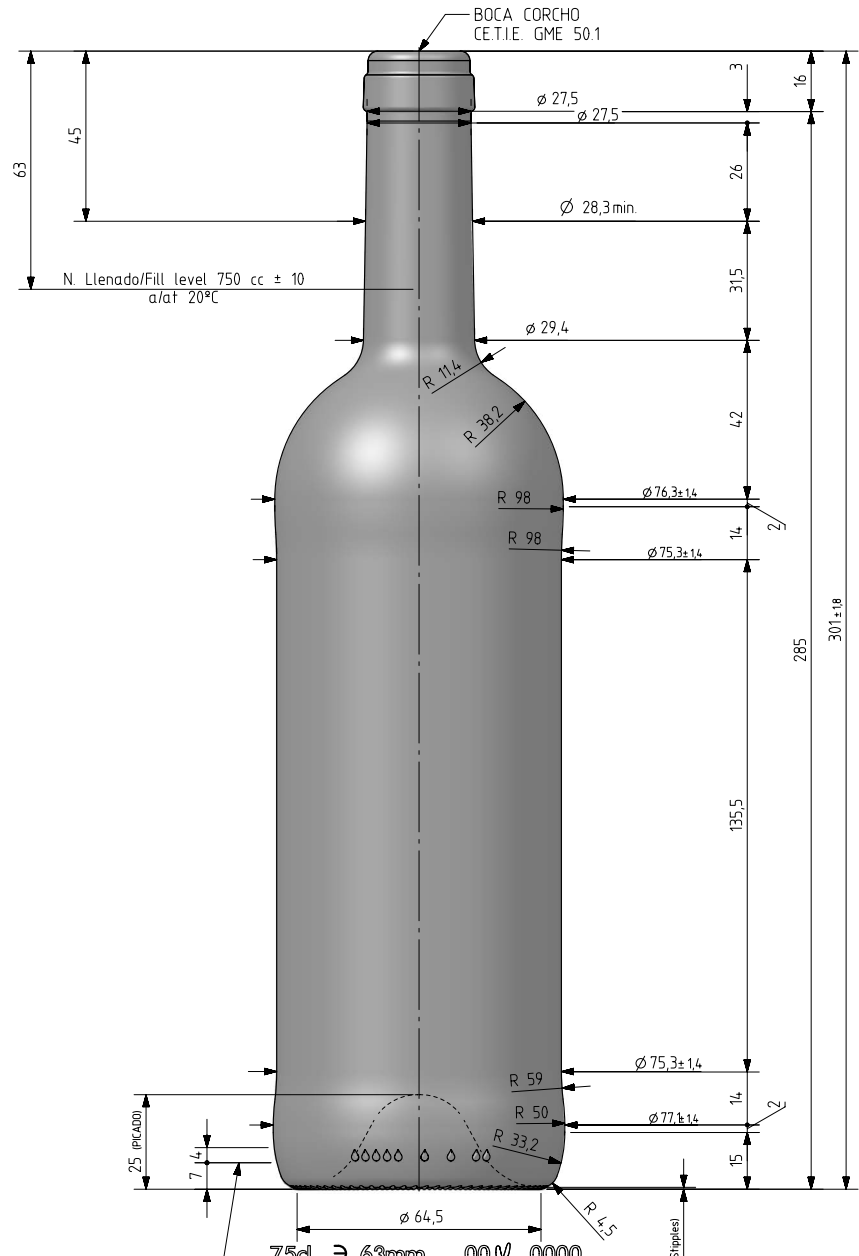

BD TRADITION LIGHT 75 CL v2

Caratteristiche del prodotto

Codice	4487/242
Capacità	750 ml
Imboccatura	CORCHO CETIE
Colori	
Peso	450 gr
Altezza Totale	301.00 mm
Diametro	77.10 mm
Pallet	1.561 Unitá

ZONA DE GRABADOS / HEEL EMBOSSING
(Opuesto al código de pntos / Opposite to dot code)

N° MOLDE
(CAVITY NUMBER)

N° MODELO
(JOB No)

ANAGRAMA
(PUNTMARK VIDRALA)

ESTRIADO UÑAS
(STIPPLING)

VISTA DEL FONDO
(BOTTOM VIEW)

Rev	Denominación	Modificación / Modification	Fecha/Date	Firma/Sign
-1			29-1-18	AEA
Este plano es propiedad de Vidrala, no puede ser reproducido ni comunicado sin nuestro permiso. Las cotas no toleradas son aproximadas. Specification agreements are based on toleranced dimensions only. Do not scale drawing, copyright reserved. Not to be copied in whole or part without written permission from Vidrala. All dimensions are in millimeters.				

Peso aprox / Weight approx	450 gr
Capacidad N. llenado / Fillpoint Capacity	750 cc ± 10 a 63 mm
Capacidad a verter / Brimfull Capacity	770 cc ± aprox
Cámara expansión / Vacuity	2,7 % 20 cc
Recipiente medida / Meas cap	SI
Angulo de volcado / Tilt angle	16,7°
Carbonatación / Gas vol	0,0 Vol CO2 máx
Presión larga duración / Long Term pressure:	0 Bar Max Páster: NO
Resistencia. choque térmico / Thermal Shock Max:	42 °C

		Product Design Office www.vidrala.com
Dibujado / Des :	J. Ochoa	CAD: 7583-1prt
Fecha / Date:	05-01-18	Anula / Annuls:
Escala / Scale:	1:1	N° Plano: Drawing N°:
Retornable / Returnable	NO	7583-1
Modelo: Code:	4487/242	BD TRADITION LIGHT 75CL V2 BCETIE