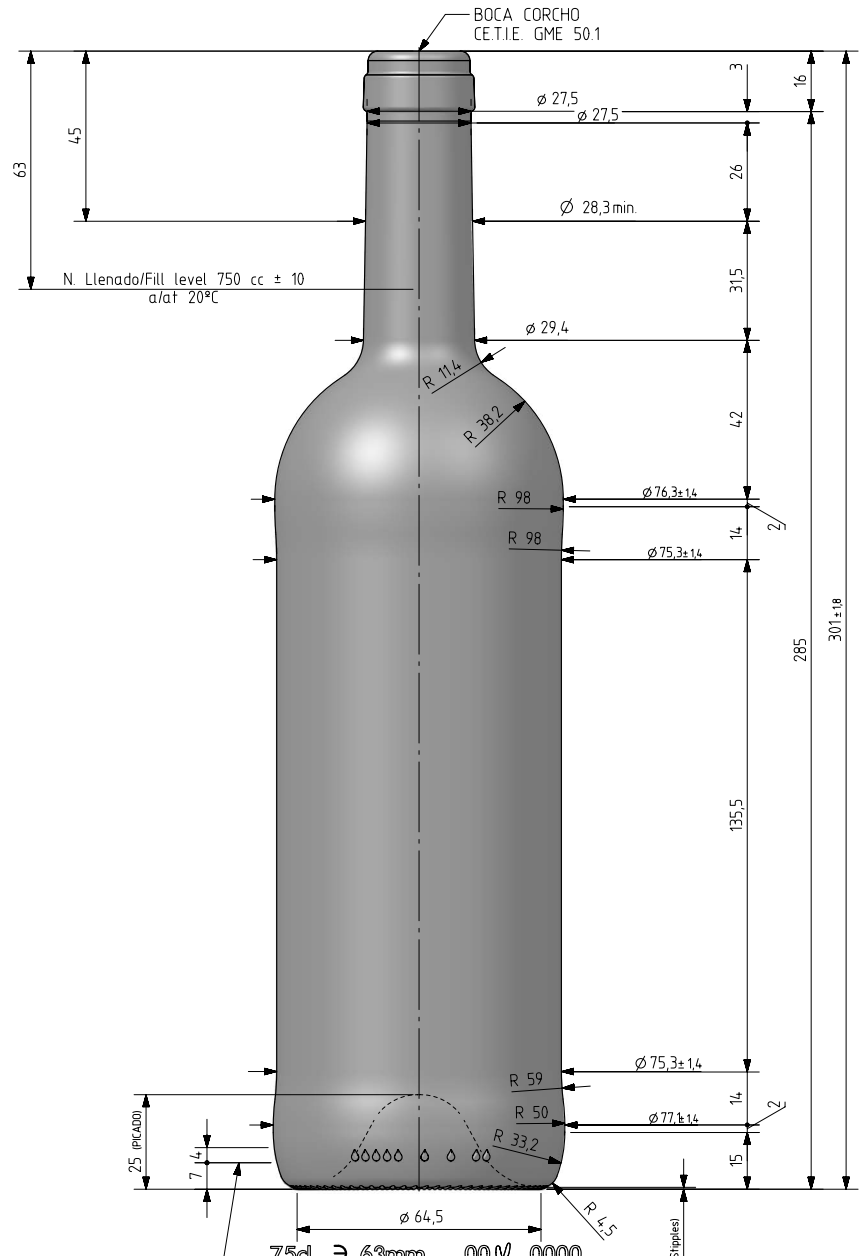

BD TRADITION LIGHT 75 CL v2

Caratteristiche del prodotto

Codice	4487/242
Capacità	750 ml
Imboccatura	CORCHO CETIE
Colori	
Peso	450 gr
Altezza Totale	301.00 mm
Diametro	77.10 mm
Pallet	1.561 Unitá

ZONA DE GRABADOS / HEEL EMBOSSING
(Opuesto al código de pntos / Opposite to dot code)

N° MOLDE
(CAVITY NUMBER)

N° MODELO
(JOB No)

ANAGRAMA
(PUNTMARK VIDRALA)

ESTRIADO UÑAS
(STIPPLING)

VISTA DEL FONDO
(BOTTOM VIEW)

Rev	Denominación	Fecha/Date	Firma/Sign
-1		29-1-18	AEA
Este plano es propiedad de Vidrala, no puede ser reproducido ni comunicado sin nuestro permiso. Las cotas no toleradas son aproximadas. Specification agreements are based on toleranced dimensions only. Do not scale drawing, copyright reserved. Not to be copied in whole or part without written permission from Vidrala. All dimensions are in millimeters.			

Peso aprox / Weight approx	450 gr
Capacidad N. llenado / Fillpoint Capacity	750 cc ± 10 a 63 mm
Capacidad a verter / Brimfull Capacity	770 cc ± aprox
Cámara expansión / Vacuity	2,7 % 20 cc
Recipiente medida / Meas cap	SI
Angulo de volcado / Tilt angle	16,7°
Carbonatación / Gas vol	0,0 Vol CO2 máx
Presión larga duración / Long Term pressure:	0 Bar Max Páster: NO
Resistencia. choque térmico / Thermal Shock Max:	42 °C

		Product Design Office www.vidrala.com
Dibujado / Des :	J. Ochoa	CAD: 7583-1prt
Fecha / Date:	05-01-18	Anula / Annuls:
Escala / Scale:	1:1	N° Plano: Drawing N°:
Retornable / Returnable	NO	7583-1
Modelo: Code:	4487/242	BD TRADITION LIGHT 75CL V2 BCETIE