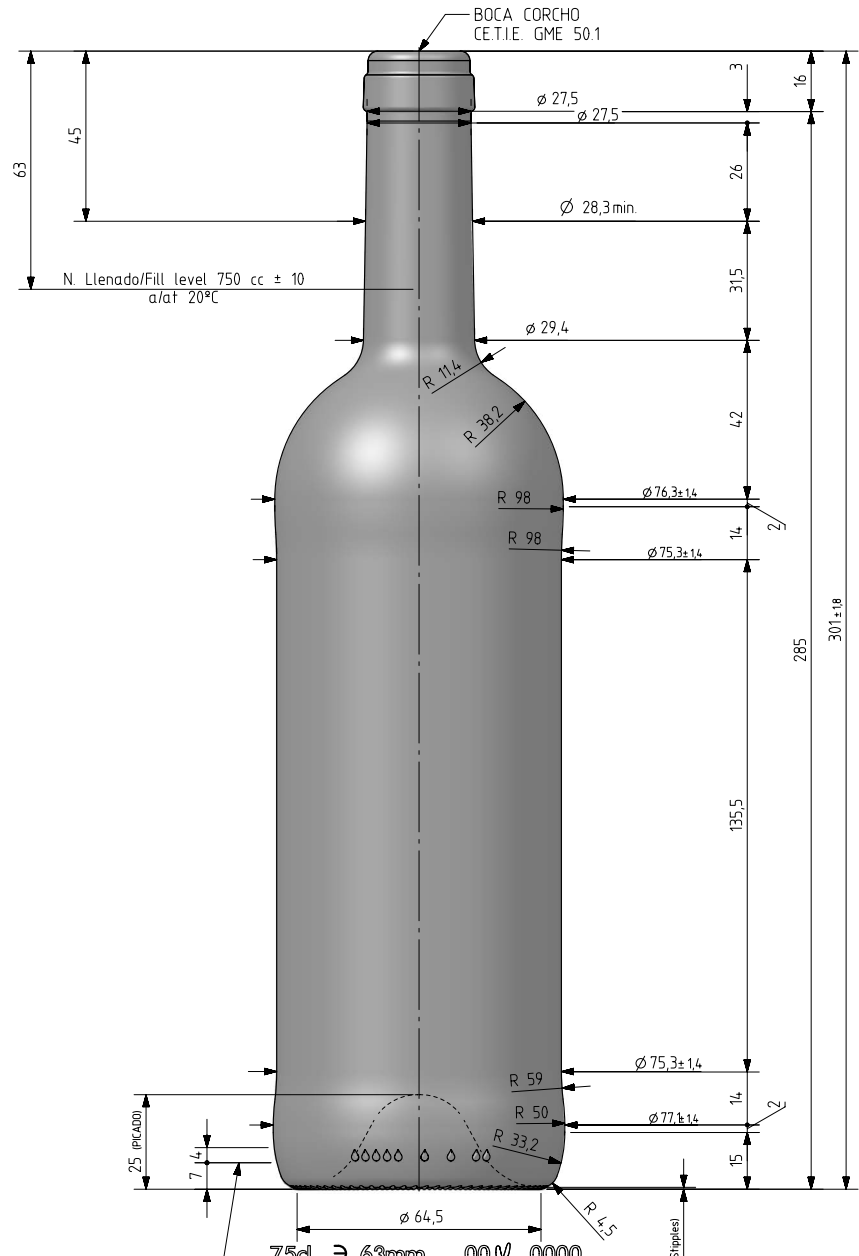

BD TRADITION LIGHT 75 CL v2

Caratteristiche del prodotto

Codice	4487/242
Capacità	750 ml
Imboccatura	CORCHO CETIE
Colori	
Peso	450 gr
Altezza Totale	301.00 mm
Diametro	77.10 mm
Pallet	1.561 Unitá

ZONA DE GRABADOS / HEEL EMBOSING
(Opuesto al código de pntos / Oposite to dot code)

N° MOLDE
(CAVITY NUMBER)

N° MODELO
(JOB No)

ANAGRAMA
(PUNTMARK VIDRALA)

ESTRIADO UÑAS
(STIPPLING)

VISTA DEL FONDO
(BOTTOM VIEW)

Rev	Denominación	Fecha/Date	Firma/Sign
-1		29-1-18	AEA
Este plano es propiedad de Vidrala, no puede ser reproducido ni comunicado sin nuestro permiso. Las cotas no toleradas son aproximadas. Specification agreements are based on toleranced dimensions only. Do not scale drawing, copyright reserved. Not to be copied in whole or part without written permission from Vidrala. All dimensions are in millimeters.			

Peso aprox / Weight approx	450 gr
Capacidad N. llenado / Fillpoint Capacity	750 cc ± 10 a 63 mm
Capacidad a verter / Brimfull Capacity	770 cc ± aprox
Cámara expansión / Vacuity	2,7 % 20 cc
Recipiente medida / Meas cap	SI
Angulo de volcado / Tilt angle	16,7°
Carbonatación / Gas vol	0,0 Vol CO2 máx
Presión larga duración / Long Term pressure:	0 Bar Max Páster: NO
Resistencia. choque térmico / Thermal Shock Max:	42 °C

Product Design Office
www.vidrala.com

Dibujado / Des : J. Ochoa	CAD: 7583-1prt
Fecha / Date: 05-01-18	Anula / Annuls:
Escala / Scale: 1:1	N° Plano: 7583-1
Retornable / Returnable NO	Drawing N°: 62,1%
Modelo: 4487/242	BD TRADITION LIGHT 75CL V2 BCETIE