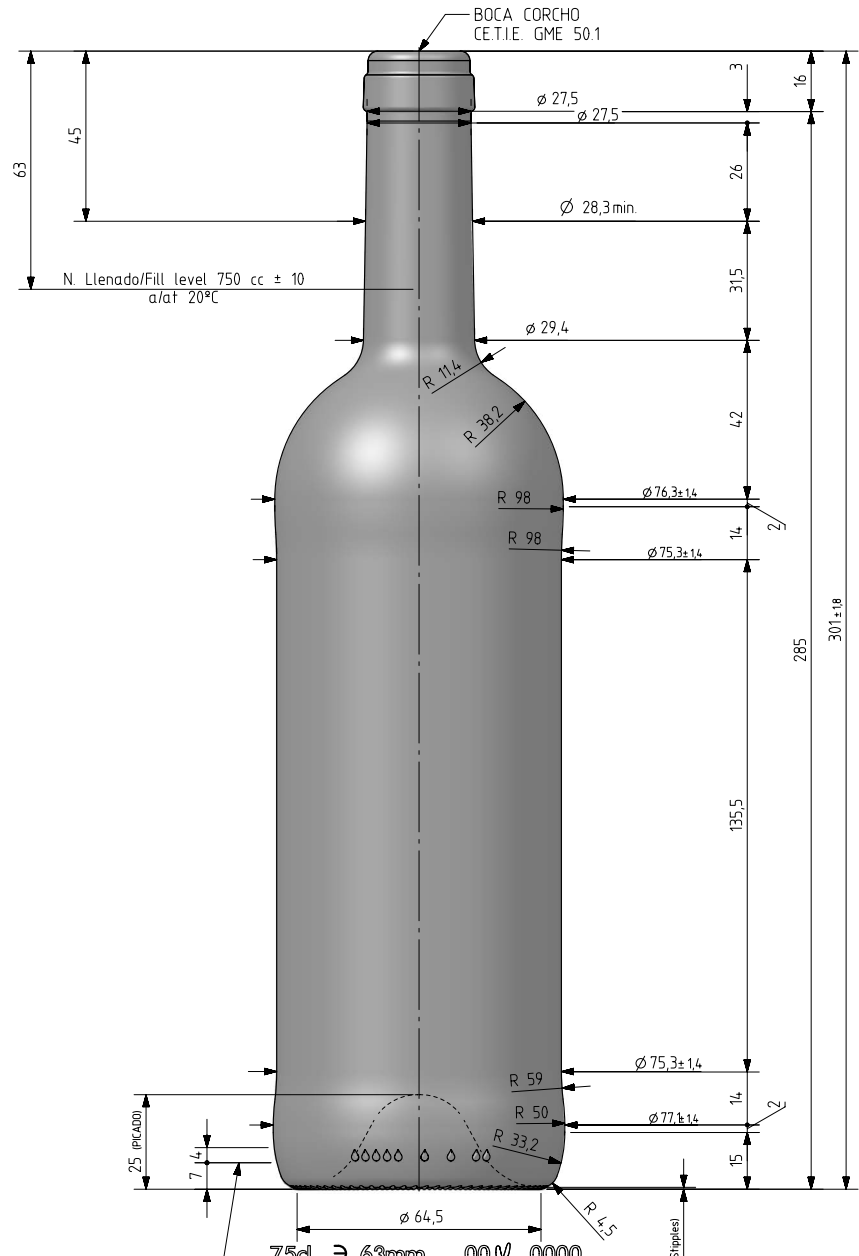

BD TRADITION LIGHT 75 CL v2

Caractéristiques du produit

Code	4487/242
Capacité	750 ml
Bague	CORCHO CETIE
Couleurs	
Poids	450 gr
Hauteur totale	301.00 mm
Diamètre	77.10 mm
Palette	1.561 Unités

ZONA DE GRABADOS / HEEL EMBOSING
(Opuesto al código de pntos / Opposite to dot code)

N° MOLDE
(CAVITY NUMBER)

N° MODELO
(JOB No)

ANAGRAMA
(PUNTMARK VIDRALA)

ESTRIADO UÑAS
(STIPPLING)

VISTA DEL FONDO
(BOTTOM VIEW)

Rev	Denominación	Fecha/Date	Firma/Sign
-1		29-1-18	AEA
Este plano es propiedad de Vidrala, no puede ser reproducido ni comunicado sin nuestro permiso. Las cotas no toleradas son aproximadas. Specification agreements are based on toleranced dimensions only. Do not scale drawing, copyright reserved. Not to be copied in whole or part without written permission from Vidrala. All dimensions are in millimeters.			

Peso aprox / Weight approx	450 gr
Capacidad N. llenado / Fillpoint Capacity	750 cc ± 10 a 63 mm
Capacidad a verter / Brimfull Capacity	770 cc ± aprox
Cámara expansión / Vacuity	2,7 % 20 cc
Recipiente medida / Meas cap	SI
Angulo de volcado / Tilt angle	16,7°
Carbonatación / Gas vol	0,0 Vol CO2 máx
Presión larga duración / Long Term pressure:	0 Bar Max Páster: NO
Resistencia. choque térmico / Thermal Shock Max:	42 °C

		Product Design Office www.vidrala.com
Dibujado / Des :	J. Ochoa	CAD: 7583-1prt
Fecha / Date:	05-01-18	Anula / Annuls:
Escala / Scale:	1:1	N° Plano: Drawing N°:
Retornable / Returnable	NO	7583-1
Modelo: Code:	4487/242	BD TRADITION LIGHT 75CL V2 BCETIE