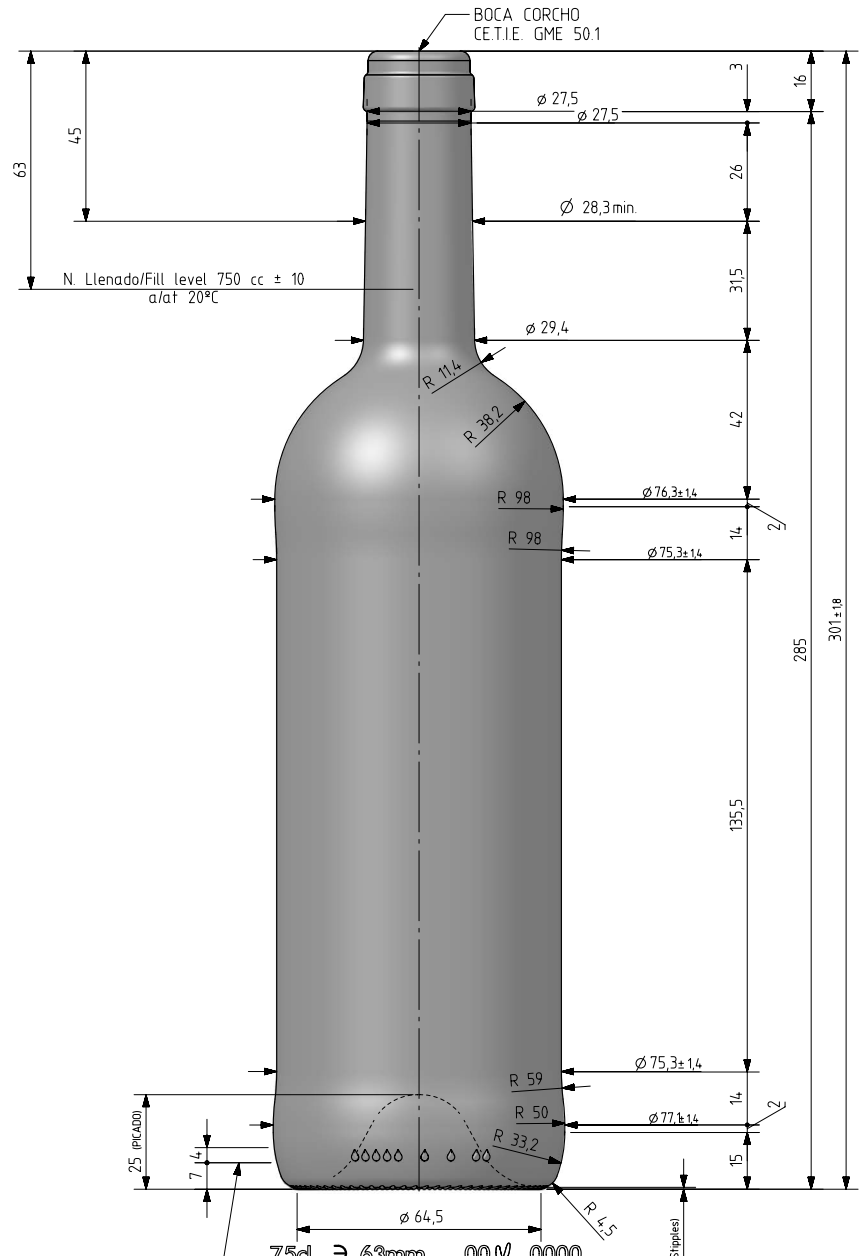

# BD TRADITION LIGHT 75 CL v2

## Product characteristics

<b>Code</b>	4487/242
<b>Capacity</b>	750 ml
<b>Finish</b>	CETIE
<b>Colours</b>	
<b>Weight</b>	450 gr
<b>Overall height</b>	301.00 mm
<b>Diameter</b>	77.10 mm
<b>Palet</b>	1.561 units

Peso aprox / Weight approx	450 gr
Capacidad N. llenado / Fillpoint Capacity	750 cc ± 10 a 63 mm
Capacidad a verter / Brimfull Capacity	770 cc ± aprox
Cámara expansión / Vacuity	2,7 % 20 cc
Recipiente medida / Meas cap	SI
Angulo de volcado / Tilt angle	16,7°
Carbonatación / Gas vol	0,0 Vol CO2 máx
Presión larga duración / Long Term pressure:	0 Bar Max Páster: NO
Resistencia. choque térmico / Thermal Shock Max:	42 °C