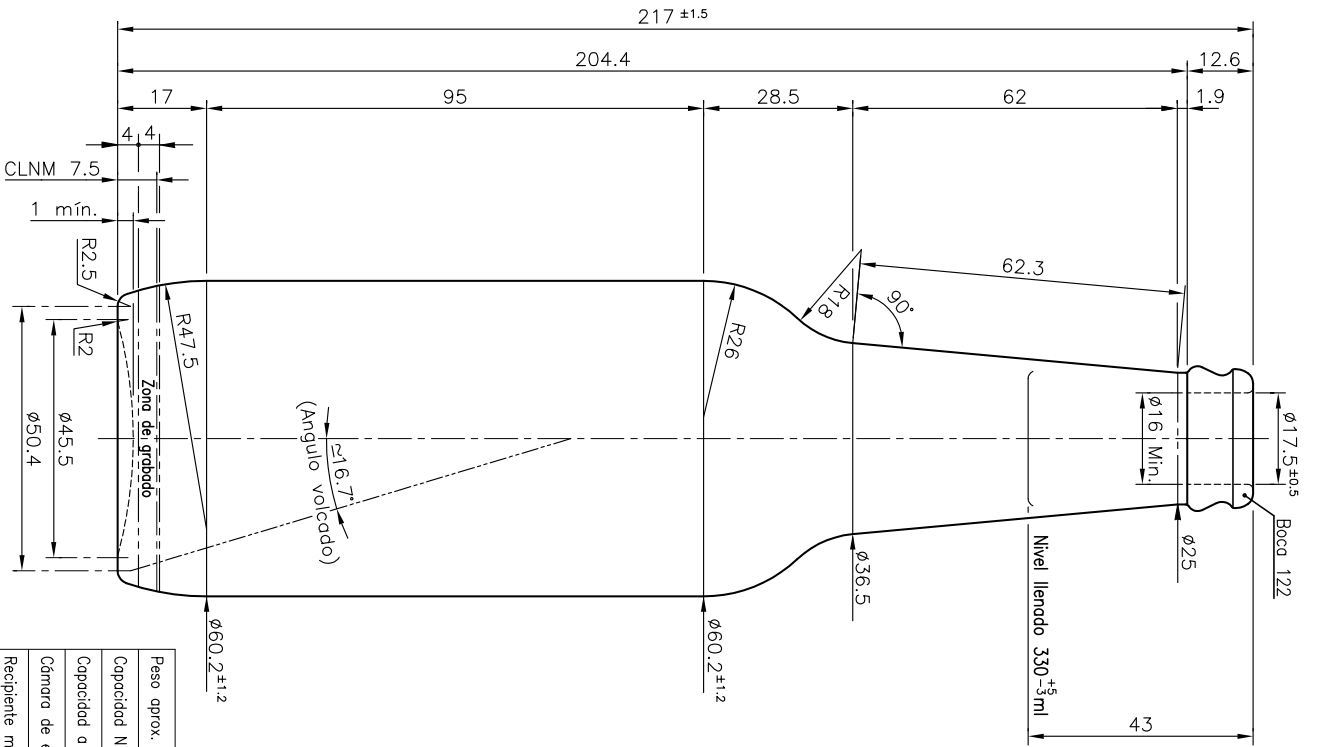

SMART SHOULDER 33 CL

Características del producto:

Código	4980/122
Capacidad	330 ml
Boca	CORONA 26 BAJA
Colores	
Peso	195 gr
Altura total	217.00 mm
Diámetro	60.20 mm
Palé	3.249 unidades

Peso aprox. / Weight approx	185 ± 20 gr
Capacidad N. llenado / Fillpoint Capacity	330 cc ⁺³
Capacidad a verter / Brimfull Capacity	346 cc ± 0.10
Cámara de expansión / Vacuity	4.8 %
Recipiente medida / Meas cap	SI
Angulo de volcado / Tilt angle	16.7°
Carbonatación / Gas vol	3.5 VolCO2 máx
Presión larga duración / Long Term pressure	7 Bar Máx
Resistencia choque térmico / Thermal Shock Max	Páster ... 42 °C

Modelo Code	4980/122	SMART SHOULDER 33 CL OW
Rev.	Modificación / Modification	Fecha/Date
		Firma/Sign
		
Dibujado / Des	C. Sintra	CAO
Fecha / Date	21-05-18	27218(4980(122)).dwg
Escala / Scale	1:1	Product Design Office
Retornable / Returnable	NO	www.vidrala.com
		Nº Plano / Drawing N°
		27218

Este plano es propiedad de Vidrala y no puede ser reproducido ni comunicado sin nuestro permiso.
Las cotas no toleradas son aproximadas.
Specification agreements are based on toleranced dimensions only.
Do not scale drawing, copyright reserved.
All dimensions are in millimeters.