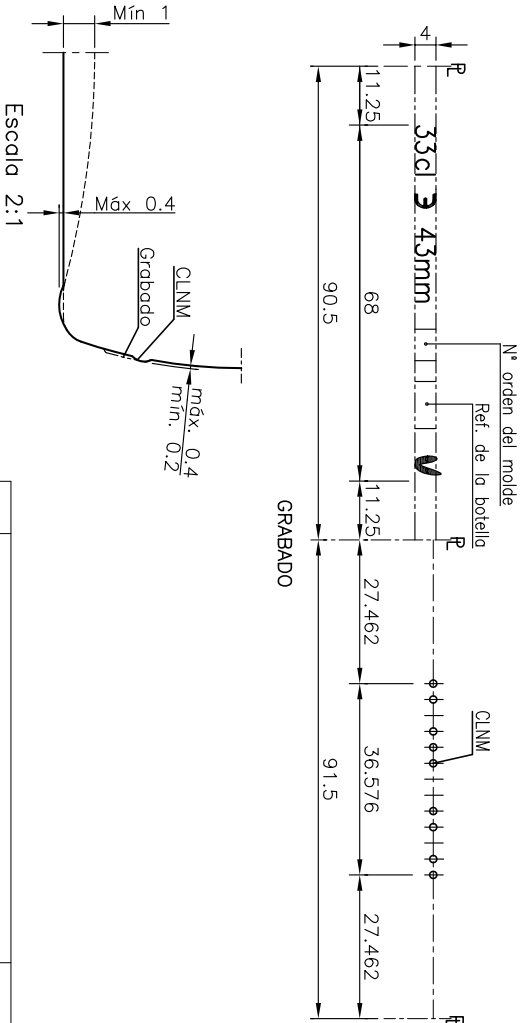

SMART SHOULDER 33 CL

Características del producto:

Código	4980/122
Capacidad	330 ml
Boca	CORONA 26 BAJA
Colores	
Peso	195 gr
Altura total	217.00 mm
Diámetro	60.20 mm
Palé	3.249 unidades

Peso aprox. / Weight approx	185 ± 20 gr
Capacidad N. llenado / Fillpoint Capacity	330 cc ⁺³
Capacidad a verter / Brimfull Capacity	346 cc ± 0.10
Cámara de expansión / Vacuity	4.8 %
Recipiente medida / Meas cap	SI
Angulo de volcado / Tilt angle	16.7°
Carbonatación / Gas vol	3.5 VolCO2 máx
Presión larga duración / Long Term pressure	7 Bar Máx
Resistencia choque térmico / Thermal Shock Max	Páster ... 42 °C

Modelo Code	4980/122	SMART SHOULDER 33 CL OW
Rev.	Modificación / Modification	Fecha/Date
		Firma/Sign
		
Dibujado / Des	C. Sintra	CAO
Fecha / Date	21-05-18	27218(4980(122)).dwg
Escala / Scale	1:1	Product Design Office
Retornable / Returnable	NO	www.vidrala.com
		Nº Plano / Drawing N°
		27218

Este plano es propiedad de Vidrala y no puede ser reproducido ni comunicado sin nuestro permiso.
Las cotas no toleradas son aproximadas.
Specification agreements are based on toleranced dimensions only.
Do not scale drawing, copyright reserved.
All dimensions are in millimeters.