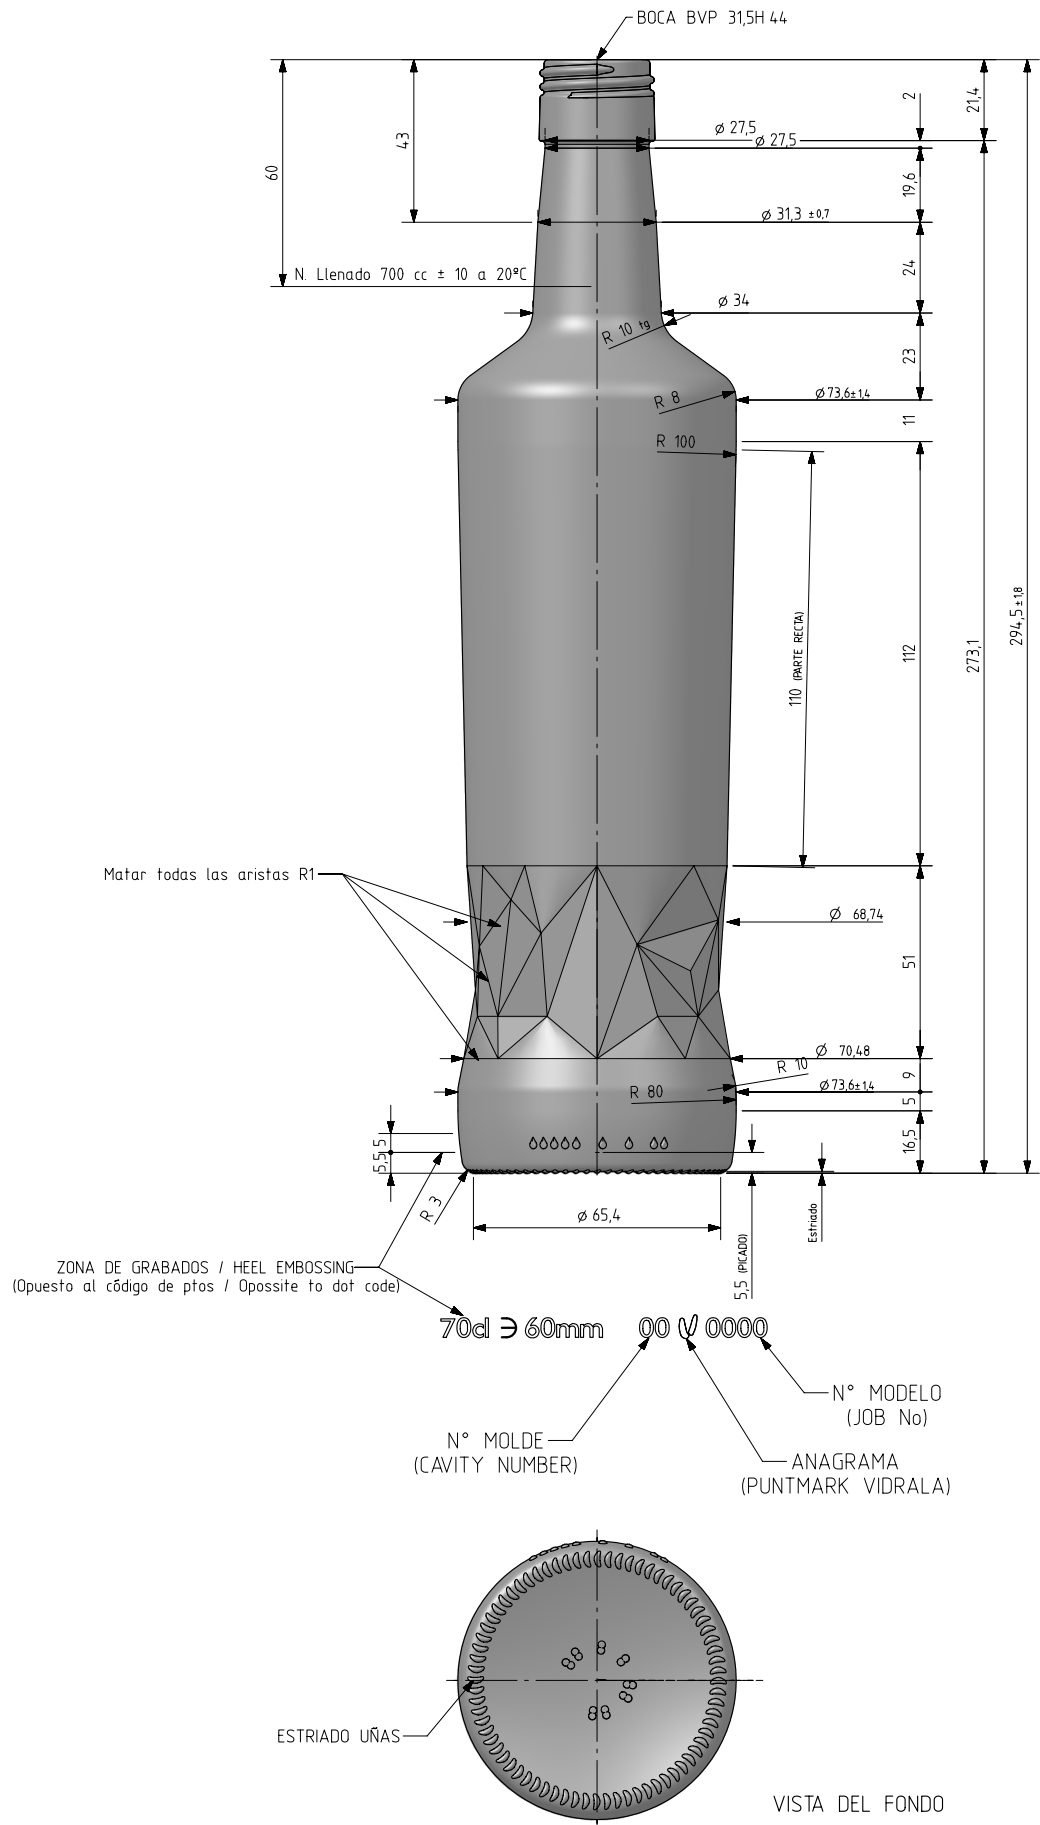

Barrio Munegazo 22
01400 Llodio (Alava), Spain
Tel. 946719750
export@vidrala.com

ROYAL 70 CL

Caractéristiques du produit

Code	2778/496
Capacité	700 ml
Couleurs	
Poids	410 gr
Hauteur totale	294.50 mm
Diamètre	74.00 mm
Palette	1.624 Unités

6	Cambio de boca	9-4-19	AEA	Peso aprox / Weight approx	410 gr
5	Se amplía la zona de etiquetado	09-11-18	JOJ	Capacidad N. llenado / Fillpoint Capacity	700 cc \pm 10 a 60 mm
4	Reducción de diámetro para ganar altura	17-10-18	JOJ	Capacidad a verter / Brimfull Capacity	723 cc \pm aprox
3	modificación en perfil para reducción de peso	09-10-18	JOJ	Cámara expansión / Vacuity	3,3 % 23 cc
2	Modificación general	02-07-18	JOJ	Recipiente medida / Meas cap	SI
1	Peso y geometría	03-08-17	AEA	Angulo de volcado / Tilt angle	16,2°
Rev	Modificación / Modification	Fecha/Date	Firma/Sign	Carbonatación / Gas vol	0,0 Vol CO2 máx
Este plano es propiedad de Vidrala, no puede ser reproducido ni comunicado sin nuestro permiso. Las cotas no toleradas son aproximadas. Specification agreements are based on tolerated dimensions only. Do not scale drawing, copyright reserved. Not to be copied in whole or part without written permission from vidrala. All dimensions are in millimeters				Presión larga duración / Long Term pressure: 0 Bar Max	Páster: NO
				Resistencia. choque térmico / Thermal Shock Max:	42 °C

		Product Design Office www.vidrala.com	
		Dibujado / Des.: AETxebarria	CAD: 7552-6.prt
Fecha / Date: 21/07/17		Anula / Annuls: 7552-5	
Escala / Scale: 1:1		N° Plano: Drawing N°: 7552-6	
Retornable / Returnable NO		62,1%	
Modelo: Code: 2778/496		ROYAL 70CL	