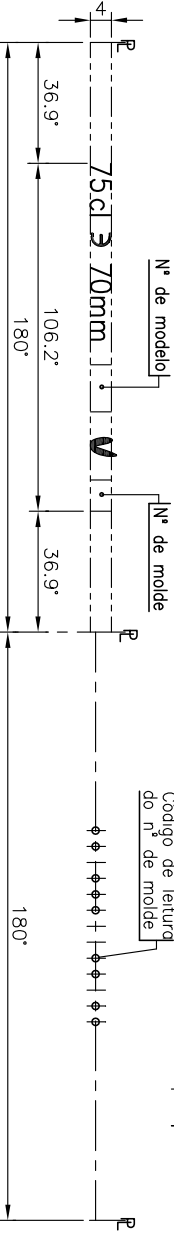

## BD ELEGANCE 75 CL

### Product characteristics

<b>Code</b>	4769/274
<b>Capacity</b>	750 ml
<b>Colours</b>	
<b>Weight</b>	580 gr
<b>Overall height</b>	339.00 mm
<b>Diameter</b>	72.80 mm
<b>Palet</b>	1.428 units

Nivel de enchimento

Nº de modelo

Código de leitura do nº de molde

H.C.pontos

Este plano es propiedad de Vidrala y no puede ser reproducido ni comunicado sin nuestro permiso.  
Las cotas no toleradas son aproximadas.  
Specification agreements are based on toleranced dimensions only.  
Do not scale drawing, copyright reserved.  
All dimensions are in millimeters.

Rev.	Modificación / Modification	Fecha/Date	Firma/Sign
	Dibujado / Des	C. Sinfra	
	Fecha / Date	24-05-18	
	Escala / Scale	1:1	
	Retornable / Returnable	NO	
	Modelo Code	4769/274	
	Nº Plano Drawing N°	27171	
	CAO	27171 (4769(274)).dwg	
	Anula / Annuls	N°20687/20-F	
	Product Design Office	www.vidrala.com	
	BD ELEGANCE	75 CL	