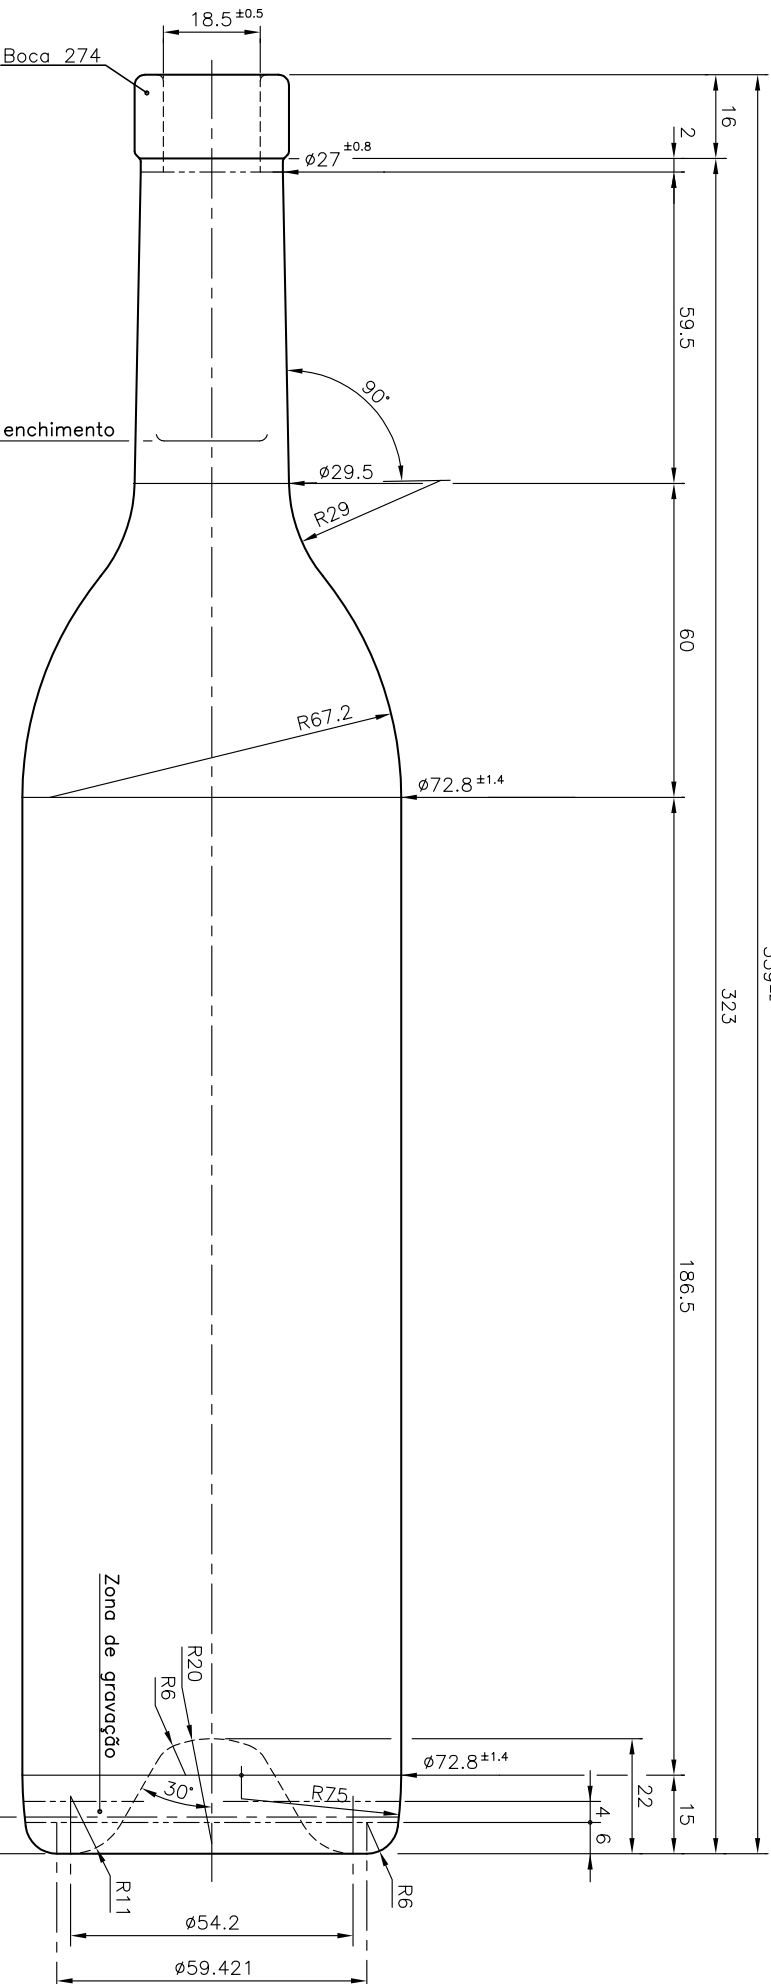

### Product characteristics

<b>Code</b>	4769/274
<b>Capacity</b>	750 ml
<b>Colours</b>	
<b>Weight</b>	580 gr
<b>Overall height</b>	339.00 mm
<b>Diameter</b>	72.80 mm
<b>Palet</b>	1.428 units

Nivel de enchimento

Nº de modelo

Código de leitura do nº de molde

H.C.pontos

Este plano es propiedad de Vidrala y no puede ser reproducido ni comunicado sin nuestro permiso.  
Las cotas no toleradas son aproximadas.  
Specification agreements are based on toleranced dimensions only.  
Do not scale drawing, copyright reserved.  
All dimensions are in millimeters.

Rev.	Modificación / Modification	Fecha/Date	Firma/Sign
	Peso aprox. / Weight approx	580±20 gr	
	Capacidad N. llenado / Fillpoint Capacity	750 cc± 10	Ø 70mm
	Capacidad a verter / Brimfull Capacity	769 cc± 10	
	Cámara de expansión / Vacuity	2.5 %	19 cc
	Recipiente medida / Meas cap	SI	
	Angulo de volcado / Tilt angle	..°	
	Carbonatación / Gas vol	..	VolCO2 máx
	Presión larga duración / Long Term pressure	.. Bar Max	Páster ...
	Resistencia choque térmico / Thermal Shock Max		42 °C

Rev.	Modificación / Modification	Fecha/Date	Firma/Sign
	Dibujado / Des	C. Sinfra	
	Fecha / Date	24-05-18	
	Escala / Scale	1:1	
	Retornable / Returnable	NO	
	Modelo Code	4769/274	
	Nº Plano Drawing N°	27171	
	CAO	27171 (4769(274)).dwg	
	Anula / Annuls	N°20687/20-F	
	Product Design Office	www.vidrala.com	
	BD ELEGANCE	75 CL	