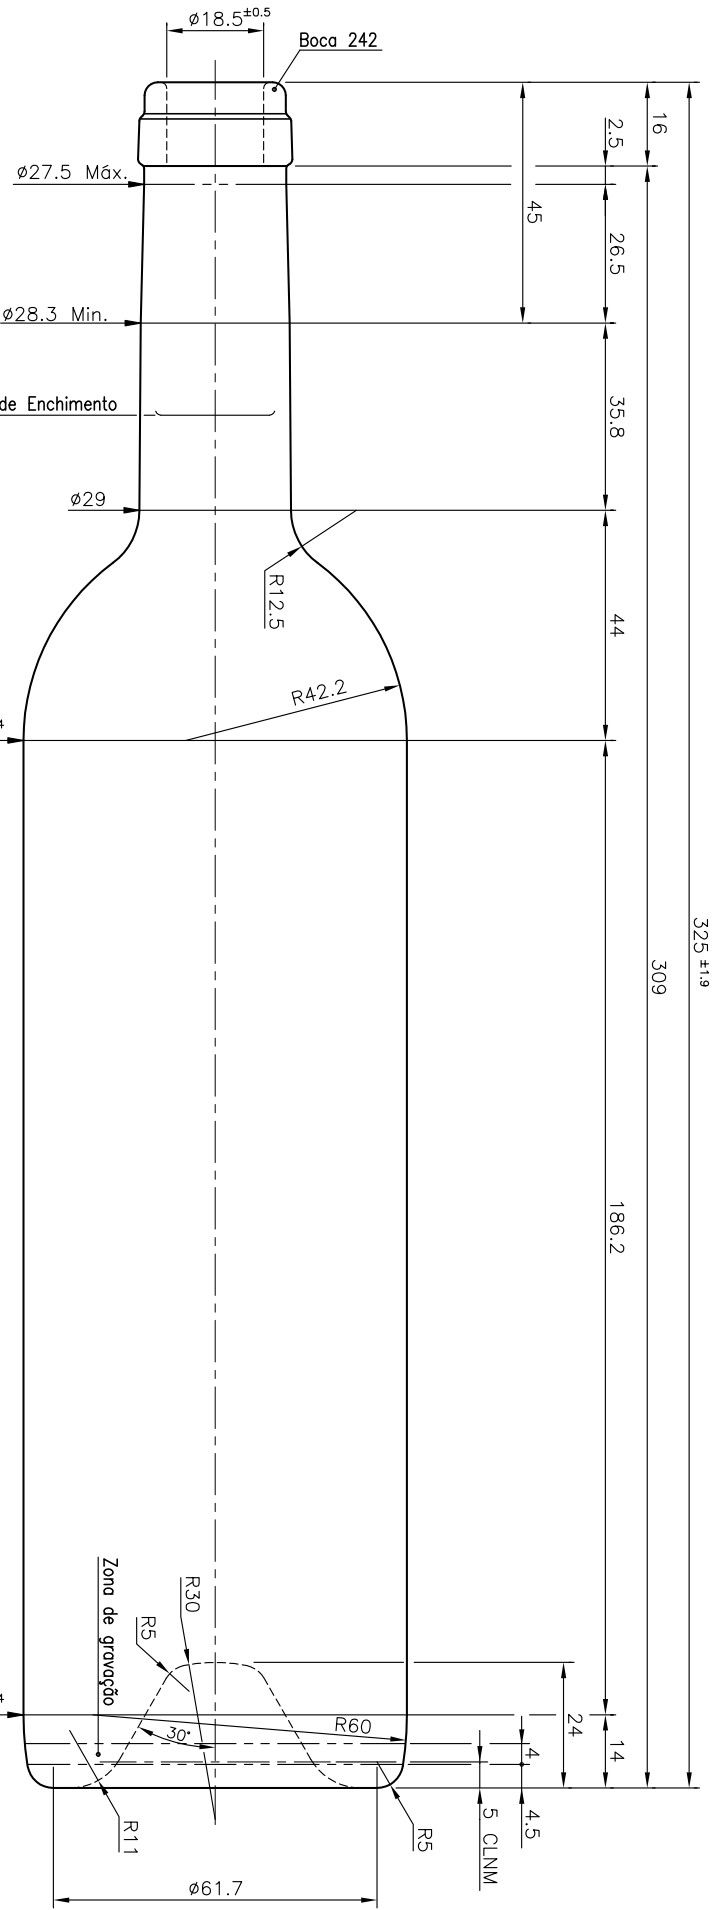

BD PRESTIGE 75 CL

Características del producto:

Código	4738/242
Capacidad	750 ml
Boca	CORCHO CETIE
Colores	
Peso	530 gr
Altura total	325.00 mm
Diámetro	73.20 mm
Palé	1.392 unidades

Este plano es propiedad de Vidrala y no puede ser reproducido ni comunicado sin nuestro permiso.
 Las cotas no toleradas son aproximadas.
 Specification agreements are based on toleranced dimensions only.
 Do not scale drawing, copyright reserved.
 All dimensions are in millimeters.

Rev.	Modificación / Modification	Fecha/Date	Firma/Sign
	Peso aprox. / Weight approx	530 gr	
	Capacidad N. llenado / Fillpoint Capacity	750 cc± 10	ø 63mm
	Capacidad a verter / Brimfull Capacity	769 cc± 10	
	Cámara de expansión / Vacuity	2.5 %	19 cc
	Recipiente medida / Meas cap	SI	
	Angulo de volcado / Tilt angle	..	
	Carbonatación / Gas vol	..	VolCO2 máx
	Presión larga duración / Long Term pressure	.. Bar Max	Páster ...
	Resistencia choque térmico / Thermal Shock Mox		42 °C

Rev.	Modificación / Modification	Fecha/Date	Firma/Sign				
 Product Design Office www.vidrala.com							
				Dibujado / Des	C. Sintra	CAO	27162(4738(242)).dwg
				Fecha / Date	03-05-18	Anula / Annuls	Nº22181/20-C
				Escala / Scale	1:1	Nº Plano / Drawing Nº	27162
				Retornable / Returnable	NO		
Modelo Code	4738/242	BD PRESTIGE	75 CL				