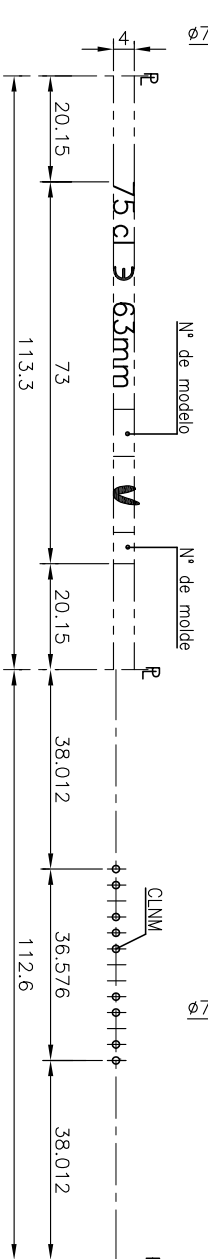

BD PRESTIGE 75 CL

Características del producto:

Código	4738/242
Capacidad	750 ml
Boca	CORCHO CETIE
Colores	
Peso	530 gr
Altura total	325.00 mm
Diámetro	73.20 mm
Palé	1.392 unidades

Este plano es propiedad de Vidrala y no puede ser reproducido ni comunicado sin nuestro permiso.
 Las cotas no toleradas son aproximadas.
 Specification agreements are based on toleranced dimensions only.
 Do not scale drawing, copyright reserved.
 All dimensions are in millimeters.

Rev.	Modificación / Modification	Fecha/Date	Firma/Sign
	Peso aprox. / Weight approx	530 gr	
	Capacidad N. llenado / Fillpoint Capacity	750 cc± 10	ø 63mm
	Capacidad a verter / Brimfull Capacity	769 cc± 10	
	Cámara de expansión / Vacuity	2.5 %	19 cc
	Recipiente medida / Meas cap	SI	
	Angulo de volcado / Tilt angle	..	
	Carbonatación / Gas vol	..	VolCO2 máx
	Presión larga duración / Long Term pressure	.. Bar Max	Páster ...
	Resistencia choque térmico / Thermal Shock Mox		42 °C

Rev.	Modificación / Modification	Fecha/Date	Firma/Sign				
 Product Design Office www.vidrala.com							
				Dibujado / Des	C. Sintra	CAO	27162(4738(242)).dwg
				Fecha / Date	03-05-18	Anula / Annuls	Nº22181/20-C
				Escala / Scale	1:1	Nº Plano / Drawing Nº	27162
				Retornable / Returnable	NO		
Modelo Code	4738/242	BD PRESTIGE	75 CL				