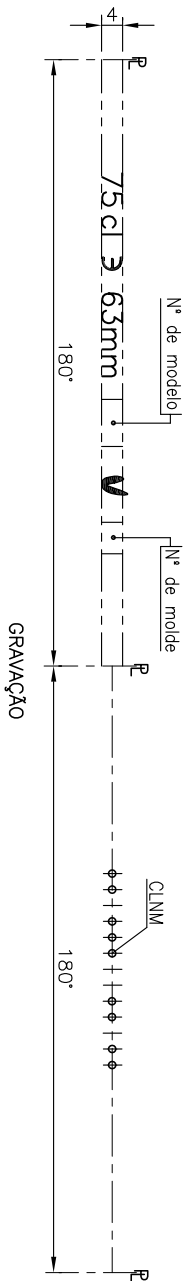

## BD LUXURY 75 CL

Características del producto:

<b>Código</b>	4491/242
<b>Capacidad</b>	750 ml
<b>Boca</b>	CORCHO CETIE
<b>Colores</b>	
<b>Peso</b>	500 gr
<b>Altura total</b>	313.00 mm
<b>Diámetro</b>	75.00 mm
<b>Palé</b>	1.392 unidades

313±1.9  
297

179

GRAVAÇÃO

Este plano es propiedad de Vidrala y no puede ser reproducido ni comunicado sin nuestro permiso.  
Las cotas no toleradas son aproximadas.  
Specification agreements are based on toleranced dimensions only.  
Do not scale drawing, copyright reserved.  
All dimensions are in millimeters.

Rev.	Modificación / Modification	Fecha/Date	Firma/Sign

Peso aprox. / Weight approx	500	gr
Capacidad N. llenado / Fillpoint Capacity	750	cc± 10
Capacidad a verter / Brimfull Capacity	769	cc± 10
Cámara de expansión / Vacuity	2.5	%
Recipiente medida / Meas cap	SI	19
Angulo de volcado / Tilt angle	..	°
Carbonatación / Gas vol	..	VolCO2 máx
Presión larga duración / Long Term pressure	..	Bar Max
Resistencia choque térmico / Thermal Shock Max	..	Páster °C

Modelo Code **4491/242**

BD LUXURY 75 CL

Product Design Office  
www.vidrala.com

  
**vidrala**