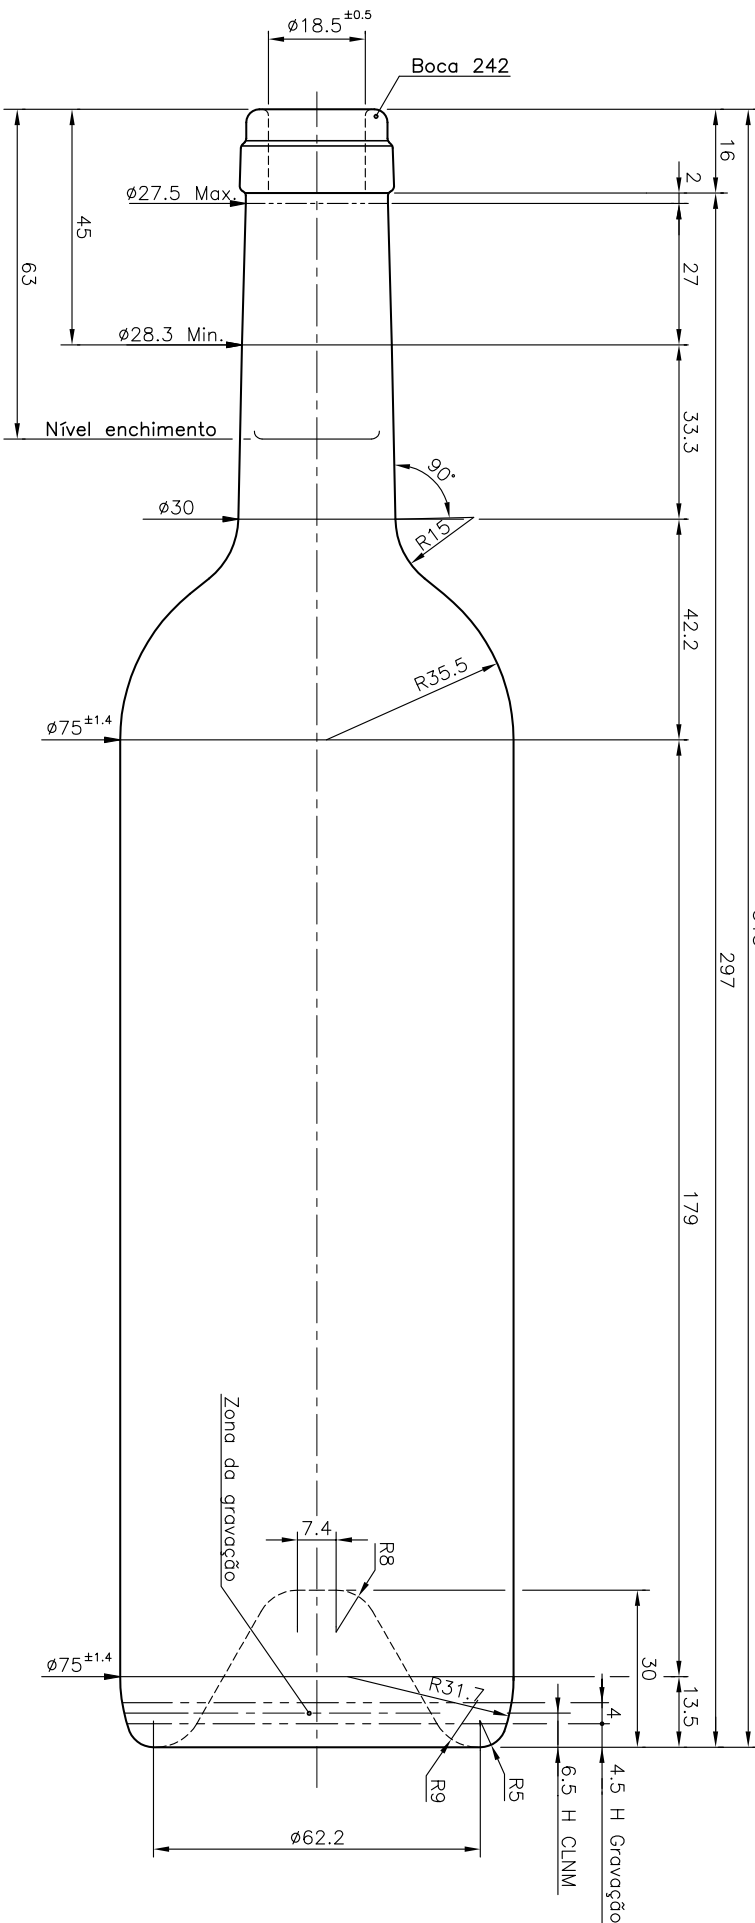

## BD LUXURY 75 CL

Características del producto:

<b>Código</b>	4491/242
<b>Capacidad</b>	750 ml
<b>Boca</b>	CORCHO CETIE
<b>Colores</b>	
<b>Peso</b>	500 gr
<b>Altura total</b>	313.00 mm
<b>Diámetro</b>	75.00 mm
<b>Palé</b>	1.392 unidades

313±1.9  
297

179

GRAVAÇÃO

Este plano es propiedad de Vidrala y no puede ser reproducido ni comunicado sin nuestro permiso.  
Las cotas no toleradas son aproximadas.  
Specification agreements are based on toleranced dimensions only.  
Do not scale drawing, copyright reserved.  
All dimensions are in millimeters.

Rev.	Modificación / Modification	Fecha/Date	Firma/Sign

Peso aprox. / Weight approx	500	gr
Capacidad N. llenado / Fillpoint Capacity	750	cc± 10
Capacidad a verter / Brimfull Capacity	769	cc± 10
Cámara de expansión / Vacuity	2.5	%
Recipiente medida / Meas cap	SI	19
Angulo de volcado / Tilt angle	..	°
Carbonatación / Gas vol	..	VolCO2 máx
Presión larga duración / Long Term pressure	..	Bar Max
Resistencia choque térmico / Thermal Shock Max	..	Páster °C

Rev.	Modificación / Modification	Fecha/Date	Firma/Sign

Dibujado / Des	C. Sintra	CAO	27135(4491(242)) .dwg
Fecha / Date	25-05-18	Anula / Annuls	Nº26206/20
Escola / Scale	1:1	Nº Plano / Drawing Nº	27136
Retornable / Returnable	NO		