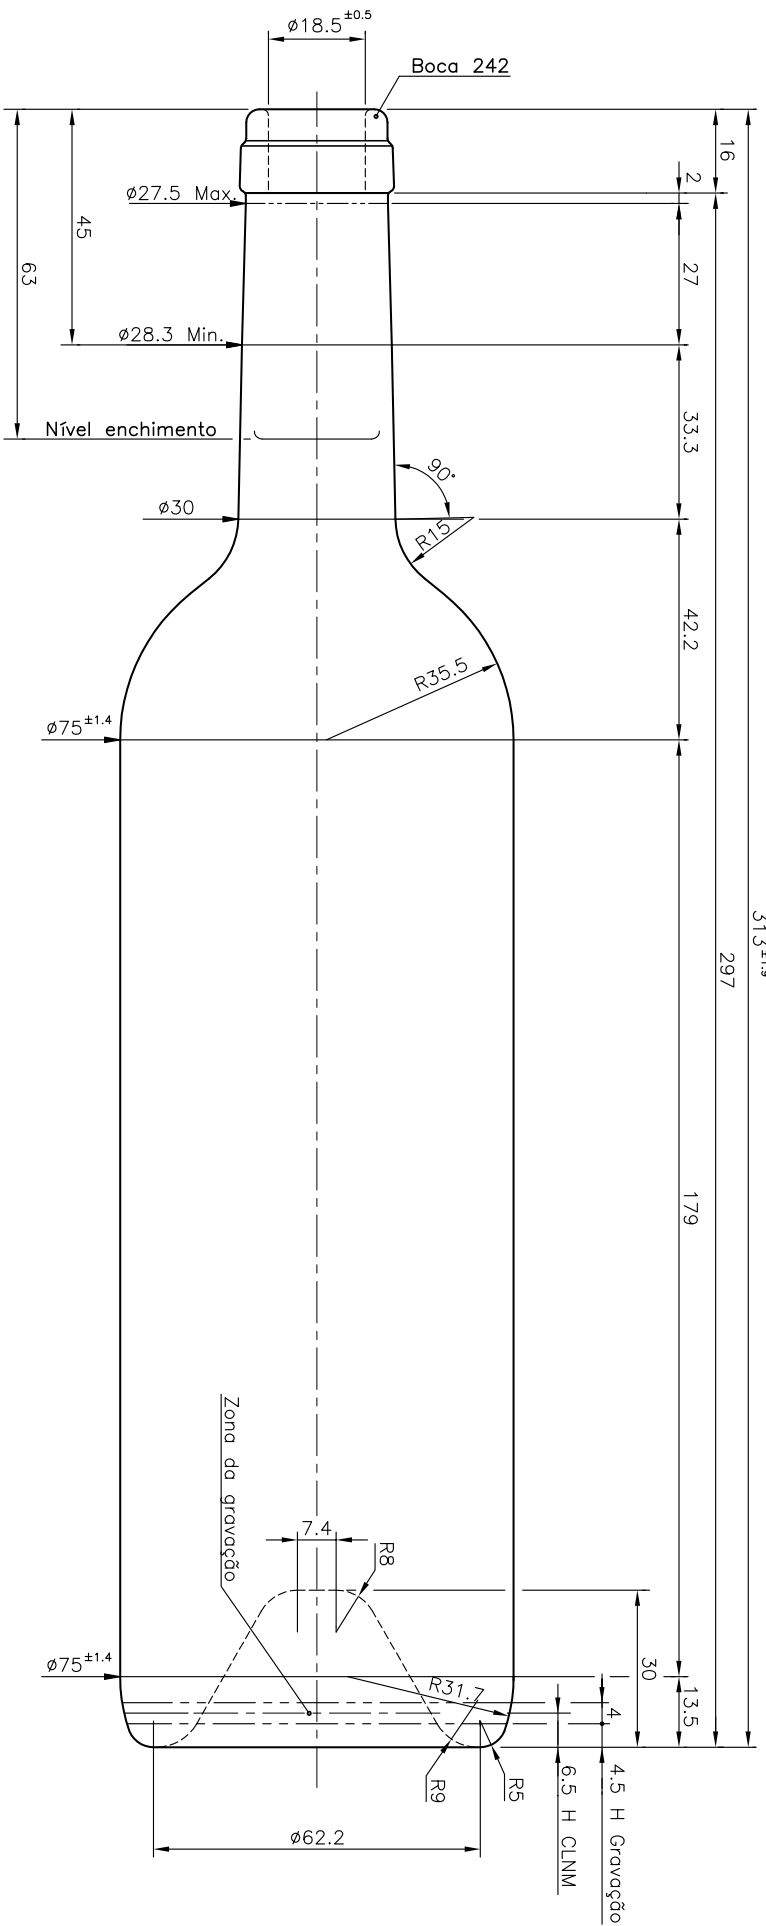

## BD LUXURY 75 CL

Características del producto:

<b>Código</b>	4491/242
<b>Capacidad</b>	750 ml
<b>Boca</b>	CORCHO CETIE
<b>Colores</b>	
<b>Peso</b>	500 gr
<b>Altura total</b>	313.00 mm
<b>Diámetro</b>	75.00 mm
<b>Palé</b>	1.392 unidades

313±1.9  
297

179

Este plano es propiedad de Vidrala y no puede ser reproducido ni comunicado sin nuestro permiso.  
Las cotas no toleradas son aproximadas.  
Specification agreements are based on toleranced dimensions only.  
Do not scale drawing, copyright reserved.  
All dimensions are in millimeters.

Rev.	Modificación / Modification	Fecha/Date	Firma/Sign
	Peso aprox. / Weight approx	500 gr	
	Capacidad N. llenado / Fillpoint Capacity	750 cc± 10	ø 63 mm
	Capacidad a verter / Brimfull Capacity	769 cc± 10	
	Cámara de expansión / Vacuity	2.5 %	19 cc
	Recipiente medida / Meas cap	SI	
	Angulo de volcado / Tilt angle	.. °	
	Carbonatación / Gas vol	..	VolCO2 máx
	Presión larga duración / Long Term pressure	.. Bar	Max Páster ...
	Resistencia choque térmico / Thermal Shock	Max	42 °C

Rev.	Modificación / Modification	Fecha/Date	Firma/Sign
	Dibujado / Des	C. Sintra	
	Fecha / Date	25-05-18	
	Escala / Scale	1:1	
	Retornable / Returnable	NO	
	Modelo Code	4491/242	
	BD LUXURY 75 CL		
	CAO	27135(4491(242)).dwg	
	Anula / Annuls	Nº26206/20	
	Nº Plano Drawing N°	27136	