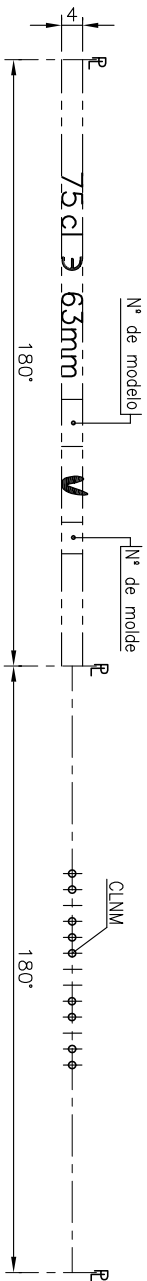

## BD LUXURY 75 CL

Características del producto:

<b>Código</b>	4491/242
<b>Capacidad</b>	750 ml
<b>Boca</b>	CORCHO CETIE
<b>Colores</b>	
<b>Peso</b>	500 gr
<b>Altura total</b>	313.00 mm
<b>Diámetro</b>	75.00 mm
<b>Palé</b>	1.392 unidades

313±1.9  
297

179

Este plano es propiedad de Vidrala y no puede ser reproducido ni comunicado sin nuestro permiso.  
Las cotas no toleradas son aproximadas.  
Specification agreements are based on toleranced dimensions only.  
Do not scale drawing, copyright reserved.  
All dimensions are in millimeters.

Rev.	Modificación / Modification	Fecha/Date	Firma/Sign
	Peso aprox. / Weight approx	500 gr	
	Capacidad N. llenado / Fillpoint Capacity	750 cc± 10	ø 63 mm
	Capacidad a verter / Brimfull Capacity	769 cc± 10	
	Cámara de expansión / Vacuity	2.5 %	19 cc
	Recipiente medida / Meas cap	SI	
	Angulo de volcado / Tilt angle	.. °	
	Carbonatación / Gas vol	..	VolCO2 máx
	Presión larga duración / Long Term pressure	.. Bar	Max Páster ...
	Resistencia choque térmico / Thermal Shock	Max	42 °C

Rev.	Modificación / Modification	Fecha/Date	Firma/Sign
	Dibujado / Des	C. Sintra	
	Fecha / Date	25-05-18	
	Escala / Scale	1:1	
	Retornable / Returnable	NO	
	Modelo Code	4491/242	
	BD LUXURY 75 CL		
	CAO	27135(4491(242)).dwg	
	Anula / Annuls	Nº26206/20	
	Nº Plano Drawing N°	27136	