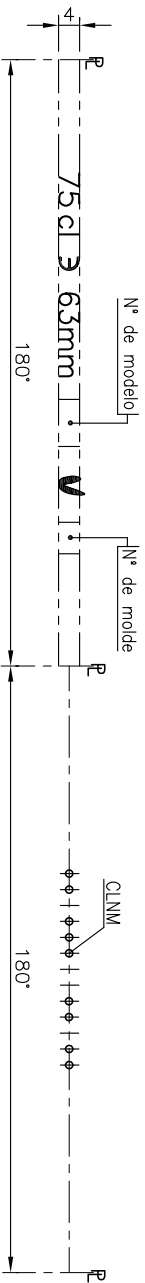

BD LUXURY 75 CL

Características do produto

Código	4491/242
Capacidade	750 ml
Boca	CORCHO CETIE
Cores	
Peso	500 gr
Altura Total	313.00 mm
Diâmetro	75.00 mm
Palete	1.392 Unidades

313±1.9

297

179

GRAVAÇÃO

Este plano es propiedad de Vidrala y no puede ser reproducido ni comunicado sin nuestro permiso.
Las cotas no toleradas son aproximadas.
Specification agreements are based on toleranced dimensions only.
Do not scale drawing, copyright reserved.
All dimensions are in millimeters.

Rev.	Modificación / Modification	Fecha/Date	Firma/Sign

Peso aprox. / Weight approx	500	gr
Capacidad N. llenado / Fillpoint Capacity	750	cc± 10
Capacidad a verter / Brimfull Capacity	769	cc± 10
Cámara de expansión / Vacuity	2.5	%
Recipiente medida / Meas cap	SI	19
Angulo de volcado / Tilt angle
Carbonatación / Gas vol	..	VolCO2 máx
Presión larga duración / Long Term pressure	..	Bar Máx
Resistencia choque térmico / Thermal Shock Mox	..	Páster ...
		42 °C

Rev.	Modificación / Modification	Fecha/Date	Firma/Sign

Dibujado / Des	C. Sintra	CAO	27135(4491(242)).dwg
Fecha / Date	25-05-18	Anula / Annuls	Nº26206/20
Escola / Scale	1:1	Nº Plano / Drawing N°	27136
Retornable / Returnable	NO		

Product Design Office
www.vidrala.com

Modelo Code: 4491/242

BD LUXURY 75 CL