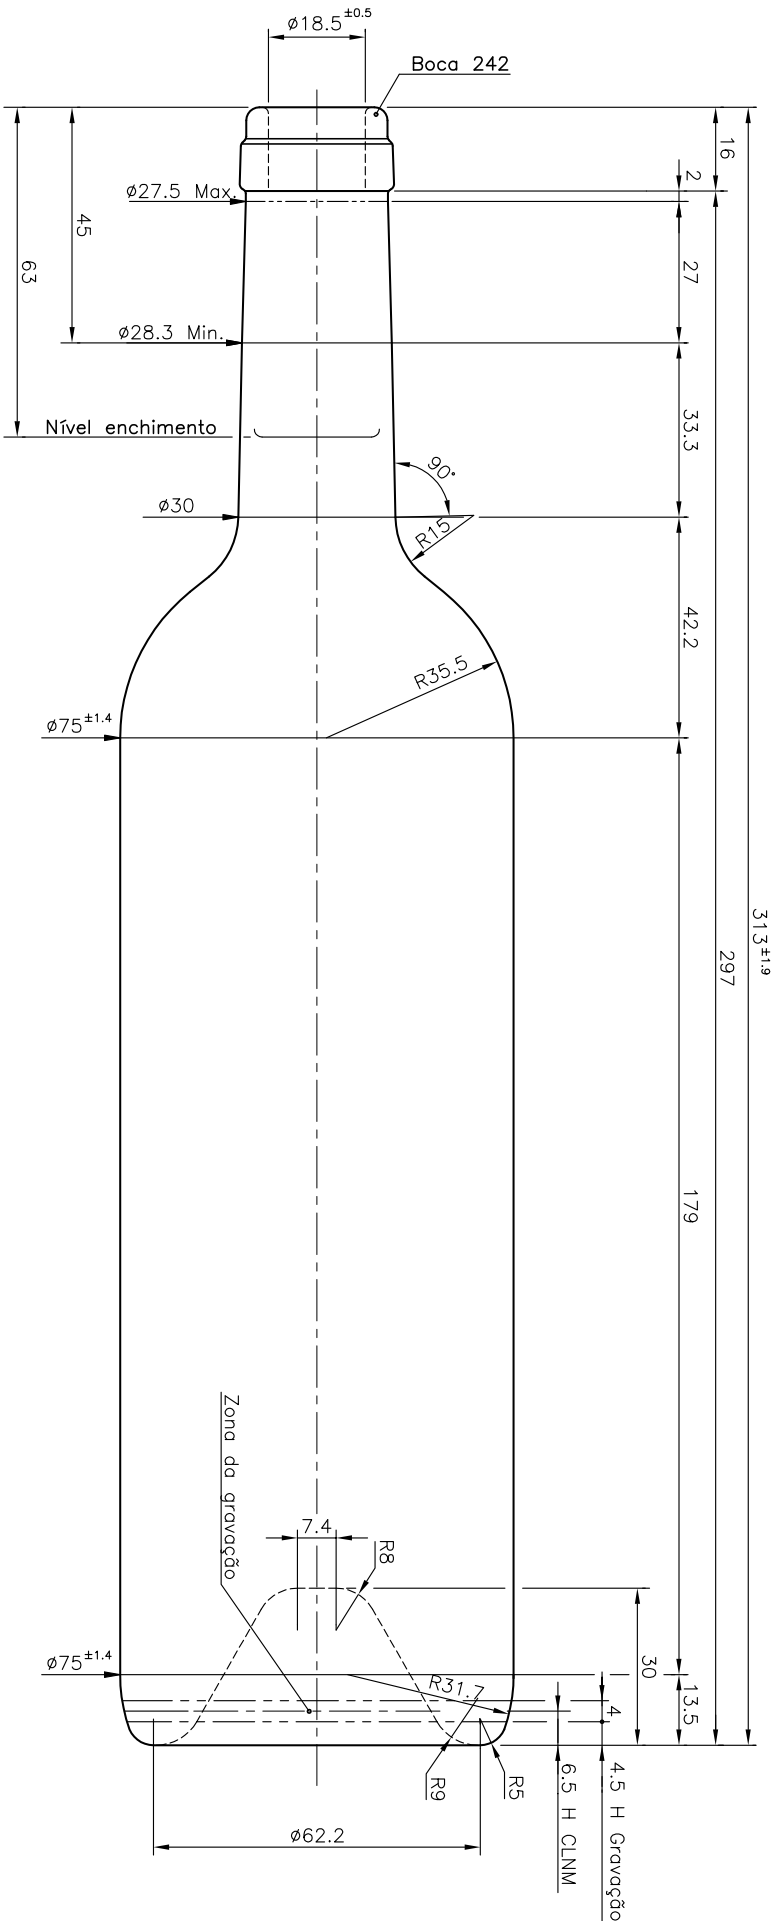

BD LUXURY 75 CL

Características do produto

Código	4491/242
Capacidade	750 ml
Boca	CORCHO CETIE
Cores	
Peso	500 gr
Altura Total	313.00 mm
Diâmetro	75.00 mm
Paquete	1.392 Unidades

Este plano es propiedad de Vidrala y no puede ser reproducido ni comunicado sin nuestro permiso.
 Las cotas no toleradas son aproximadas.
 Specification agreements are based on toleranced dimensions only.
 Do not scale drawing, copyright reserved.
 All dimensions are in millimeters.

Rev.	Modificación / Modification	Fecha/Date	Firma/Sign	Rev.	Modificación / Modification	Fecha/Date	Firma/Sign
	Peso aprox. / Weight approx	500 gr			Dibujado / Des	C. Sintra	CAO
	Capacidad N. llenado / Fillpoint Capacity	750 cc ± 10	o 63mm		Fecha / Date	25-05-18	Anula / Annuls
	Capacidad a verter / Brimfull Capacity	769 cc ± 10			Escala / Scale	1:1	N° Plano / Drawing N°
	Cámara de expansión / Vacuity	2.5 %	19 cc		Retornable / Returnable	NO	
	Recipiente medida / Meas cap	SI			<p style="text-align: center;">vidrala</p> <p style="text-align: center;">Product Design Office www.vidrala.com</p>		
	Angulo de volcado / Tilt angle	..			Modelo	4491/242	BD LUXURY 75 CL
	Carbonatación / Gas vol	..	VolCO2 máx		Code	4491/242	
	Presión larga duración / Long Term pressure	..	Bor Max				
	Resistencia choque térmico / Thermal Shock Mox	..	Páster				
			42 °C				