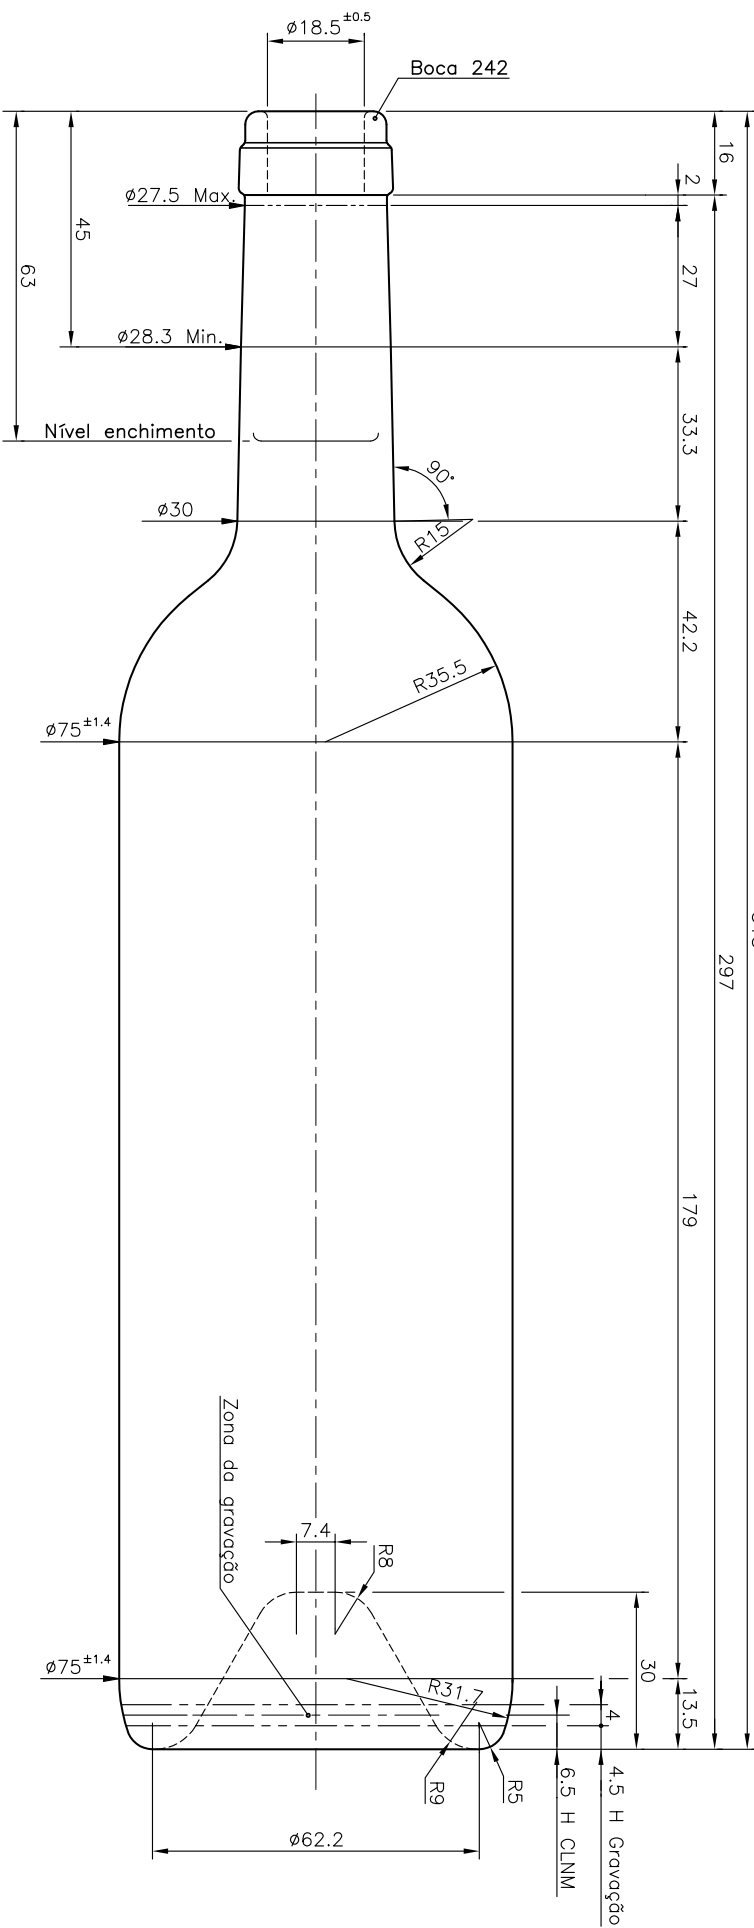

BD LUXURY 75 CL

Características do produto

Código	4491/242
Capacidade	750 ml
Boca	CORCHO CETIE
Cores	
Peso	500 gr
Altura Total	313.00 mm
Diâmetro	75.00 mm
Palete	1.392 Unidades

313±1.9

297

179

GRAVAÇÃO

Este plano es propiedad de Vidrala y no puede ser reproducido ni comunicado sin nuestro permiso.
Las cotas no toleradas son aproximadas.
Specification agreements are based on toleranced dimensions only.
Do not scale drawing, copyright reserved.
All dimensions are in millimeters.

Rev.	Modificación / Modification	Fecha/Date	Firma/Sign

Peso aprox. / Weight approx	500	gr
Capacidad N. llenado / Fillpoint Capacity	750	cc± 10
Capacidad a verter / Brimfull Capacity	769	cc± 10
Cámara de expansión / Vacuity	2.5	%
Recipiente medida / Meas cap	SI	19
Angulo de volcado / Tilt angle
Carbonatación / Gas vol	..	VolCO2 máx
Presión larga duración / Long Term pressure	..	Bar Máx
Resistencia choque térmico / Thermal Shock Mox	..	Páster ...
		42 °C

Rev.	Modificación / Modification	Fecha/Date	Firma/Sign

Dibujado / Des	C. Sintra	CAO	27135(4491(242)).dwg
Fecha / Date	25-05-18	Anula / Annuls	Nº26206/20
Escola / Scale	1:1	Nº Plano / Drawing N°	27136
Retornable / Returnable	NO		

Product Design Office
www.vidrala.com

Modelo Code: 4491/242

BD LUXURY 75 CL