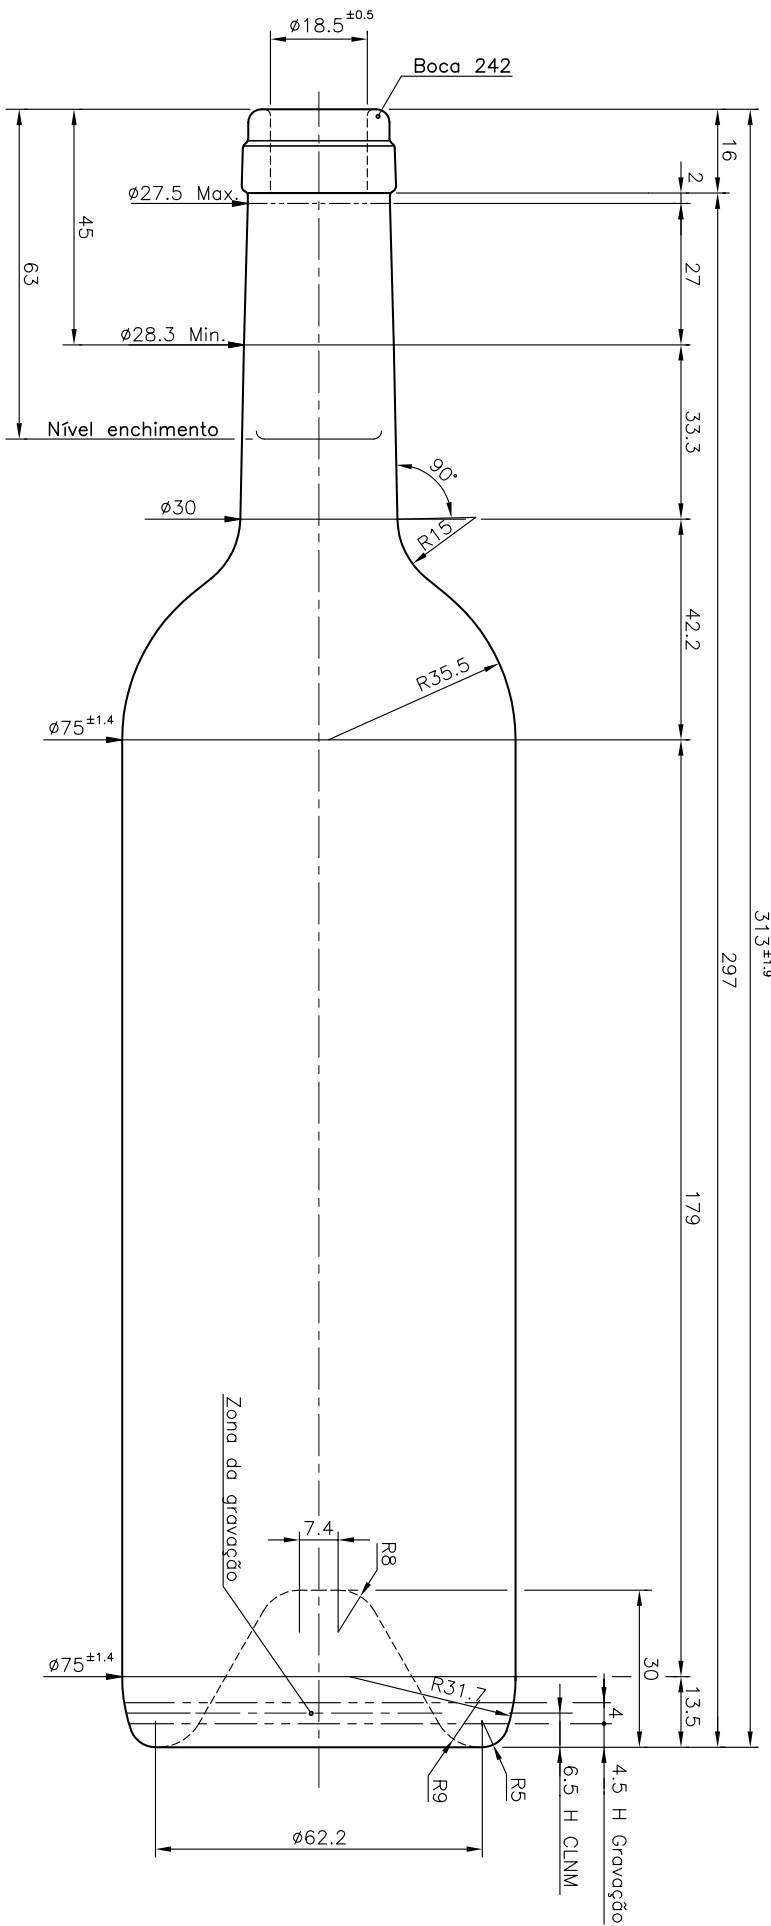

BD LUXURY 75 CL

Características do produto

Código	4491/242
Capacidade	750 ml
Boca	CORCHO CETIE
Cores	
Peso	500 gr
Altura Total	313.00 mm
Diâmetro	75.00 mm
Paquete	1.392 Unidades

313±1.9

297

179

4.5 H Gravação

6.5 H CLNM

Zona da gravação

Este plano es propiedad de Vidrala y no puede ser reproducido ni comunicado sin nuestro permiso.
Las cotas no toleradas son aproximadas.
Specification agreements are based on toleranced dimensions only.
Do not scale drawing, copyright reserved.
All dimensions are in millimeters.

Rev.	Modificación / Modification	Fecha/Date	Firma/Sign

Peso aprox. / Weight approx	500	gr
Capacidad N. llenado / Fillpoint Capacity	750	cc± 10
Capacidad a verter / Brimfull Capacity	769	cc± 10
Cámara de expansión / Vacuity	2.5	% 19
Recipiente medida / Meas cap	SI	
Angulo de volcado / Tilt angle	..	
Carbonatación / Gas vol	..	VolCO2 máx
Presión larga duración / Long Term pressure	..	Bar Max
Resistencia choque térmico / Thermal Shock Max	..	Páster ...
		42 °C

Rev.	Modificación / Modification	Fecha/Date	Firma/Sign

Dibujado / Des	C. Sintra	CAO	27135(4491(242)).dwg
Fecha / Date	25-05-18	Anula / Annuls	Nº26206/20
Escola / Scale	1:1	Nº Plano / Drawing N°	27136
Retornable / Returnable	NO		