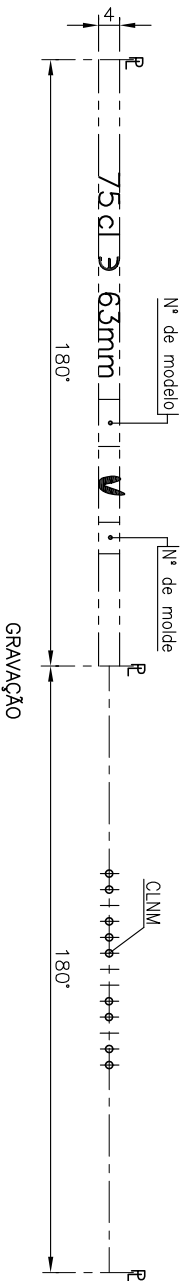

BD LUXURY 75 CL

Características do produto

Código	4491/242
Capacidade	750 ml
Boca	CORCHO CETIE
Cores	
Peso	500 gr
Altura Total	313.00 mm
Diâmetro	75.00 mm
Paquete	1.392 Unidades

313±1.9

297

179

4.5 H Gravação

6.5 H CLNM

Zona da gravação

Este plano es propiedad de Vidrala y no puede ser reproducido ni comunicado sin nuestro permiso.
Las cotas no toleradas son aproximadas.
Specification agreements are based on toleranced dimensions only.
Do not scale drawing, copyright reserved.
All dimensions are in millimeters.

Rev.	Modificación / Modification	Fecha/Date	Firma/Sign

Peso aprox. / Weight approx	500	gr
Capacidad N. llenado / Fillpoint Capacity	750	cc± 10
Capacidad a verter / Brimfull Capacity	769	cc± 10
Cámara de expansión / Vacuity	2.5	% 19
Recipiente medida / Meas cap	SI	
Angulo de volcado / Tilt angle	..	
Carbonatación / Gas vol	..	VolCO2 máx
Presión larga duración / Long Term pressure	..	Bar Max
Resistencia choque térmico / Thermal Shock Max	..	Páster ...
		42 °C

 Product Design Office
 www.vidrala.com

Modelo Code	4491/242	BD LUXURY 75 CL
-------------	----------	-----------------