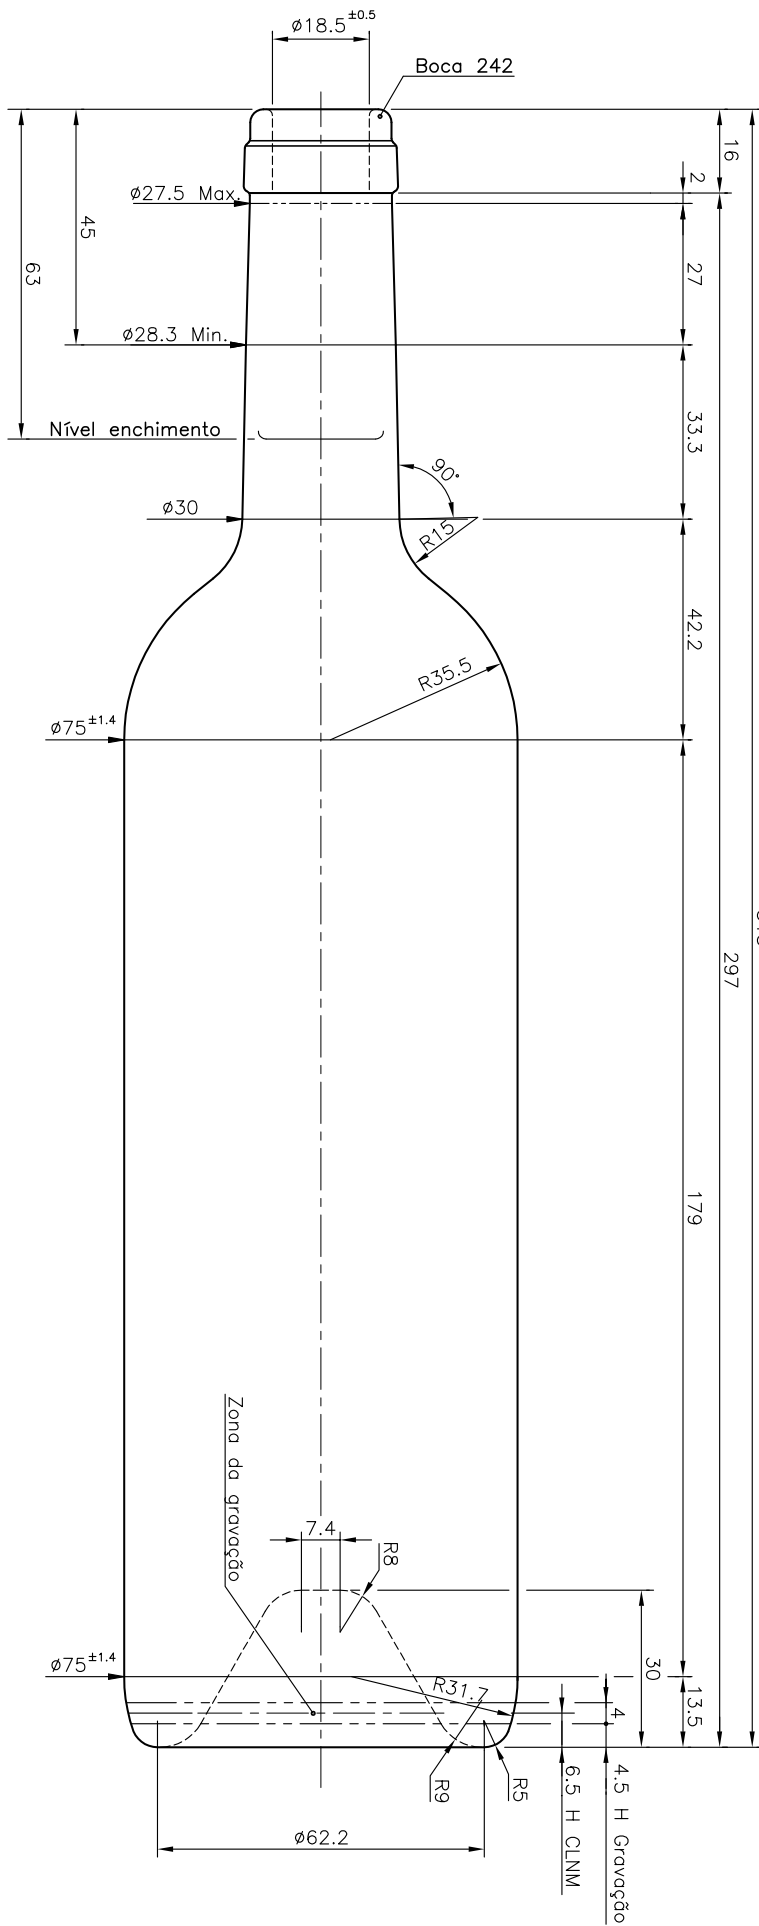

BD LUXURY 75 CL

Características do produto

Código	4491/242
Capacidade	750 ml
Boca	CORCHO CETIE
Cores	
Peso	500 gr
Altura Total	313.00 mm
Diâmetro	75.00 mm
Paquete	1.392 Unidades

313±1.9

297

179

Este plano es propiedad de Vidrala y no puede ser reproducido ni comunicado sin nuestro permiso.
Las cotas no toleradas son aproximadas.
Specification agreements are based on toleranced dimensions only.
Do not scale drawing, copyright reserved.
All dimensions are in millimeters.

Rev.	Modificación / Modification	Fecha/Date	Firma/Sign
500	Peso aprox. / Weight approx	gr	
750	Capacidad N. llenado / Fillpoint Capacity	cc± 10	ø 63mm
769	Capacidad a verter / Brimfull Capacity	cc± 10	
2.5	Cámara de expansión / Vacuity	%	19
SI	Recipiente medida / Meas cap		
..	Angulo de volcado / Tilt angle	..	
..	Carbonatación / Gas vol	VolCO2 máx	
..	Presión larga duración / Long Term pressure	Bar Max	Páster ...
..	Resistencia choque térmico / Thermal Shock Max	42	°C

Rev.	Modificación / Modification	Fecha/Date	Firma/Sign
	Dibujado / Des	C. Sintra	
	Fecha / Date	25-05-18	
	Escala / Scale	1:1	
	Retornable / Returnable	NO	
	Modelo Code	4491/242	
		BD LUXURY 75 CL	
		27136	