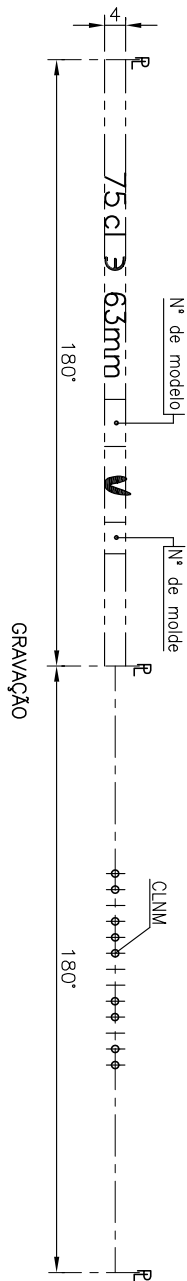

BD LUXURY 75 CL

Características do produto

Código	4491/242
Capacidade	750 ml
Boca	CORCHO CETIE
Cores	
Peso	500 gr
Altura Total	313.00 mm
Diâmetro	75.00 mm
Paquete	1.392 Unidades

313±1.9

297

179

Este plano es propiedad de Vidrala y no puede ser reproducido ni comunicado sin nuestro permiso.
Las cotas no toleradas son aproximadas.
Specification agreements are based on toleranced dimensions only.
Do not scale drawing, copyright reserved.
All dimensions are in millimeters.

Rev.	Modificación / Modification	Fecha/Date	Firma/Sign
500	Peso aprox. / Weight approx	gr	
750	Capacidad N. llenado / Fillpoint Capacity	cc± 10	ø 63mm
769	Capacidad a verter / Brimfull Capacity	cc± 10	
2.5	Cámara de expansión / Vacuity	%	19
SI	Recipiente medida / Meas cap		
..	Angulo de volcado / Tilt angle	..	
..	Carbonatación / Gas vol	VolCO2 máx	
..	Presión larga duración / Long Term pressure	Bar Max	Páster ...
..	Resistencia choque térmico / Thermal Shock Max	42	°C

Rev.	Modificación / Modification	Fecha/Date	Firma/Sign
	Dibujado / Des	C. Sintra	
	Fecha / Date	25-05-18	
	Escala / Scale	1:1	
	Retornable / Returnable	NO	
	Modelo Code	4491/242	
		BD LUXURY 75 CL	
		27136	