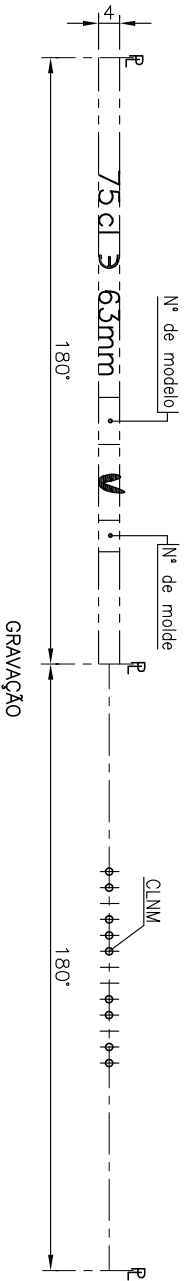

BD LUXURY 75 CL

Caratteristiche del prodotto

Codice	4491/242
Capacità	750 ml
Imboccatura	CORCHO CETIE
Colori	
Peso	500 gr
Altezza Totale	313.00 mm
Diametro	75.00 mm
Pallet	1.392 Unitá

313±1.9

297

179

16

2

27

33.3

42.2

42.2

30

13.5

4

4.5 H Gravação

6.5 H CLNM

R31.7

R9

R8

7.4

Ø62.2

Ø75 ± 1.4

Ø28.3 Min.

Ø27.5 Max.

Ø18.5 ± 0.5

Este plano es propiedad de Vidrala y no puede ser reproducido ni comunicado sin nuestro permiso.
Las cotas no toleradas son aproximadas.
Specification agreements are based on toleranced dimensions only.
Do not scale drawing, copyright reserved.
All dimensions are in millimeters.