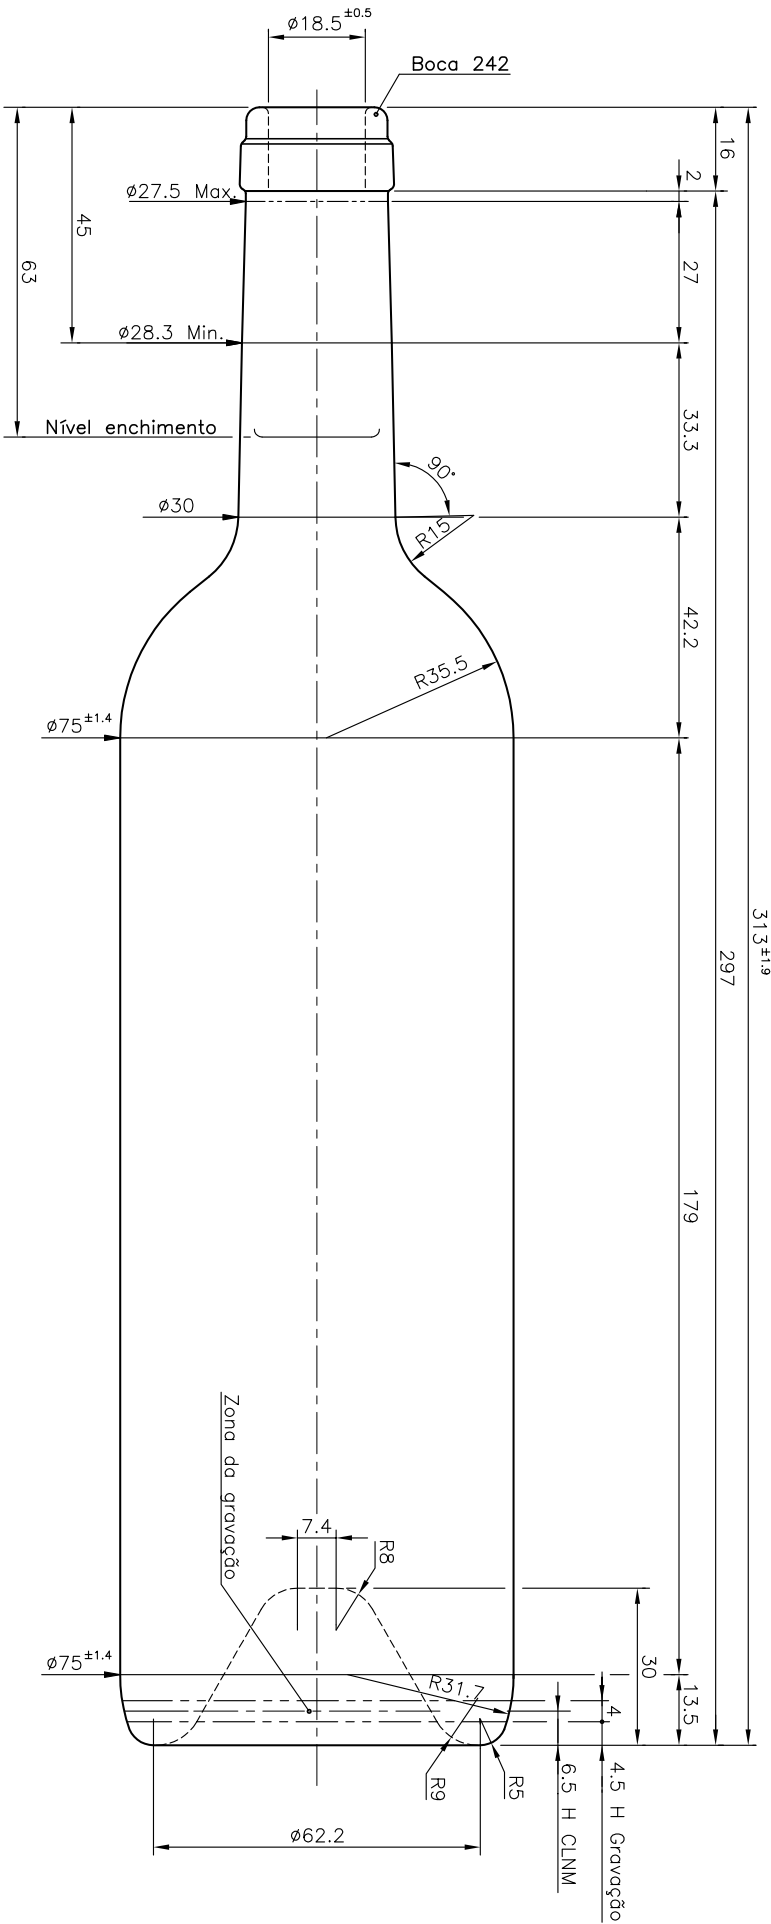

BD LUXURY 75 CL

Caratteristiche del prodotto

Codice	4491/242
Capacità	750 ml
Imboccatura	CORCHO CETIE
Colori	
Peso	500 gr
Altezza Totale	313.00 mm
Diametro	75.00 mm
Pallet	1.392 Unitá

313±1.9

297

179

16

2

6.5 H CLNM

R31.7

R9

R8

7.4

Ø62.2

Ø75 ± 1.4

Ø28.3 Min.

Ø27.5 Max.

Ø18.5 ± 0.5

Este plano es propiedad de Vidrala y no puede ser reproducido ni comunicado sin nuestro permiso.
Las cotas no toleradas son aproximadas.
Specification agreements are based on toleranced dimensions only.
Do not scale drawing, copyright reserved.
All dimensions are in millimeters.

Rev.	Modificación / Modification	Fecha/Date	Firma/Sign

Peso aprox. / Weight approx	500	gr
Capacidad N. llenado / Fillpoint Capacity	750	cc ± 10
Capacidad a verter / Brimfull Capacity	769	cc ± 10
Cámara de expansión / Vacuity	2.5	%
Recipiente medida / Meas cap	SI	19
Angulo de volcado / Tilt angle
Carbonatación / Gas vol	..	VolCO2 máx
Presión larga duración / Long Term pressure	..	Bar Máx
Resistencia choque térmico / Thermal Shock Mox	..	Páster .. 42 °C