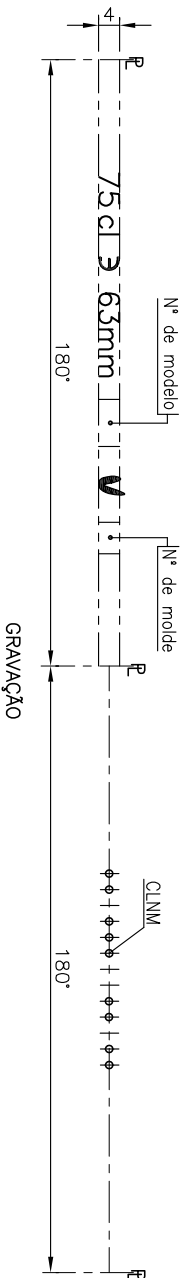

BD LUXURY 75 CL

Caractéristiques du produit

Code	4491/242
Capacité	750 ml
Bague	CORCHO CETIE
Couleurs	
Poids	500 gr
Hauteur totale	313.00 mm
Diamètre	75.00 mm
Palette	1.392 Unités

Este plano es propiedad de Vidrala y no puede ser reproducido ni comunicado sin nuestro permiso.
Las cotas no toleradas son aproximadas.
Specification agreements are based on toleranced dimensions only.
Do not scale drawing, copyright reserved.
All dimensions are in millimeters.

Rev.	Modificación / Modification	Fecha/Date	Firma/Sign

Rev.	Modificación / Modification	Fecha/Date	Firma/Sign

Peso aprox. / Weight approx	500	gr
Capacidad N. llenado / Fillpoint Capacity	750	cc± 10 o 63mm
Capacidad a verter / Brimfull Capacity	769	cc± 10
Cámara de expansión / Vacuity	2.5	% 19 cc
Recipiente medida / Meas cap	SI	
Angulo de volcado / Tilt angle	..	
Carbonatación / Gas vol	..	VolCO2 máx
Presión larga duración / Long Term pressure	..	Bar Max Páster ...
Resistencia choque térmico / Thermal Shock Max		42 °C

Rev.	Modificación / Modification	Fecha/Date	Firma/Sign

Rev.	Modificación / Modification	Fecha/Date	Firma/Sign

vidrala

Product Design Office
www.vidrala.com

Modelo Code	4491/242	BD LUXURY 75 CL
Dibujado / Des C. Sinfra		
Fecha / Date	25-05-18	CAO 27135(4491(242)).dwg
Escala / Scale	1:1	Annulo / Annulus N°26206/20
Retornable / Returnable	NO	N° Plano Drawing N° 27136