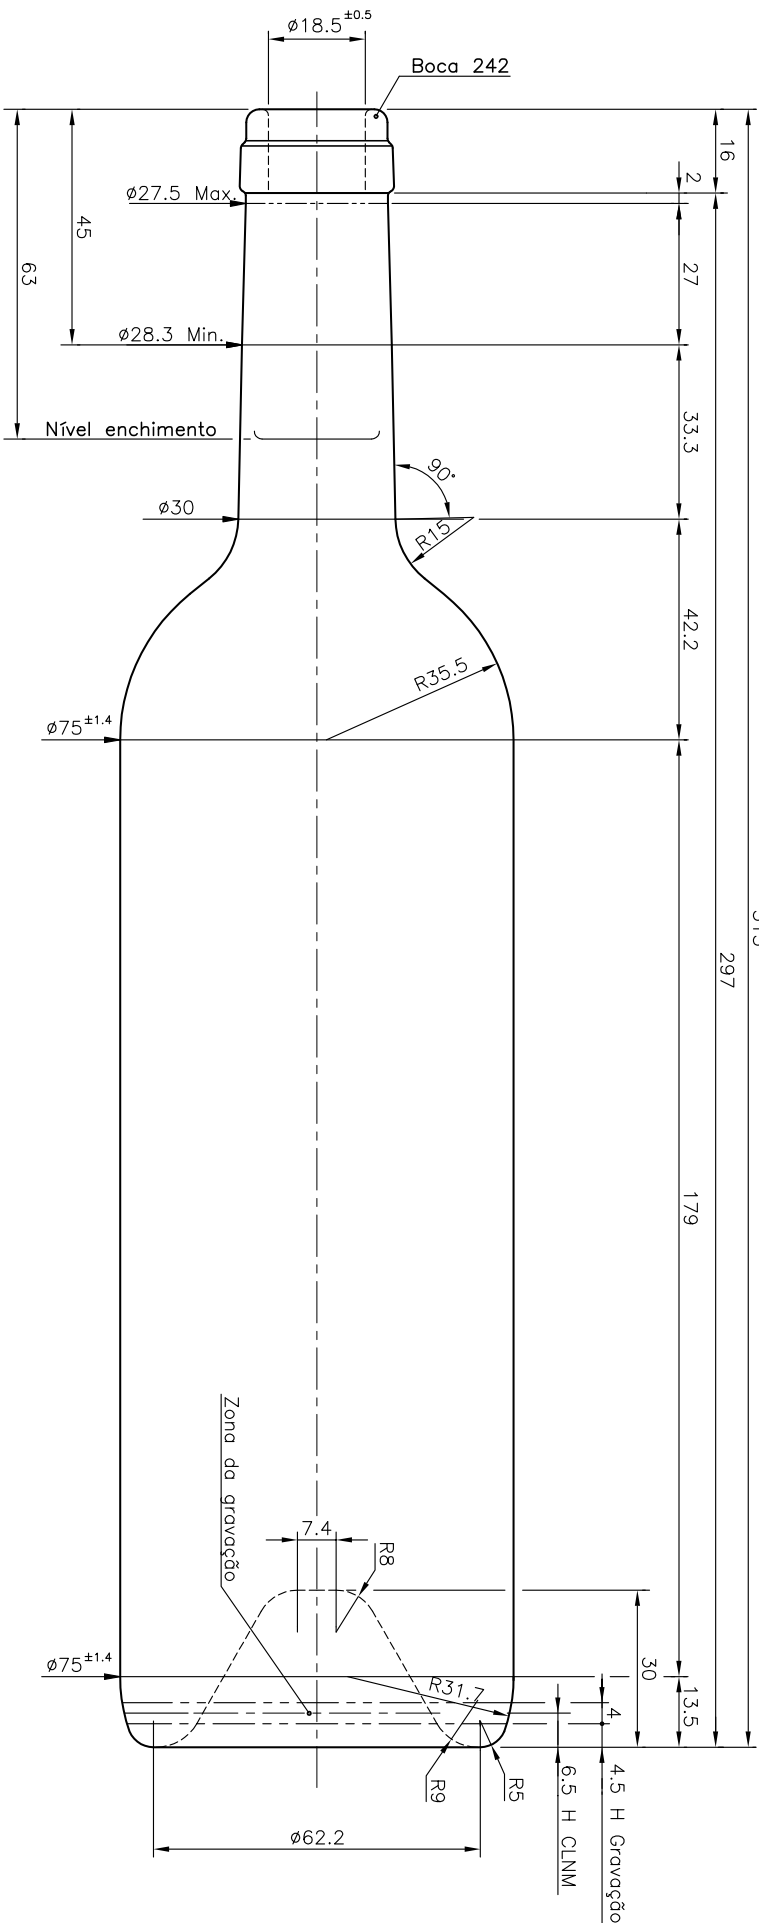

BD LUXURY 75 CL

Caractéristiques du produit

Code	4491/242
Capacité	750 ml
Bague	CORCHO CETIE
Couleurs	
Poids	500 gr
Hauteur totale	313.00 mm
Diamètre	75.00 mm
Palette	1.392 Unités

Este plano es propiedad de Vidrala y no puede ser reproducido ni comunicado sin nuestro permiso.
Las cotas no toleradas son aproximadas.
Specification agreements are based on toleranced dimensions only.
Do not scale drawing, copyright reserved.
All dimensions are in millimeters.

Rev.	Modificación / Modification	Fecha/Date	Firma/Sign

Rev.	Modificación / Modification	Fecha/Date	Firma/Sign

Peso aprox. / Weight approx	500	gr
Capacidad N. llenado / Fillpoint Capacity	750	cc± 10 o 63mm
Capacidad a verter / Brimfull Capacity	769	cc± 10
Cámara de expansión / Vacuity	2.5	% 19 cc
Recipiente medida / Meas cap	SI	
Angulo de volcado / Tilt angle	..	
Carbonatación / Gas vol	..	VolCO2 máx
Presión larga duración / Long Term pressure	..	Bar Max Páster ...
Resistencia choque térmico / Thermal Shock Max		42 °C

Rev.	Modificación / Modification	Fecha/Date	Firma/Sign

Rev.	Modificación / Modification	Fecha/Date	Firma/Sign

vidrala

Product Design Office
www.vidrala.com

Modelo Code	4491/242	BD LUXURY 75 CL
Dibujado / Des C. Sinfra		
Fecha / Date	25-05-18	CAO 27135(4491(242)).dwg
Escala / Scale	1:1	Annulo / Annulus N°26206/20
Retornable / Returnable	NO	N° Plano Drawing N° 27136