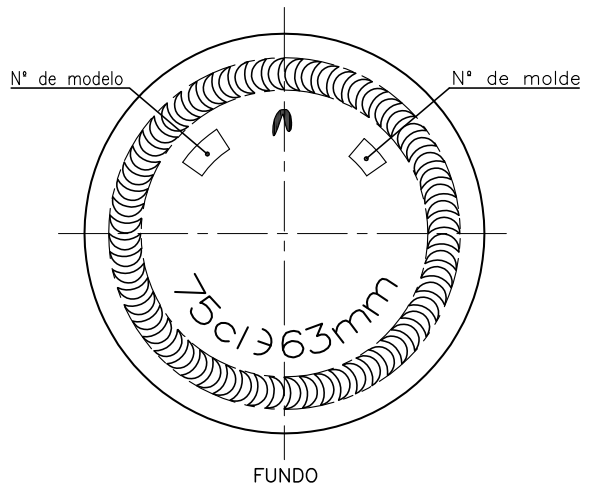

BD RESERVA 75 CL

Características del producto:

Código	4488/242
Capacidad	750 ml
Boca	CORCHO CETIE
Colores	
Peso	535 gr
Altura total	300.00 mm
Diámetro	77.00 mm
Palé	1.561 unidades

300±1.8
284
170

Este plano es propiedad de Vidrala y no puede ser reproducido ni comunicado sin nuestro permiso.
Las cotas no toleradas son aproximadas.
Specification agreements are based on toleranced dimensions only.
Do not scale drawing, copyright reserved.
All dimensions are in millimeters.

Rev.	Modificación / Modification	Fecha / Date	Firma / Sign

Peso aprox. / Weight approx	535 gr
Capacidad N. llenado / Fillpoint Capacity	750 cc± 10
Capacidad a verter / Brimfull Capacity	767 cc± 10
Cámara de expansión / Vacuity	2.3 %
Recipiente medida / Meas cap	SI
Angulo de volcado / Tilt angle	.. °
Carbonatación / Gas vol	.. VolCO2 máx
Presión larga duración / Long Term pressure	.. Bar Max
Resistencia choque térmico / Thermal Shock Max	Páster ... 42 °C

Rev.	Modificación / Modification	Fecha / Date	Firma / Sign

Dibujado / Des	C. Sintra	CAO	27133(4488(242)).dwg
Fecha / Date	19-04-18	Anula / Annuls	Nº26421/20
Escala / Scale	1:1	Nº Plano / Drawing N°	27133
Retornable / Returnable	NO		

Product Design Office
www.vidrala.com

Modelo Code 4488/242

BD RESERVA 75 CL