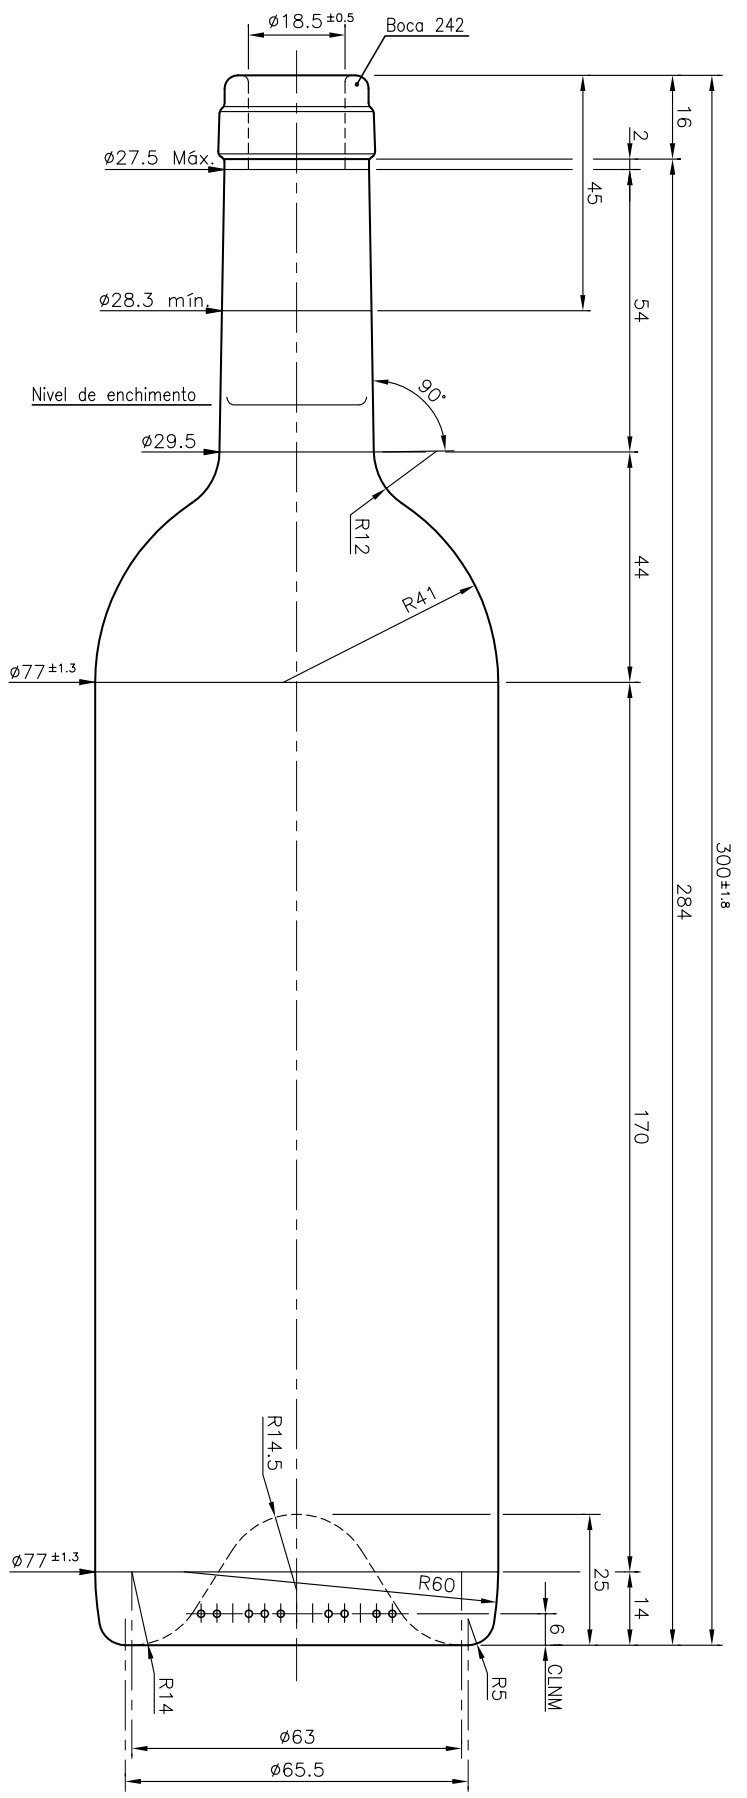

BD RESERVA 75 CL

Características del producto:

Código	4488/242
Capacidad	750 ml
Boca	CORCHO CETIE
Colores	
Peso	535 gr
Altura total	300.00 mm
Diámetro	77.00 mm
Palé	1.561 unidades

300±1.8
284
170

Este plano es propiedad de Vidrala y no puede ser reproducido ni comunicado sin nuestro permiso.
Las cotas no toleradas son aproximadas.
Specification agreements are based on toleranced dimensions only.
Do not scale drawing, copyright reserved.
All dimensions are in millimeters.

Rev.	Modificación / Modification	Fecha / Date	Firma / Sign

Peso aprox. / Weight approx	535 gr
Capacidad N. llenado / Fillpoint Capacity	750 cc± 10
Capacidad a verter / Brimfull Capacity	767 cc± 10
Cámara de expansión / Vacuity	2.3 %
Recipiente medida / Meas cap	SI
Angulo de volcado / Tilt angle	.. °
Carbonatación / Gas vol	.. VolCO2 máx
Presión larga duración / Long Term pressure	.. Bar Max
Resistencia choque térmico / Thermal Shock Max	Páster ... 42 °C

Rev.	Modificación / Modification	Fecha / Date	Firma / Sign

Dibujado / Des	C. Sintra	CAO	27133(4488(242)).dwg
Fecha / Date	19-04-18	Anula / Annuls	Nº26421/20
Escala / Scale	1:1	Nº Plano / Drawing N°	27133
Retornable / Returnable	NO		

Product Design Office
www.vidrala.com

Modelo Code 4488/242

BD RESERVA 75 CL