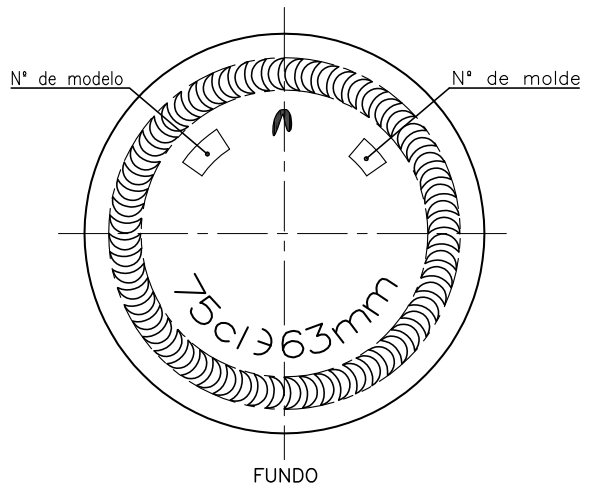

BD RESERVA 75 CL

Características do produto

Código	4488/242
Capacidade	750 ml
Boca	CORCHO CETIE
Cores	
Peso	535 gr
Altura Total	300.00 mm
Diâmetro	77.00 mm
Paquete	1.561 Unidades

Este plano es propiedad de Vidrala y no puede ser reproducido ni comunicado sin nuestro permiso.
Las cotas no toleradas son aproximadas.
Specification agreements are based on toleranced dimensions only.
Do not scale drawing, copyright reserved.
All dimensions are in millimeters.

Rev.	Modificación / Modification	Fecha/Date	Firma/Sign

Peso aprox. / Weight approx	535 gr
Capacidad N. llenado / Fillpoint Capacity	750 cc ± 10
Capacidad a verter / Brimfull Capacity	767 cc ± 10
Cámara de expansión / Vacuity	2.3 %
Recipiente medida / Meas cap	SI
Angulo de volcado / Tilt angle	.. °
Carbonatación / Gas vol	.. VolCO2 máx
Presión larga duración / Long Term pressure	.. Bar Máx
Resistencia choque térmico / Thermal Shock Max	Páster ... 42 °C

Rev.	Modificación / Modification	Fecha/Date	Firma/Sign

Modelo Code	4488/242	BD RESERVA 75 CL
Dibujado / Des	C. Sintra	CAO 27133(4488(242)).dwg
Fecha / Date	19-04-18	Anula / Annuls N°26421/20
Escala / Scale	1:1	Nº Plano Drawing N° 27133
Retornable / Returnable	NO	