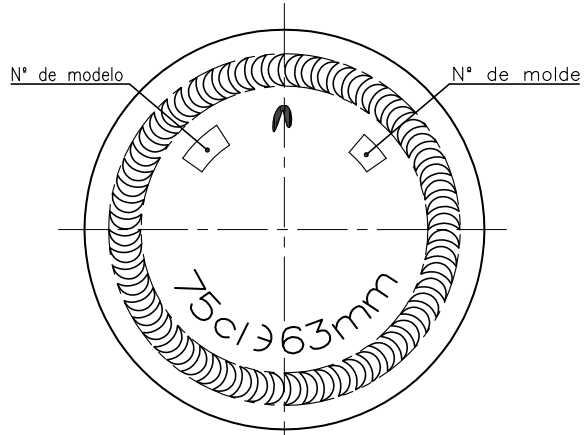

BD RESERVA 75 CL

Caratteristiche del prodotto

Codice	4488/242
Capacità	750 ml
Imboccatura	CORCHO CETIE
Colori	
Peso	535 gr
Altezza Totale	300.00 mm
Diametro	77.00 mm
Pallet	1.561 Unitá

FUNDO

Este plano es propiedad de Vidrala y no puede ser reproducido ni comunicado sin nuestro permiso.
Las cotas no toleradas son aproximadas.
Specification agreements are based on toleranced dimensions only.
Do not scale drawing, copyright reserved.
All dimensions are in millimeters.

Rev.	Modificación / Modification	Fecha/Date	Firma/Sign

Peso aprox. / Weight approx	535	gr
Capacidad N. llenado / Fillpoint Capacity	750	cc ± 10
Capacidad a verter / Brimfull Capacity	767	cc ± 10
Cámara de expansión / Vacuity	2.3	% 17
Recipiente medida / Meas cap	SI	
Angulo de volcado / Tilt angle	..	°
Carbonatación / Gas vol	..	VolCO2 máx
Presión larga duración / Long Term pressure	..	Bar Max
Resistencia choque térmico / Thermal Shock Max	..	Páster ...
		42 °C

Rev.	Modificación / Modification	Fecha/Date	Firma/Sign

Modelo Code	4488/242	BD RESERVA 75 CL
Dibujado / Des	C. Sintra	CAO 27133(4488(242)).dwg
Fecha / Date	19-04-18	Anula / Annuls N°26421/20
Escola / Scale	1:1	Nº Plano Drawing N°
Retornable / Returnable	NO	27133