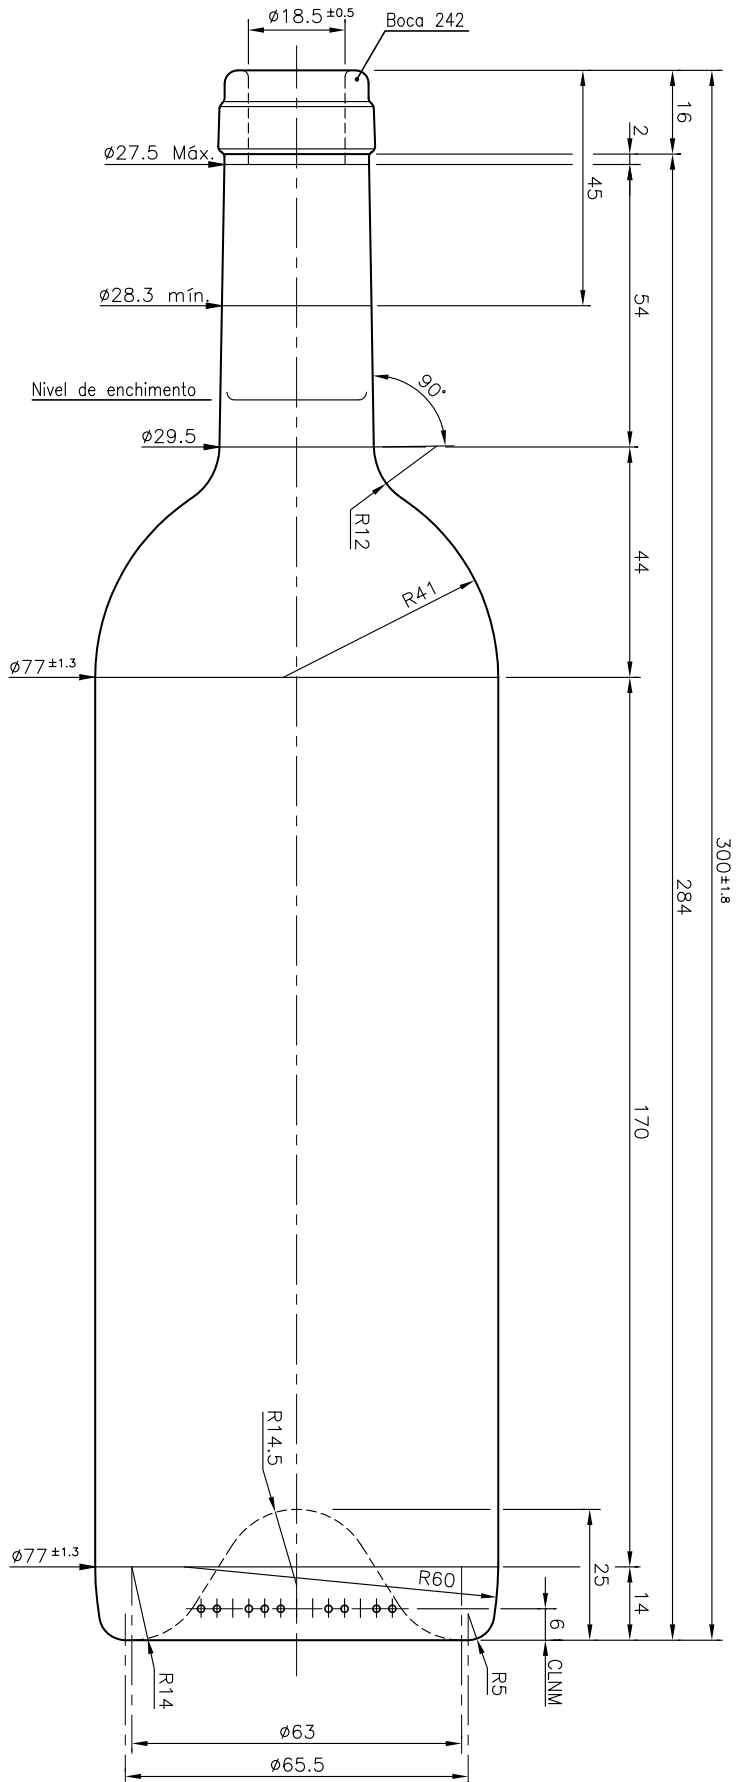

BD RESERVA 75 CL

Caratteristiche del prodotto

Codice	4488/242
Capacità	750 ml
Imboccatura	CORCHO CETIE
Colori	
Peso	535 gr
Altezza Totale	300.00 mm
Diametro	77.00 mm
Pallet	1.561 Unitá

FUNDO

Este plano es propiedad de Vidrala y no puede ser reproducido ni comunicado sin nuestro permiso.
Las cotas no toleradas son aproximadas.
Specification agreements are based on toleranced dimensions only.
Do not scale drawing, copyright reserved.
All dimensions are in millimeters.

Rev.	Modificación / Modification	Fecha/Date	Firma/Sign

Peso aprox. / Weight approx	535	gr
Capacidad N. llenado / Fillpoint Capacity	750	cc ± 10
Capacidad a verter / Brimfull Capacity	767	cc ± 10
Cámara de expansión / Vacuity	2.3	% 17
Recipiente medida / Meas cap	SI	
Angulo de volcado / Tilt angle	..	°
Carbonatación / Gas vol	..	VolCO2 máx
Presión larga duración / Long Term pressure	..	Bar Max
Resistencia choque térmico / Thermal Shock Max	..	Páster ...
		42 °C

Rev.	Modificación / Modification	Fecha/Date	Firma/Sign

Modelo Code	4488/242	BD RESERVA 75 CL
Dibujado / Des	C. Sintra	CAO 27133(4488(242)).dwg
Fecha / Date	19-04-18	Anula / Annuls N°26421/20
Escola / Scale	1:1	Nº Plano Drawing N°
Retornable / Returnable	NO	27133