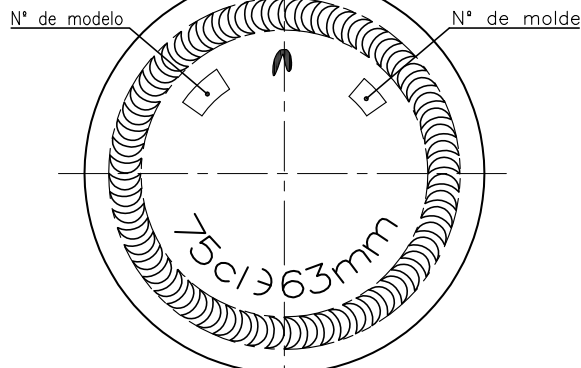

## BD RESERVA 75 CL

### Product characteristics

<b>Code</b>	4488/242
<b>Capacity</b>	750 ml
<b>Finish</b>	CETIE
<b>Colours</b>	
<b>Weight</b>	535 gr
<b>Overall height</b>	300.00 mm
<b>Diameter</b>	77.00 mm
<b>Palet</b>	1.561 units

Rev.	Modificación / Modification	Fecha/Date	Firma/Sign

Peso aprox. / Weight approx	535	gr
Capacidad N. llenado / Fillpoint Capacity	750	cc±10
Capacidad a verter / Brimfull Capacity	767	cc±10
Cámara de expansión / Vacuity	2.3	%
Recipiente medida / Meas cap	SI	cc
Ángulo de volcado / Tilt angle	..	°
Carbonatación / Gas vol	..	VolCO2 máx
Presión larga duración / Long Term pressure	..	Bar Max
Resistencia choque térmico / Thermal Shock Mox	..	Páster °C