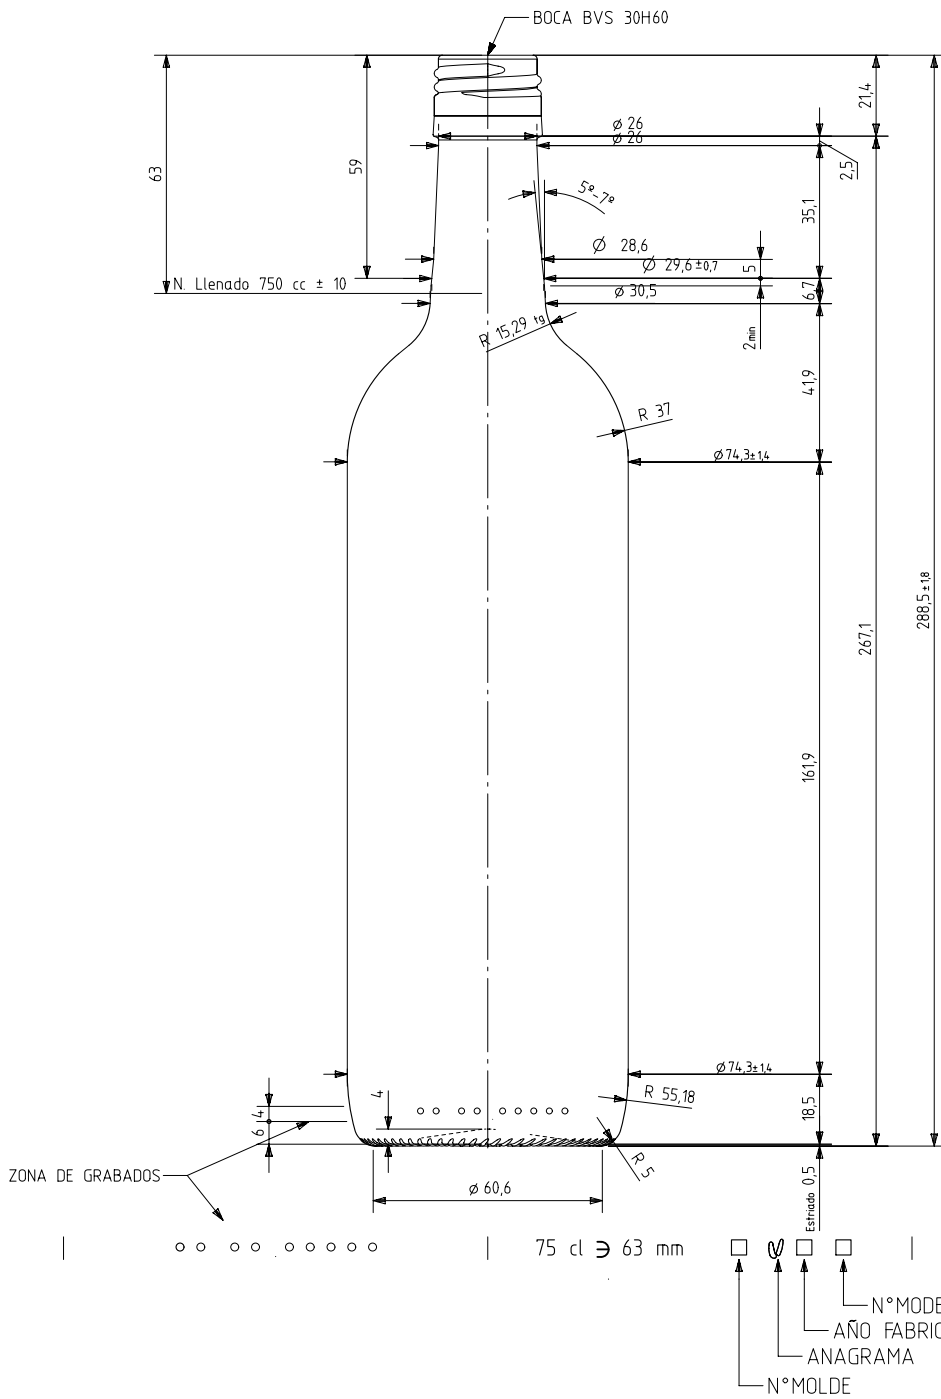

1 Quai du Président Wilson,
33130 Bordeaux, Francia
Tel. +33 5 56 20 59 89
commercial.france@vidrala.com

BD VIVA NATURA 75 CL BVS 63 MM

Características do produto

Código	2041/477
Capacidade	750 ml
Boca	BVS 30 H
Cores	
Peso	365 gr
Altura Total	288.50 mm
Diâmetro	74.30 mm
Paquete	1.624 Unidades

VISTA DEL FONDO

				Peso aprox / Weight approx	365 gr		Product Design Office www.vidrala.com
				Capacidad N. llenado / Fillpoint Capacity	750 cc ± 10 a 63,0 mm		
				Capacidad a verter / Brimfull Capacity	772,0 cc ± aprox	Dibujado / Des. : AETXEBARRIA	CAD: 7220.prt
				Cámara expansión / Expansion Chamber	2,9 %	Fecha / Date: 3/02/2014	Anula / Annuls:
				Recipiente medida / Meas cap	SI	Escala / Escala: 1/1	N° Plano: 7220
				Angulo de volcado / Tilt angle	16,4°	Retornable / Refillable: NO	Drawing N°: 66,5%
Rev	Modificación / Modification	Fecha/Date	Firma/Sign	Carbonatación / Gas vol	0,0 Vol CO2 máx	Modelo:	
				Presión int. max. (20°) / Max Pressure (20°):	<input checked="" type="checkbox"/> Bar	Code: 2041/477	BD VIVA BVS 75 CL 63mm
				Resistencia. choque térmico / Thermal Shock Max:	42 °C		

Este plano es propiedad de Vidrala, no puede ser reproducido ni comunicado sin nuestro permiso.
 Las cotas no toleradas son aproximadas.
 Specification agreements are based on toleranced dimensions only. Do not scale drawing, copyright reserved.
 Not to be copied in whole or part without written permission from vidrala.
 All dimensions are in millimeters.