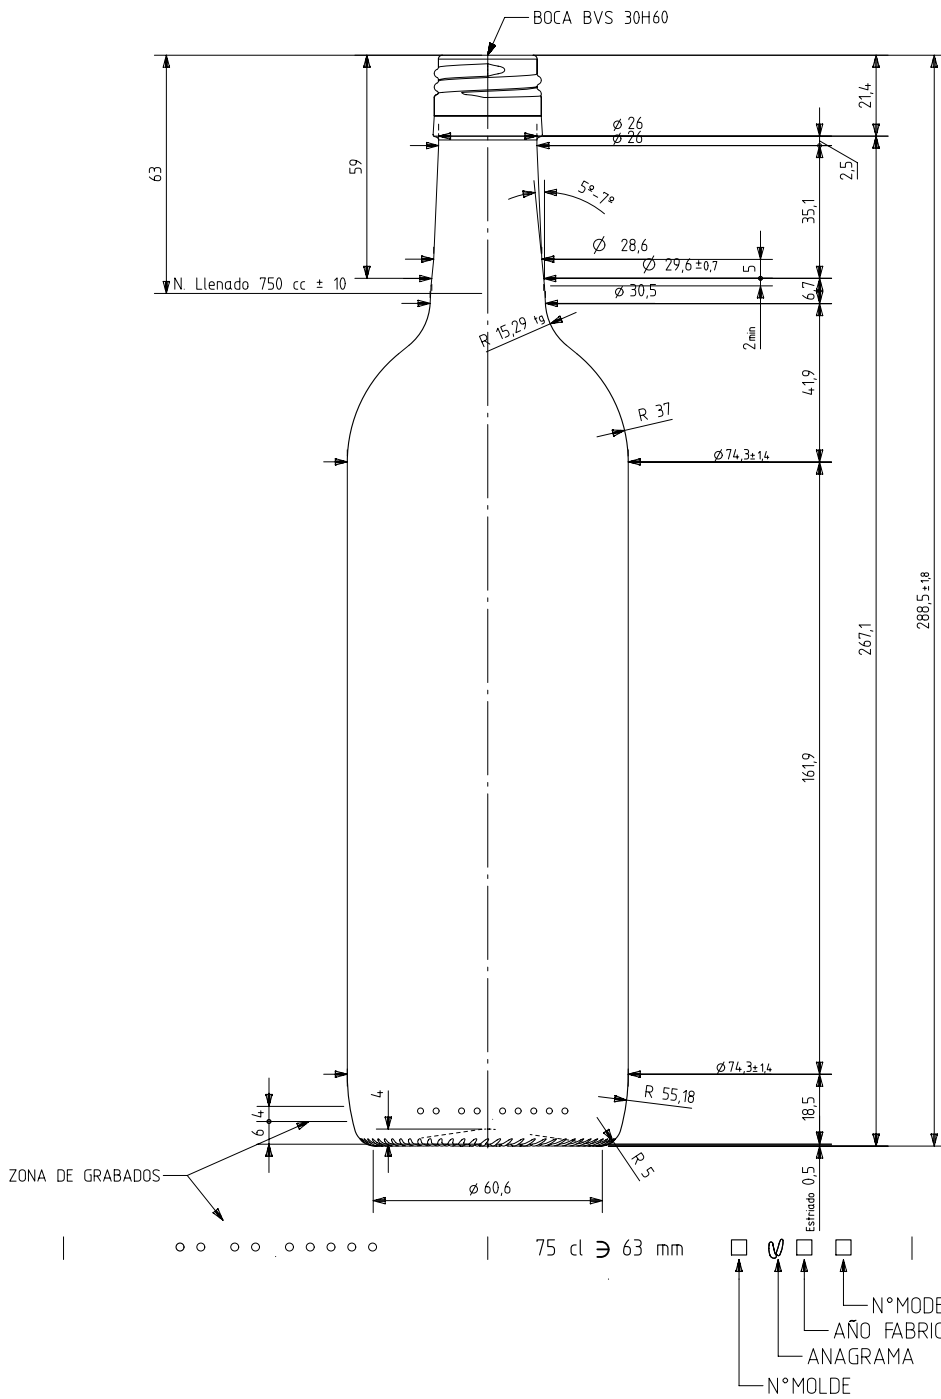

VISTA DEL FONDO

				Peso aprox / Weight approx	365 gr		Product Design Office www.vidrala.com
				Capacidad N. llenado / Fillpoint Capacity	750 cc ± 10 a 63,0 mm		
				Capacidad a verter / Brimfull Capacity	772,0 cc ± aprox	Dibujado / Des. : AETXEBARRIA	CAD: 7220.prt
				Cámara expansión / Expansion Chamber	2,9 %	Fecha / Date: 3/02/2014	Anula / Annuls:
				Recipiente medida / Meas cap	SI	Escala / Escalae: 1/1	Nº Plano: 7220
				Angulo de volcado / Tilt angle	16,4°	Retornable / Refillable: NO	Drawing Nº: 66,5%
Rev	Modificación / Modification	Fecha/Date	Firma/Sign	Carbonatación / Gas vol	0,0 Vol CO2 máx	Modelo:	
				Presión int. max. (20°) / Max Pressure (20°):	☒ Bar	Code: 2041/477	BD VIVA BVS 75 CL 63mm
				Resistencia. choque térmico / Thermal Shock Max:	42 °C