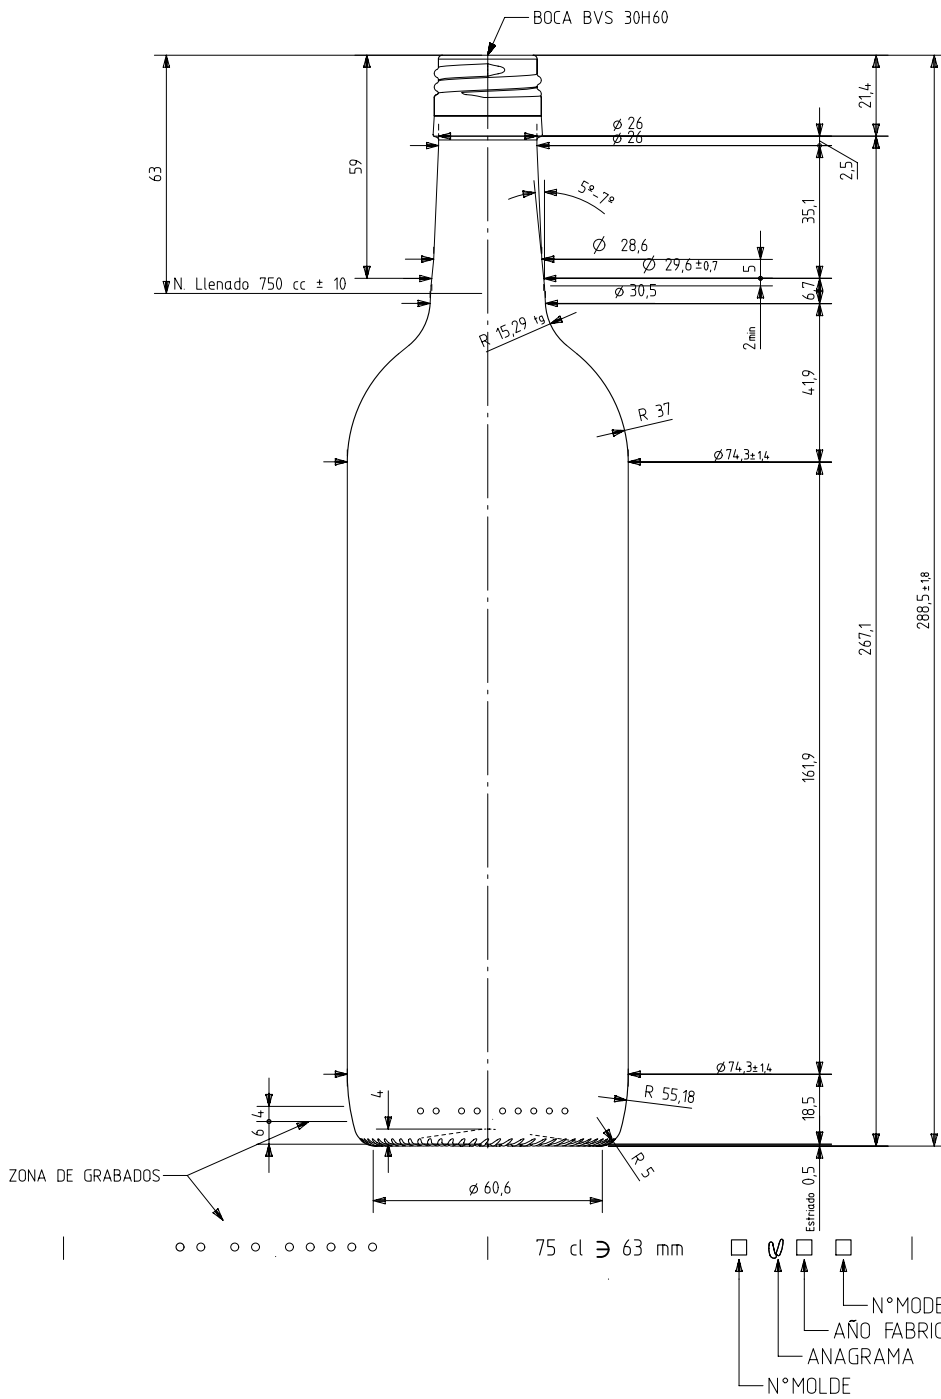

BD VIVA NATURA 75 CL BVS 63 MM

Caratteristiche del prodotto

Codice	2041/477
Capacità	750 ml
Imboccatura	BVS 30 H
Colori	
Peso	365 gr
Altezza Totale	288.50 mm
Diametro	74.30 mm
Pallet	1.624 Unitá

				Peso aprox / Weight approx	365 gr		Product Design Office www.vidrala.com
				Capacidad N. llenado / Fillpoint Capacity	750 cc ± 10 a 63,0 mm		
				Capacidad a verter / Brimfull Capacity	772,0 cc ± aprox	Dibujado / Des. : AETXEBARRIA	CAD: 7220.prt
				Cámara expansión / Expansion Chamber	2,9 %	Fecha / Date: 3/02/2014	Anula / Annuls:
				Recipiente medida / Meas cap	SI	Escala / Escala: 1/1	N° Plano: 7220
				Angulo de volcado / Tilt angle	16,4°	Retornable / Refillable: NO	Drawing N°: 66,5%
Rev	Modificación / Modification	Fecha/Date	Firma/Sign	Carbonatación / Gas vol	0,0 Vol CO2 máx	Modelo:	
				Presión int. max. (20°) / Max Pressure (20°):	<input checked="" type="checkbox"/> Bar	Code: 2041/477	BD VIVA BVS 75 CL 63mm
				Resistencia. choque térmico / Thermal Shock Max:	42 °C		

Este plano es propiedad de Vidrala, no puede ser reproducido ni comunicado sin nuestro permiso.
Las cotas no toleradas son aproximadas.
Specification agreements are based on toleranced dimensions only. Do not scale drawing, copyright reserved.
Not to be copied in whole or part without written permission from vidrala.
All dimensions are in millimeters.