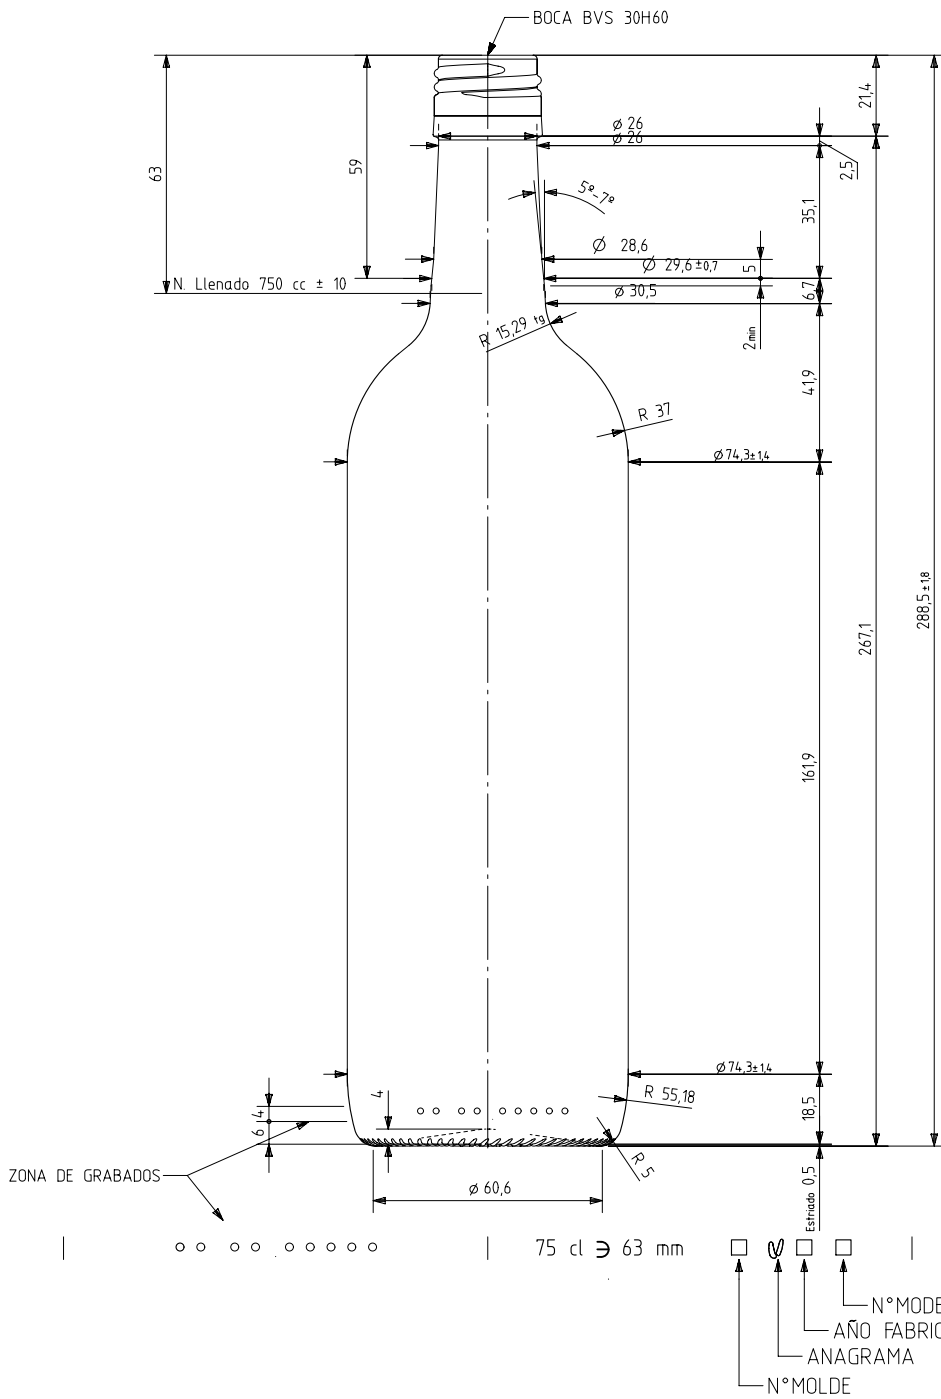

VISTA DEL FONDO

				Peso aprox / Weight approx	365 gr		Product Design Office www.vidrala.com
				Capacidad N. llenado / Fillpoint Capacity	750 cc ± 10 a 63,0 mm		
				Capacidad a verter / Brimfull Capacity	772,0 cc ± aprox	Dibujado / Des. : AETXEBARRIA	CAD: 7220.prt
				Cámara expansión / Expansion Chamber	2,9 %	Fecha / Date: 3/02/2014	Anula / Annuls:
				Recipiente medida / Meas cap	SI	Escala / Escala: 1/1	N° Plano: 7220
				Angulo de volcado / Tilt angle	16,4°	Retornable / Refillable: NO	Drawing N°: 66,5%
Rev	Modificación / Modification	Fecha/Date	Firma/Sign	Carbonatación / Gas vol	0,0 Vol CO2 máx	Modelo:	
				Presión int. max. (20°) / Max Pressure (20°):	☒ Bar	Code: 2041/477	BD VIVA BVS 75 CL 63mm
				Resistencia. choque térmico / Thermal Shock Max:	42 °C