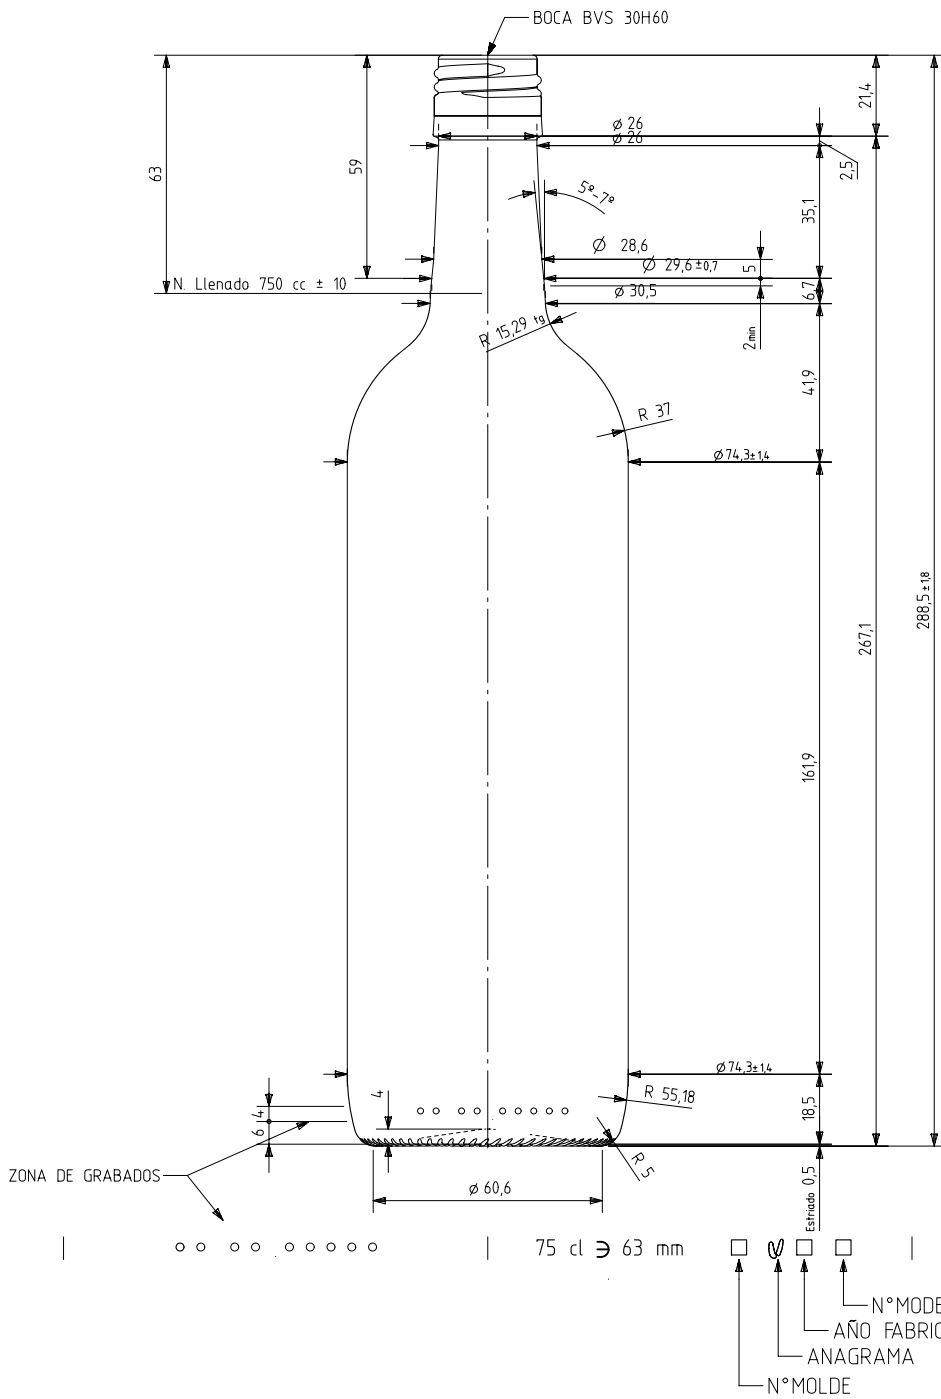

VISTA DEL FONDO

				Peso aprox / Weight approx	365 gr		Product Design Office www.vidrala.com
				Capacidad N. llenado / Fillpoint Capacity	750 cc ± 10 a 63,0 mm		
				Capacidad a verter / Brimfull Capacity	772,0 cc ± aprox	Dibujado / Des. : AETXEBARRIA	CAD: 7220.prt
				Cámara expansión / Expansion Chamber	2,9 %	Fecha / Date: 3/02/2014	Anula / Annuls:
				Recipiente medida / Meas cap	SI	Escala / Escala: 1/1	Nº Plano: 7220
				Angulo de volcado / Tilt angle	16,4°	Retornable / Refillable: NO	Drawing Nº: 66,5%
Rev	Modificación / Modification	Fecha/Date	Firma/Sign	Carbonatación / Gas vol	0,0 Vol CO2 máx	Modelo:	
				Presión int. max. (20°) / Max Pressure (20°):	☒ Bar	Code: 2041/477	BD VIVA BVS 75 CL 63mm
				Resistencia. choque térmico / Thermal Shock Max:	42 °C