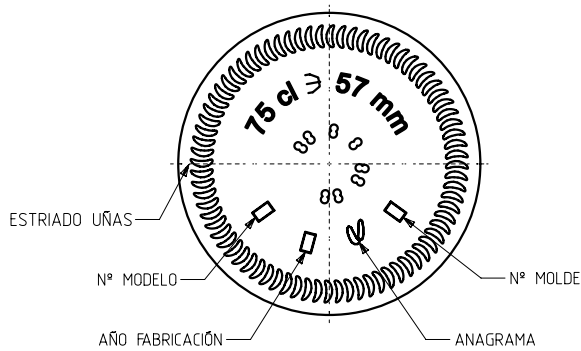

MUSCADET NATURA 75 CL

Características del producto:

Código	1171/242
Capacidad	750 ml
Boca	CORCHO CETIE
Colores	
Peso	480 gr
Altura total	322.50 mm
Diámetro	79.90 mm
Palé	1.206 unidades

VISTA DEL FONDO

				Peso aprox 480 gr	Dibujado: A.L.R.
				Capacidad n. llenado: 750 cc ± 10 a 57 mm	Conforme:
				Capacidad a verter: 768 cc ± aprox	Fecha: 13-07-09
				Recipiente medida SI	Escalas: 1/1
				Resistencia choque térmico: 42 °C	Nº Plano: 834.0-2
				Cámara expansión: 2,4 %	MUSCADET NATURA 75 cl
2	Cambio de Denominación	17-02-14	JAU	Carbonatación: 0,0 Vol.CO2 máx	Conforme cliente
1	Se baja peso a 480 gr y se modifica perfil	28-01-14	JRA	Angulo de volcado: 17,6 °	Firma
Ref	Modificación	Fecha	Firma		Fecha
Este plano es propiedad de Vidrala y no puede ser reproducido ni copiado sin nuestro permiso. Las calas no toleradas son aproximadas (± 1%).					Modelo: 1171/242
					Anula: 8340-1
					CAD: 8340-2.prt