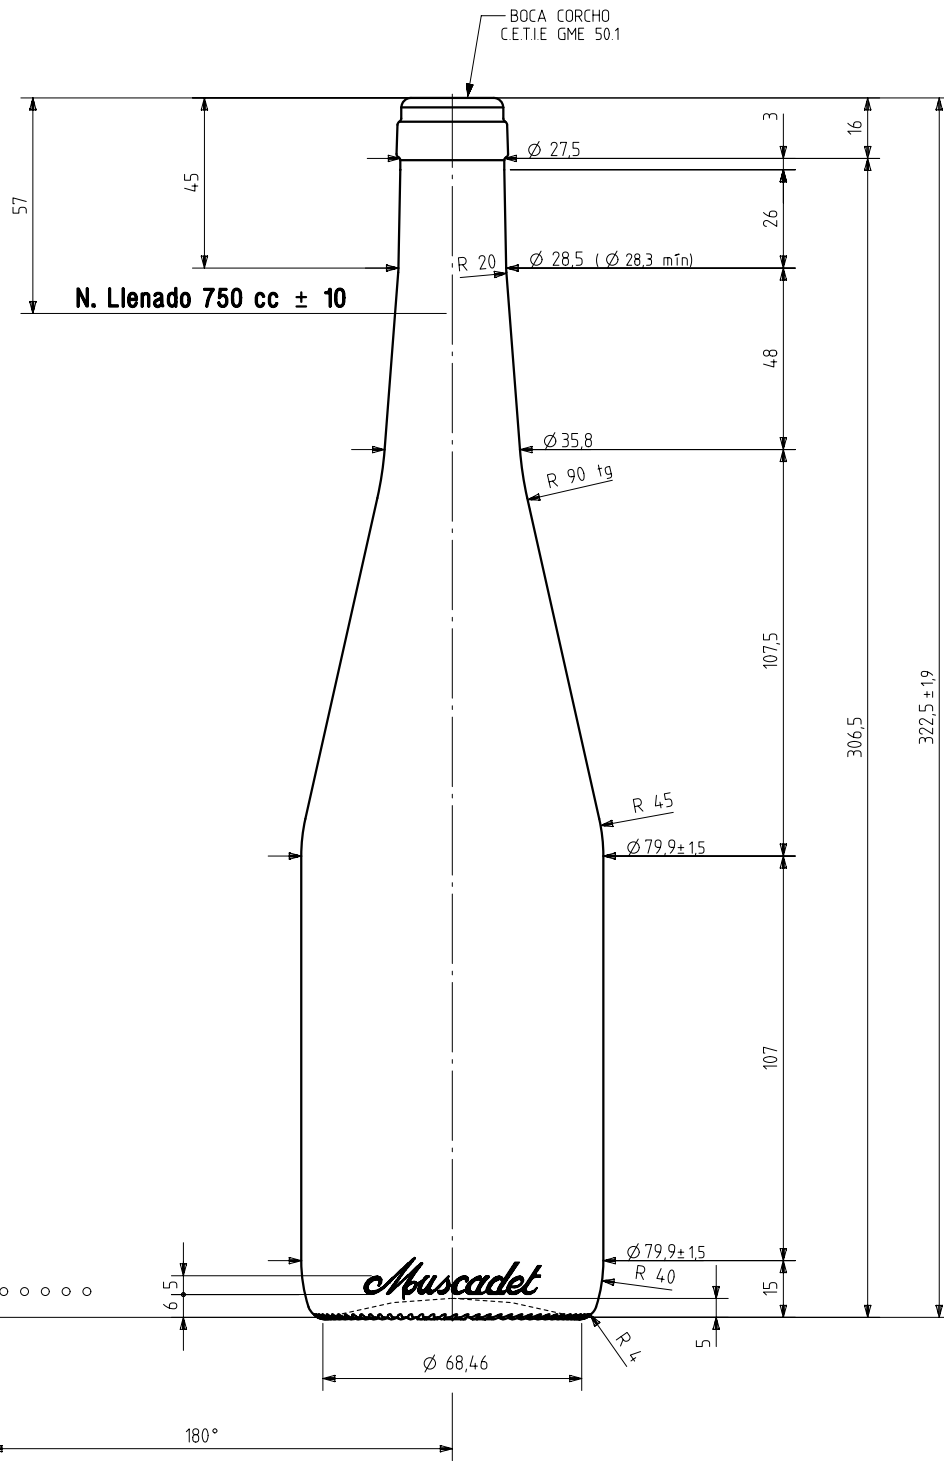

MUSCADET NATURA 75 CL

Características del producto:

Código	1171/242
Capacidad	750 ml
Boca	CORCHO CETIE
Colores	
Peso	480 gr
Altura total	322.50 mm
Diámetro	79.90 mm
Palé	1.206 unidades

VISTA DEL FONDO

				Peso aprox 480 gr	Dibujado: A.L.R.
				Capacidad n. llenado: 750 cc ± 10 a 57 mm	Conforme:
				Capacidad a verter: 768 cc ± aprox	Fecha: 13-07-09
				Recipiente medida SI	Escalas: 1/1
				Resistencia choque térmico: 42 °C	Nº Plano: 834.0-2
				Cámara expansión: 2,4 %	MUSCADET NATURA 75 cl
2	Cambio de Denominación	17-02-14	JAU	Carbonatación: 0,0 Vol.CO2 máx	Conforme cliente
1	Se baja peso a 480 gr y se modifica perfil	28-01-14	JRA	Angulo de volcado: 17,6 °	Firma
Ref	Modificación	Fecha	Firma		Fecha
Este plano es propiedad de Vidrala y no puede ser reproducido ni copiado sin nuestro permiso. Las calas no toleradas son aproximadas (± 1%).					Modelo: 1171/242
					Anula: 8340-1
					CAD: 8340-2.prt