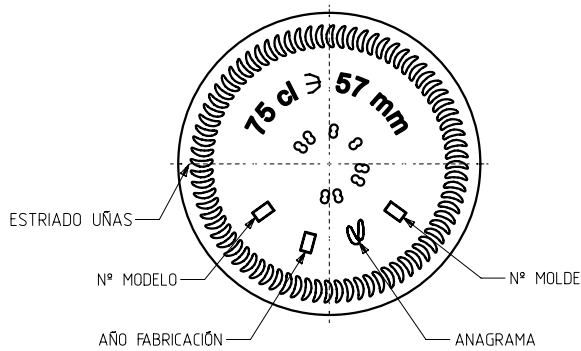

MUSCADET NATURA 75 CL

Características del producto:

Código	1171/242
Capacidad	750 ml
Boca	CORCHO CETIE
Colores	
Peso	480 gr
Altura total	322.50 mm
Diámetro	79.90 mm
Palé	1.206 unidades

VISTA DEL FONDO

				Peso aprox 480 gr	Dibujado: A.L.R.
				Capacidad n. llenado: 750 cc \pm 10 ϕ 57 mm	Conforme:
				Capacidad a verter: 768 cc \pm aprox	Fecha: 13-07-09
				Recipiente medida SI	Escalas: 1/1
				Resistencia choque térmico: 42 °C	Nº Plano: 834.0-2
				Cámara expansión: 2,4 %	MUSCADET NATURA 75 cl
2	Cambio de Denominación	17-02-14	JAU	Carbonatación: 0,0 Vol CO2 máx	Conforme cliente
1	Se baja peso a 480 gr y se modifica perfil	28-01-14	JRA	Angulo de volcado: 17,6 °	Firma
Ref	Modificación	Fecha	Firma		Fecha
Este plano es propiedad de Vidrala y no puede ser reproducido ni copiado sin nuestro permiso. Las calas no toleradas son aproximadas (± 1%).					
					Modelo: 1171/242
					Anula: 8340-1
					CAD: 8340-2.prt