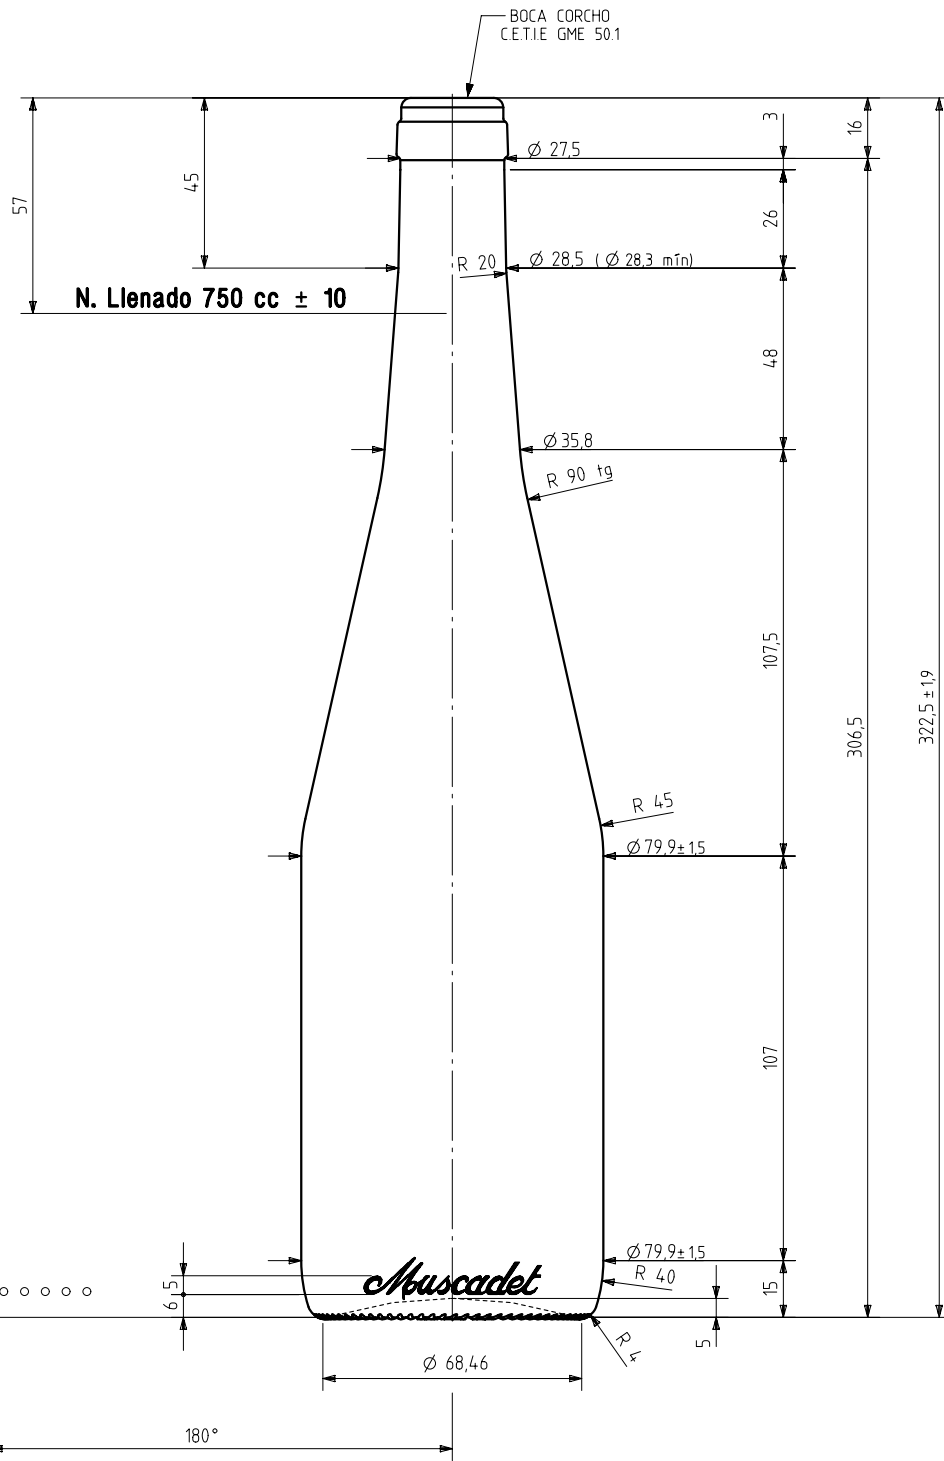

MUSCADET NATURA 75 CL

Características del producto:

Código	1171/242
Capacidad	750 ml
Boca	CORCHO CETIE
Colores	
Peso	480 gr
Altura total	322.50 mm
Diámetro	79.90 mm
Palé	1.206 unidades

VISTA DEL FONDO

				Peso aprox 480 gr	Dibujado: A.L.R.
				Capacidad n. llenado: 750 cc \pm 10 ϕ 57 mm	Conforme:
				Capacidad a verter: 768 cc \pm aprox	Fecha: 13-07-09
				Recipiente medida SI	Escalas: 1/1
				Resistencia choque térmico: 42 °C	Nº Plano: 834.0-2
				Cámara expansión: 2,4 %	MUSCADET NATURA 75 cl
2	Cambio de Denominación	17-02-14	JAU	Carbonatación: 0,0 Vol CO2 máx	Conforme cliente
1	Se baja peso a 480 gr y se modifica perfil	28-01-14	JRA	Angulo de volcado: 17,6 °	Firma
Ref	Modificación	Fecha	Firma		Fecha
Este plano es propiedad de Vidrala y no puede ser reproducido ni copiado sin nuestro permiso. Las calas no toleradas son aproximadas (± 1%).					
					Modelo: 1171/242
					Anula: 8340-1
					CAD: 8340-2.prt