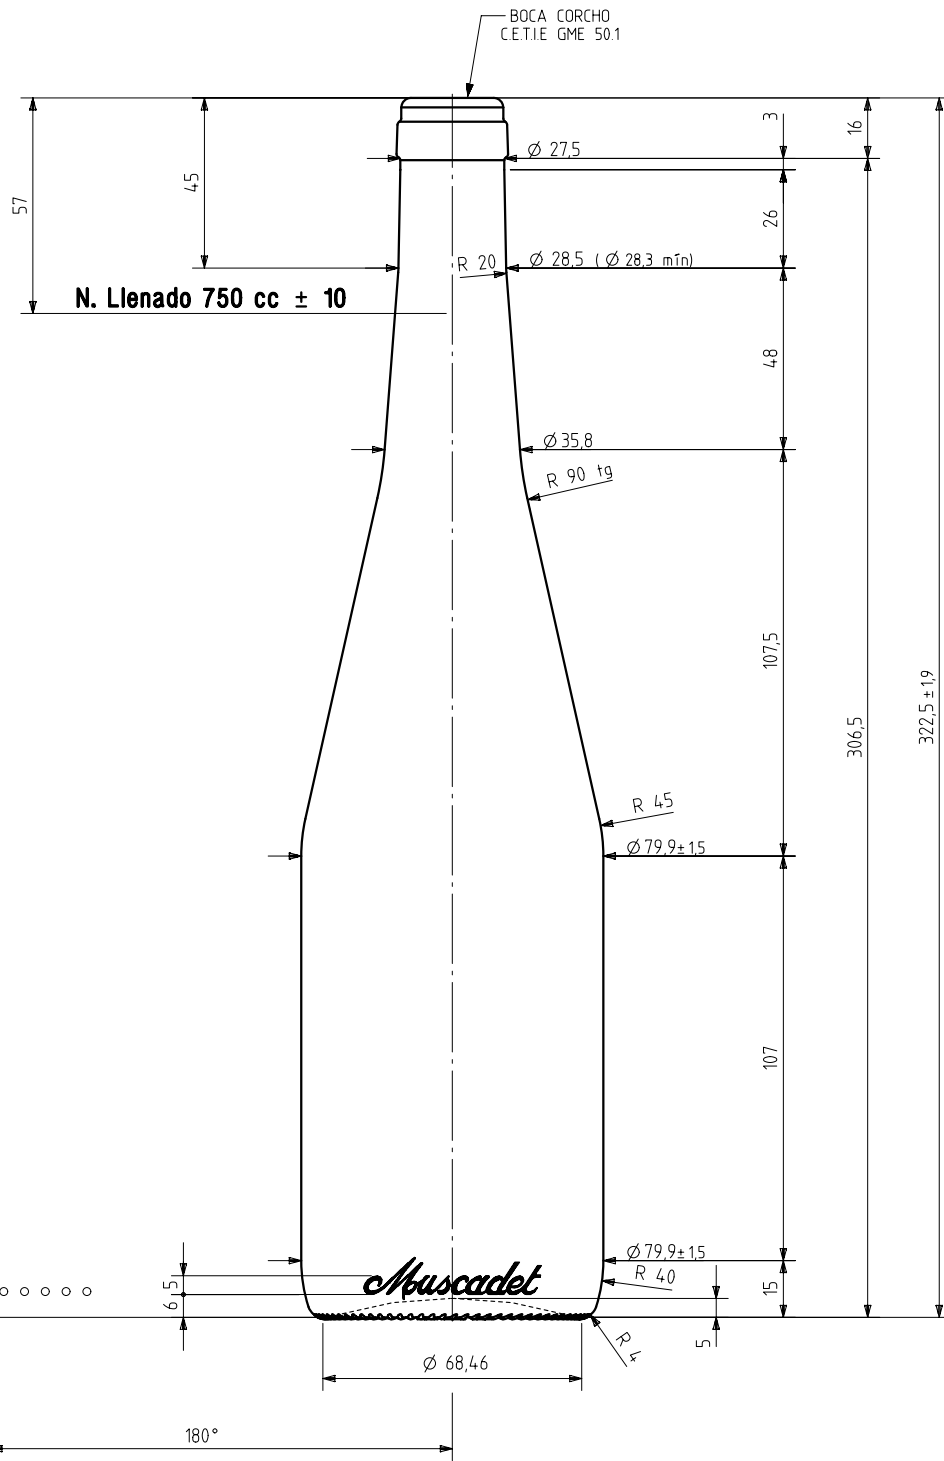

MUSCADET NATURA 75 CL

Características do produto

Código	1171/242
Capacidade	750 ml
Boca	CORCHO CETIE
Cores	
Peso	480 gr
Altura Total	322.50 mm
Diâmetro	79.90 mm
Palete	1.206 Unidades

VISTA DEL FONDO

				Peso aprox 480 gr	Dibujado: A.L.R.
				Capacidad n. llenado: 750 cc ± 10	Conforme: 57 mm
				Capacidad a verter: 768 cc ± aprox	Fecha: 13-07-09
				Recipiente medida SI	Escalas: 1/1
				Resistencia choque térmico: 42 °C	Nº Plano: 834.0-2
				Cámara expansión: 2,4 %	MUSCADET NATURA 75 cl
2	Cambio de Denominación	17-02-14	JAU	Carbonatación: 0,0 Vol.CO2 máx	Conforme cliente
1	Se baja peso a 480 gr y se modifica perfil	28-01-14	JRA	Angulo de volcado: 17,6 °	Firma
Ref	Modificación	Fecha	Firma	Conforme cliente	Modelo: 1171/242
Este plano es propiedad de Vidrala y no puede ser reproducido ni copiado sin nuestro permiso. Las calas no toleradas son aproximadas (± 1%).				Firma	Fecha
				Anula: 8340-1	CAD: 8340-2.prt