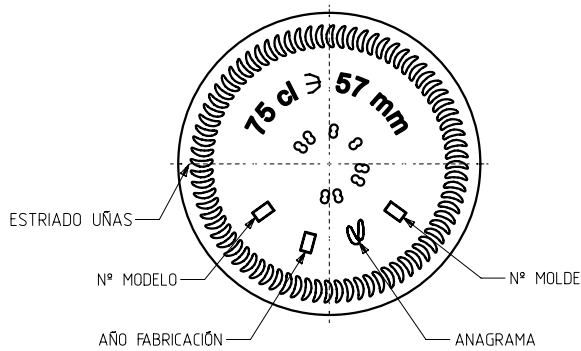

MUSCADET NATURA 75 CL

Características do produto

Código	1171/242
Capacidade	750 ml
Boca	CORCHO CETIE
Cores	
Peso	480 gr
Altura Total	322.50 mm
Diâmetro	79.90 mm
Palete	1.206 Unidades

VISTA DEL FONDO

				Peso aprox 480 gr	Dibujado: A.L.R.
				Capacidad n. llenado: 750 cc ± 10	Conforme: 57 mm
				Capacidad a verter: 768 cc ± aprox	Fecha: 13-07-09
				Recipiente medida SI	Escalas: 1/1
				Resistencia choque térmico: 42 °C	Nº Plano: 834.0-2
				Cámara expansión: 2,4 %	MUSCADET NATURA 75 cl
2	Cambio de Denominación	17-02-14	JAU	Carbonatación: 0,0 Vol.CO2 máx	Conforme cliente
1	Se baja peso a 480 gr y se modifica perfil	28-01-14	JRA	Angulo de volcado: 17,6 °	Firma
Ref	Modificación	Fecha	Firma	Conforme cliente	Modelo: 1171/242
Este plano es propiedad de Vidrala y no puede ser reproducido ni copiado sin nuestro permiso. Las calas no toleradas son aproximadas (± 1%).				Firma	Fecha
				Anula: 8340-1	CAD: 8340-2.prt