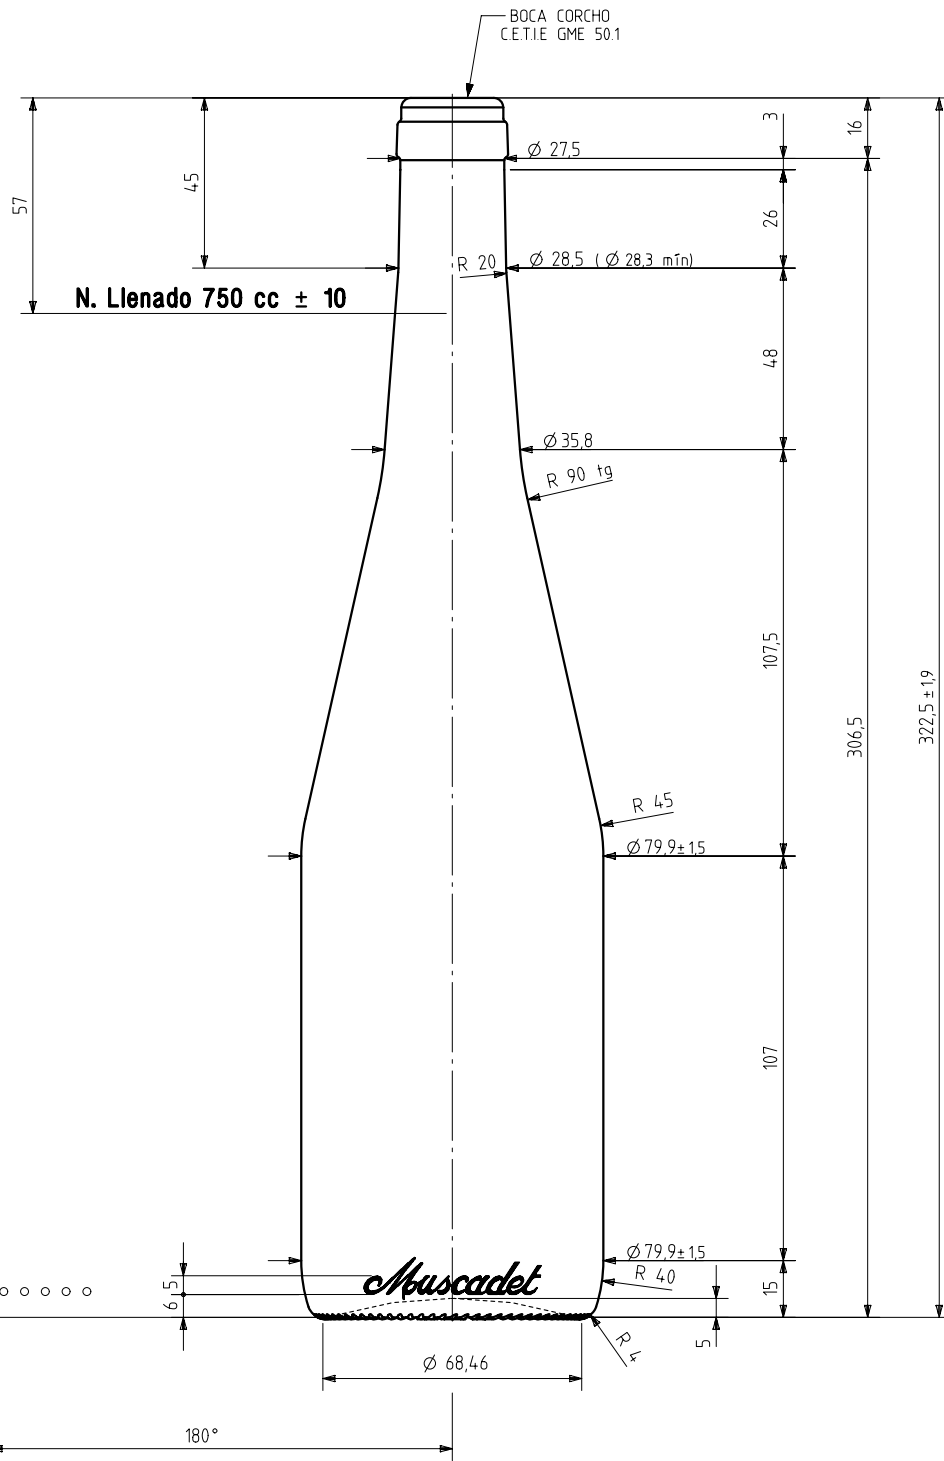

## Caratteristiche del prodotto

<b>Codice</b>	1171/242
<b>Capacità</b>	750 ml
<b>Imboccatura</b>	CORCHO CETIE
<b>Colori</b>	
<b>Peso</b>	480 gr
<b>Altezza Totale</b>	322.50 mm
<b>Diametro</b>	79.90 mm
<b>Pallet</b>	1.206 Unitá

VISTA DEL FONDO

				Peso aprox 480 gr	Dibujado: A.L.R.
				Capacidad n. llenado: 750 cc ± 10	Conforme: 57 mm
				Capacidad a verter: 768 cc ± aprox	Fecha: 13-07-09
				Recipiente medida SI	Escalas: 1/1
				Resistencia choque térmico: 42 °C	Nº Plano: 834.0-2
				Cámara expansión: 2,4 %	MUSCADET NATURA 75 cl
2	Cambio de Denominación	17-02-14	JAU	Carbonatación: 0,0 Vol.CO2 máx	Conforme cliente
1	Se baja peso a 480 gr y se modifica perfil	28-01-14	JRA	Angulo de volcado: 17,6 °	Fecha
Ref	Modificación	Fecha	Firma		Modelo: 1171/242
Este plano es propiedad de Vidrala y no puede ser reproducido ni copiado sin nuestro permiso. Las calas no toleradas son aproximadas (± 1%).					Anula: 8340-1
					CAD: 8340-2.prt