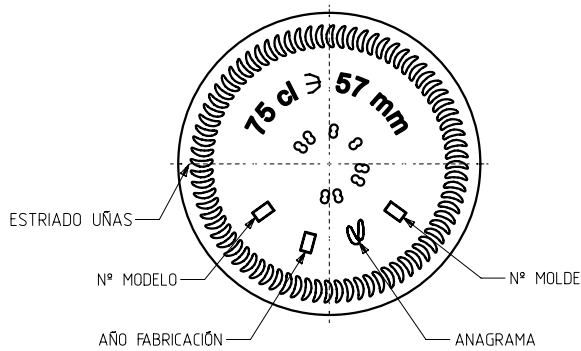

## Caratteristiche del prodotto

<b>Codice</b>	1171/242
<b>Capacità</b>	750 ml
<b>Imboccatura</b>	CORCHO CETIE
<b>Colori</b>	
<b>Peso</b>	480 gr
<b>Altezza Totale</b>	322.50 mm
<b>Diametro</b>	79.90 mm
<b>Pallet</b>	1.206 Unitá

VISTA DEL FONDO

				Peso aprox 480 gr	Dibujado: A.L.R.
				Capacidad n. llenado: 750 cc ± 10	Conforme: 57 mm
				Capacidad a verter: 768 cc ± aprox	Fecha: 13-07-09
				Recipiente medida SI	Escalas: 1/1
				Resistencia choque térmico: 42 °C	Nº Plano: 834.0-2
				Cámara expansión: 2,4 %	MUSCADET NATURA 75 cl
2	Cambio de Denominación	17-02-14	JAU	Carbonatación: 0,0 Vol.CO2 máx	Conforme cliente
1	Se baja peso a 480 gr y se modifica perfil	28-01-14	JRA	Angulo de volcado: 17,6 °	Fecha
Ref	Modificación	Fecha	Firma		Modelo: 1171/242
Este plano es propiedad de Vidrala y no puede ser reproducido ni copiado sin nuestro permiso. Las calas no toleradas son aproximadas (± 1%).					Anula: 8340-1
					CAD: 8340-2.prt