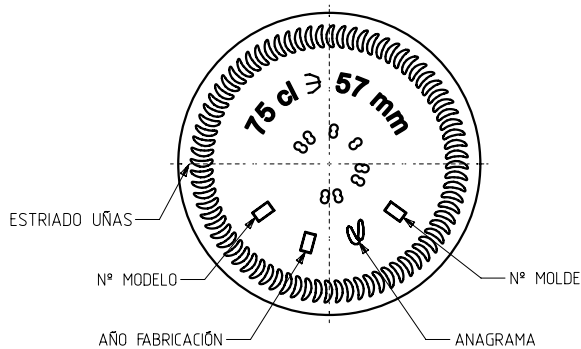

MUSCADET NATURA 75 CL

Caratteristiche del prodotto

Codice	1171/242
Capacità	750 ml
Imboccatura	CORCHO CETIE
Colori	
Peso	480 gr
Altezza Totale	322.50 mm
Diametro	79.90 mm
Pallet	1.206 Unitá

VISTA DEL FONDO

				Peso aprox 480 gr	Dibujado: A.L.R.
				Capacidad n. llenado: 750 cc ± 10	Conforme: 57 mm
				Capacidad a verter: 768 cc ± aprox	Fecha: 13-07-09
				Recipiente medida SI	Escalas: 1/1
				Resistencia choque térmico: 42 °C	Nº Plano: 834.0-2
				Cámara expansión: 2,4 %	MUSCADET NATURA 75 cl
2	Cambio de Denominación	17-02-14	JAU	Carbonatación: 0,0 Vol.CO2 máx	Conforme cliente
1	Se baja peso a 480 gr y se modifica perfil	28-01-14	JRA	Angulo de volcado: 17,6 °	Fecha
Ref	Modificación	Fecha	Firma		Modelo: 1171/242
Este plano es propiedad de Vidrala y no puede ser reproducido ni copiado sin nuestro permiso. Las calas no toleradas son aproximadas (± 1%).					Anula: 8340-1
					CAD: 8340-2.prt