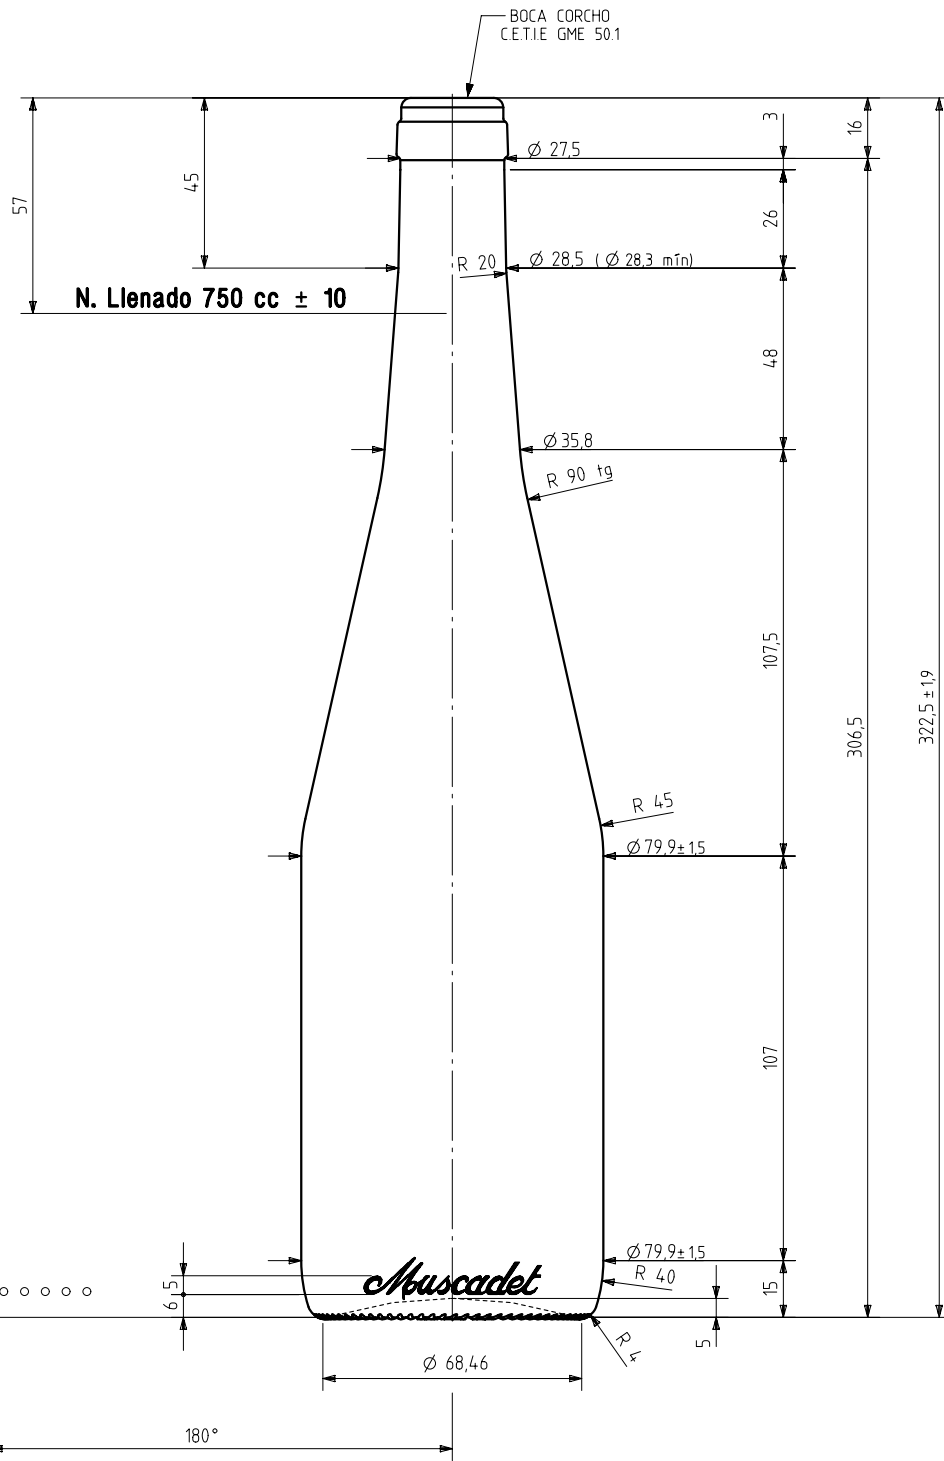

MUSCADET NATURA 75 CL

Caratteristiche del prodotto

Codice	1171/242
Capacità	750 ml
Imboccatura	CORCHO CETIE
Colori	
Peso	480 gr
Altezza Totale	322.50 mm
Diametro	79.90 mm
Pallet	1.206 Unitá

VISTA DEL FONDO

				Peso aprox 480 gr	Dibujado: A.L.R.
				Capacidad n. llenado: 750 cc ± 10	Conforme: 57 mm
				Capacidad a verter: 768 cc ± aprox	Fecha: 13-07-09
				Recipiente medida SI	Escalas: 1/1
				Resistencia choque térmico: 42 °C	Nº Plano: 834.0-2
				Cámara expansión: 2,4 %	MUSCADET NATURA 75 cl
2	Cambio de Denominación	17-02-14	JAU	Carbonatación: 0,0 Vol.CO2 máx	Conforme cliente
1	Se baja peso a 480 gr y se modifica perfil	28-01-14	JRA	Angulo de volcado: 17,6 °	Fecha
Ref	Modificación	Fecha	Firma		Modelo: 1171/242
Este plano es propiedad de Vidrala y no puede ser reproducido ni copiado sin nuestro permiso. Las calas no toleradas son aproximadas (± 1%).					Anula: 8340-1
					CAD: 8340-2.prt