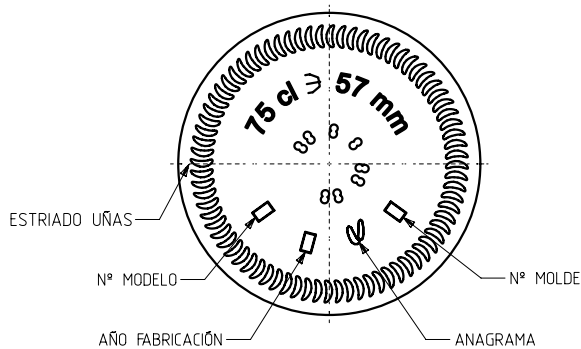

MUSCADET NATURA 75 CL

Caractéristiques du produit

Code	1171/242
Capacité	750 ml
Bague	CORCHO CETIE
Couleurs	
Poids	480 gr
Hauteur totale	322.50 mm
Diamètre	79.90 mm
Palette	1.206 Unités

VISTA DEL FONDO

				Peso aprox 480 gr	Dibujado: A.L.R.
				Capacidad n. llenado: 750 cc ± 10 a 57 mm	Conforme:
				Capacidad a verter: 768 cc ± aprox	Fecha: 13-07-09
				Recipiente medida SI	Escalas: 1/1 N°Plano: 834.0-2
2	Cambio de Denominacion	17-02-14	JAU	Resistencia choque térmico: 42 °C	MUSCADET NATURA 75 cl
1	Se baja peso a 480 gr y se modifica perfil	28-01-14	JRA	Cámara expansión: 2,4 %	
Ref	Modificación	Fecha	Firma	Carbonatación: 0,0 Vol.CO2 máx	Conforme cliente
Este plano es propiedad de Vidrala y no puede ser reproducido ni copiado sin nuestro permiso. Las calas no toleradas son aproximadas (± 1%).				Angulo de volcado: 17,6 °	Firma
					Fecha
					Modelo: 1171/242
					Anula: 8340-1 CAD: 8340-2.prt