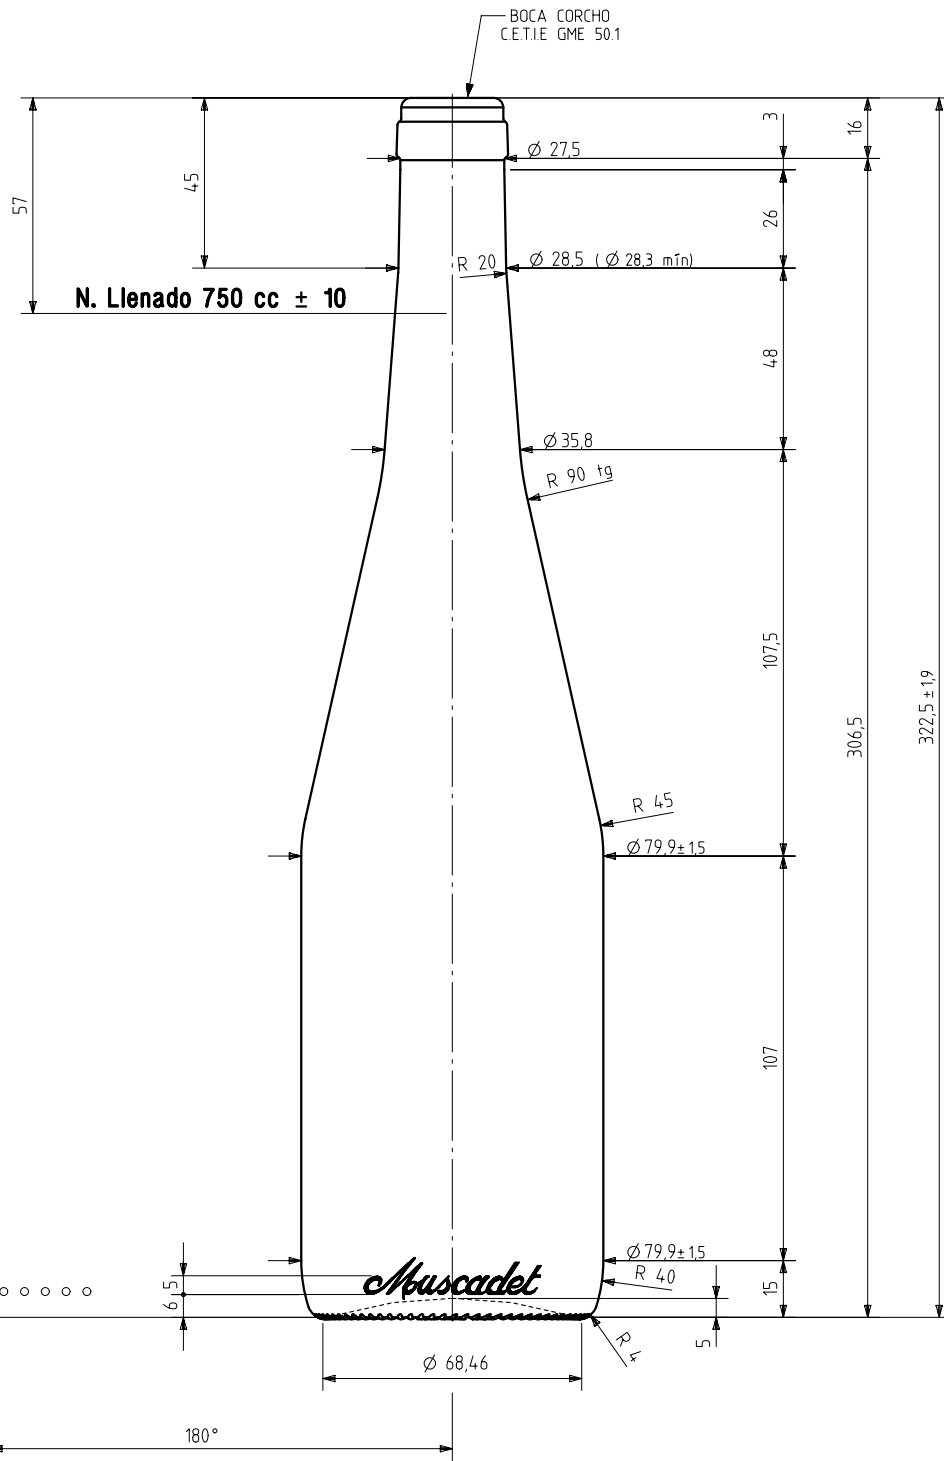

MUSCADET NATURA 75 CL

Caractéristiques du produit

Code	1171/242
Capacité	750 ml
Bague	CORCHO CETIE
Couleurs	
Poids	480 gr
Hauteur totale	322.50 mm
Diamètre	79.90 mm
Palette	1.206 Unités

VISTA DEL FONDO

				Peso aprox 480 gr	Dibujado: A.L.R.
				Capacidad n. llenado: 750 cc ± 10 a 57 mm	Conforme:
				Capacidad a verter: 768 cc ± aprox	Fecha: 13-07-09
				Recipiente medida SI	Escalas: 1/1 N°Plano: 834.0-2
2	Cambio de Denominacion	17-02-14	JAU	Resistencia choque térmico: 42 °C	MUSCADET NATURA 75 cl
1	Se baja peso a 480 gr y se modifica perfil	28-01-14	JRA	Cámara expansión: 2,4 %	
Ref	Modificación	Fecha	Firma	Carbonatación: 0,0 Vol.CO2 máx	Conforme cliente
Este plano es propiedad de Vidrala y no puede ser reproducido ni copiado sin nuestro permiso. Las calas no toleradas son aproximadas (± 1%).				Angulo de volcado: 17,6 °	Firma
					Fecha
					Modelo: 1171/242
					Anula: 8340-1 CAD: 8340-2.prt