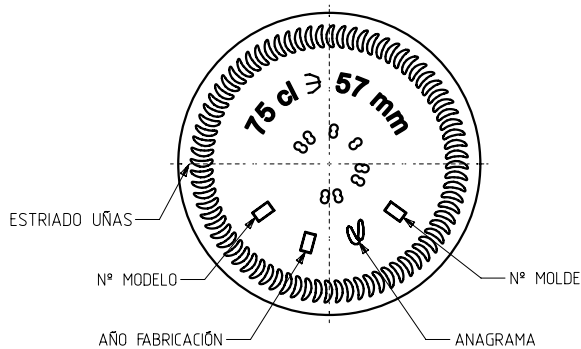

MUSCADET NATURA 75 CL

Caractéristiques du produit

Code	1171/242
Capacité	750 ml
Bague	CORCHO CETIE
Couleurs	
Poids	480 gr
Hauteur totale	322.50 mm
Diamètre	79.90 mm
Palette	1.206 Unités

VISTA DEL FONDO

				Peso aprox 480 gr	Dibujado: A.L.R.
				Capacidad n. llenado: 750 cc ± 10	Conforme: 57 mm
				Capacidad a verter: 768 cc ± aprox	Fecha: 13-07-09
				Recipiente medida SI	Escalas: 1/1
				Resistencia choque térmico: 42 °C	Nº Plano: 834.0-2
				Cámara expansión: 2,4 %	MUSCADET NATURA 75 cl
2	Cambio de Denominación	17-02-14	JAU	Carbonatación: 0,0 Vol.CO2 máx	Conforme cliente
1	Se baja peso a 480 gr y se modifica perfil	28-01-14	JRA	Angulo de volcado: 17,6 °	Fecha
Ref	Modificación	Fecha	Firma		Modelo: 1171/242
Este plano es propiedad de Vidrala y no puede ser reproducido ni copiado sin nuestro permiso. Las calas no toleradas son aproximadas 63,1%.					Anula: 8340-1
					CAD: 8340-2.prt