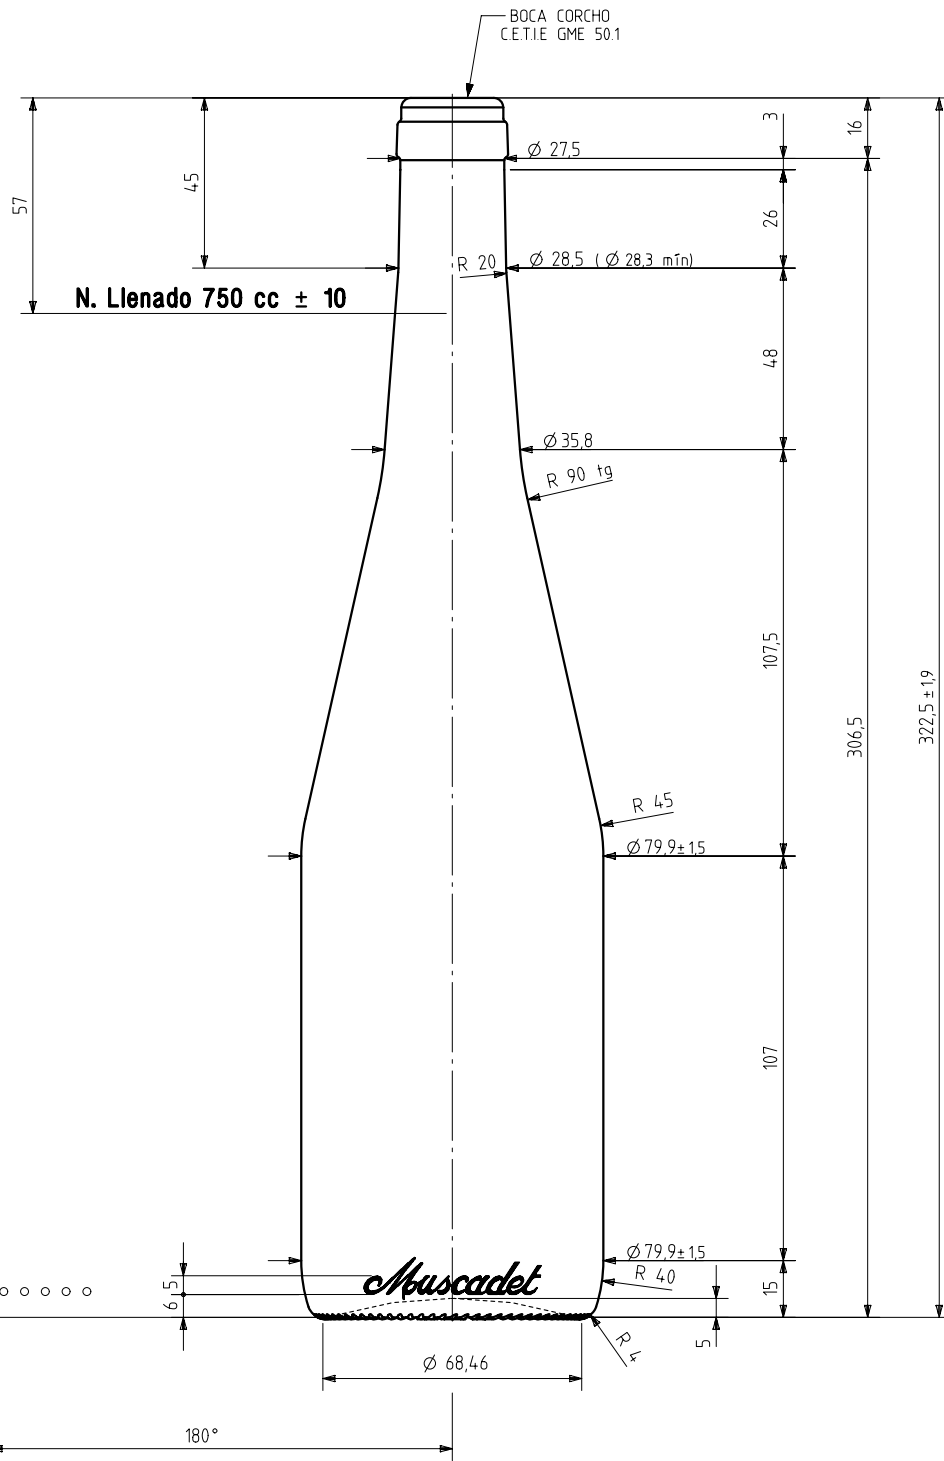

MUSCADET NATURA 75 CL

Caractéristiques du produit

Code	1171/242
Capacité	750 ml
Bague	CORCHO CETIE
Couleurs	
Poids	480 gr
Hauteur totale	322.50 mm
Diamètre	79.90 mm
Palette	1.206 Unités

VISTA DEL FONDO

				Peso aprox 480 gr	Dibujado: A.L.R.
				Capacidad n. llenado: 750 cc ± 10	Conforme: 57 mm
				Capacidad a verter: 768 cc ± aprox	Fecha: 13-07-09
				Recipiente medida SI	Escalas: 1/1
				Resistencia choque térmico: 42 °C	Nº Plano: 834.0-2
				Cámara expansión: 2,4 %	MUSCADET NATURA 75 cl
2	Cambio de Denominación	17-02-14	JAU	Carbonatación: 0,0 Vol.CO2 máx	Conforme cliente
1	Se baja peso a 480 gr y se modifica perfil	28-01-14	JRA	Angulo de volcado: 17,6 °	Fecha
Ref	Modificación	Fecha	Firma		Modelo: 1171/242
Este plano es propiedad de Vidrala y no puede ser reproducido ni copiado sin nuestro permiso. Las calas no toleradas son aproximadas 63,1%.					Anula: 8340-1
					CAD: 8340-2.prt