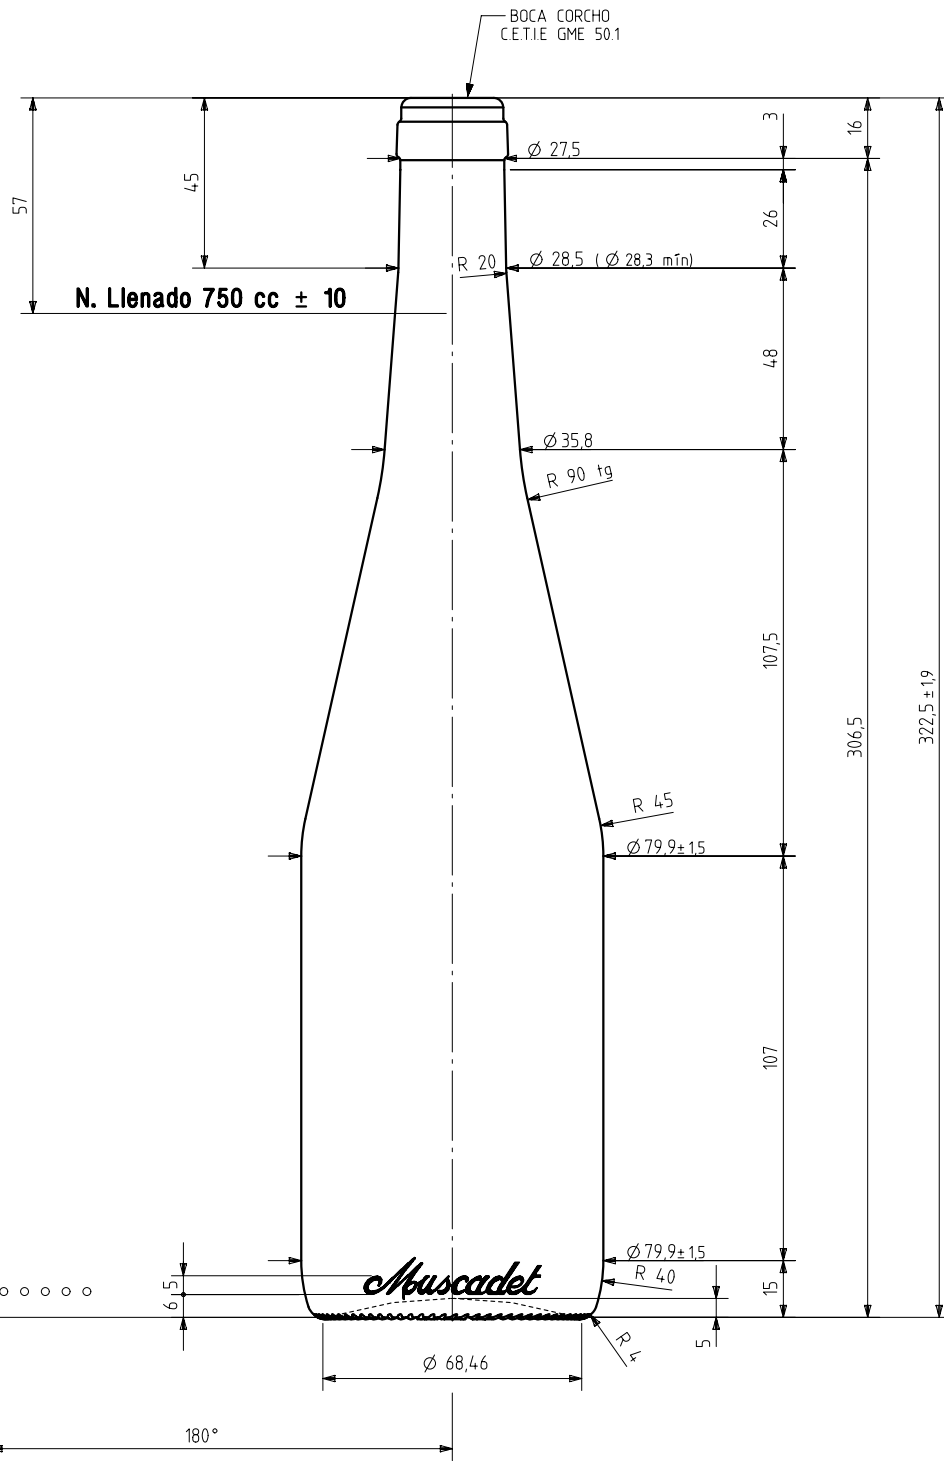

MUSCADET NATURA 75 CL

Caractéristiques du produit

Code	1171/242
Capacité	750 ml
Bague	CORCHO CETIE
Couleurs	
Poids	480 gr
Hauteur totale	322.50 mm
Diamètre	79.90 mm
Palette	1.206 Unités

VISTA DEL FONDO

				Peso aprox 480 gr	Dibujado: A.L.R.
				Capacidad n. llenado: 750 cc± 10 a 57 mm	Conforme:
				Capacidad a verter: 768 cc± aprox	Fecha: 13-07-09
				Recipiente medida SI	Escalas: 1/1 N°Plano: 834.0-2
2	Cambio de Denominacion	17-02-14	JAU	Resistencia choque térmico: 42 °C	MUSCADET NATURA 75 cl
1	Se baja peso a 480 gr y se modifica perfil	28-01-14	JRA	Cámara expansión: 2,4 %	
Ref	Modificación	Fecha	Firma	Carbonatación: 0,0 Vol.CO2 máx	Conforme cliente
Este plano es propiedad de Vidrala y no puede ser reproducido ni copiado sin nuestro permiso. Las calas no toleradas son aproximadas (± 1%).				Angulo de volcado: 17,6 °	Firma
					Fecha
					Modelo: 1171/242
					Anula: 8340-1 CAD: 8340-2.prt