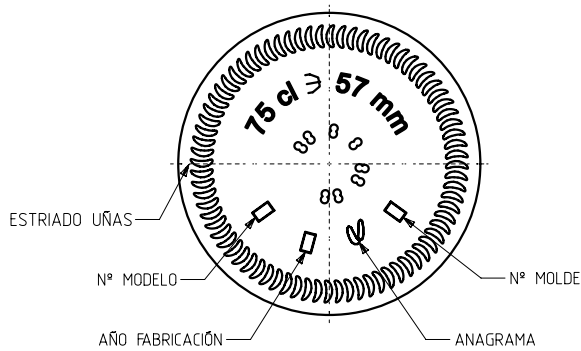

MUSCADET NATURA 75 CL

Caractéristiques du produit

Code	1171/242
Capacité	750 ml
Bague	CORCHO CETIE
Couleurs	
Poids	480 gr
Hauteur totale	322.50 mm
Diamètre	79.90 mm
Palette	1.206 Unités

VISTA DEL FONDO

				Peso aprox 480 gr	Dibujado: A.L.R.
				Capacidad n. llenado: 750 cc± 10 a 57 mm	Conforme:
				Capacidad a verter: 768 cc± aprox	Fecha: 13-07-09
				Recipiente medida SI	Escalas: 1/1 N°Plano: 834.0-2
2	Cambio de Denominacion	17-02-14	JAU	Resistencia choque térmico: 42 °C	MUSCADET NATURA 75 cl
1	Se baja peso a 480 gr y se modifica perfil	28-01-14	JRA	Cámara expansión: 2,4 %	
Ref	Modificación	Fecha	Firma	Carbonatación: 0,0 Vol.CO2 máx	Conforme cliente
Este plano es propiedad de Vidrala y no puede ser reproducido ni copiado sin nuestro permiso. Las calas no toleradas son aproximadas (± 1%).				Angulo de volcado: 17,6 °	Firma
					Fecha
					Modelo: 1171/242
					Anula: 8340-1 CAD: 8340-2.prt