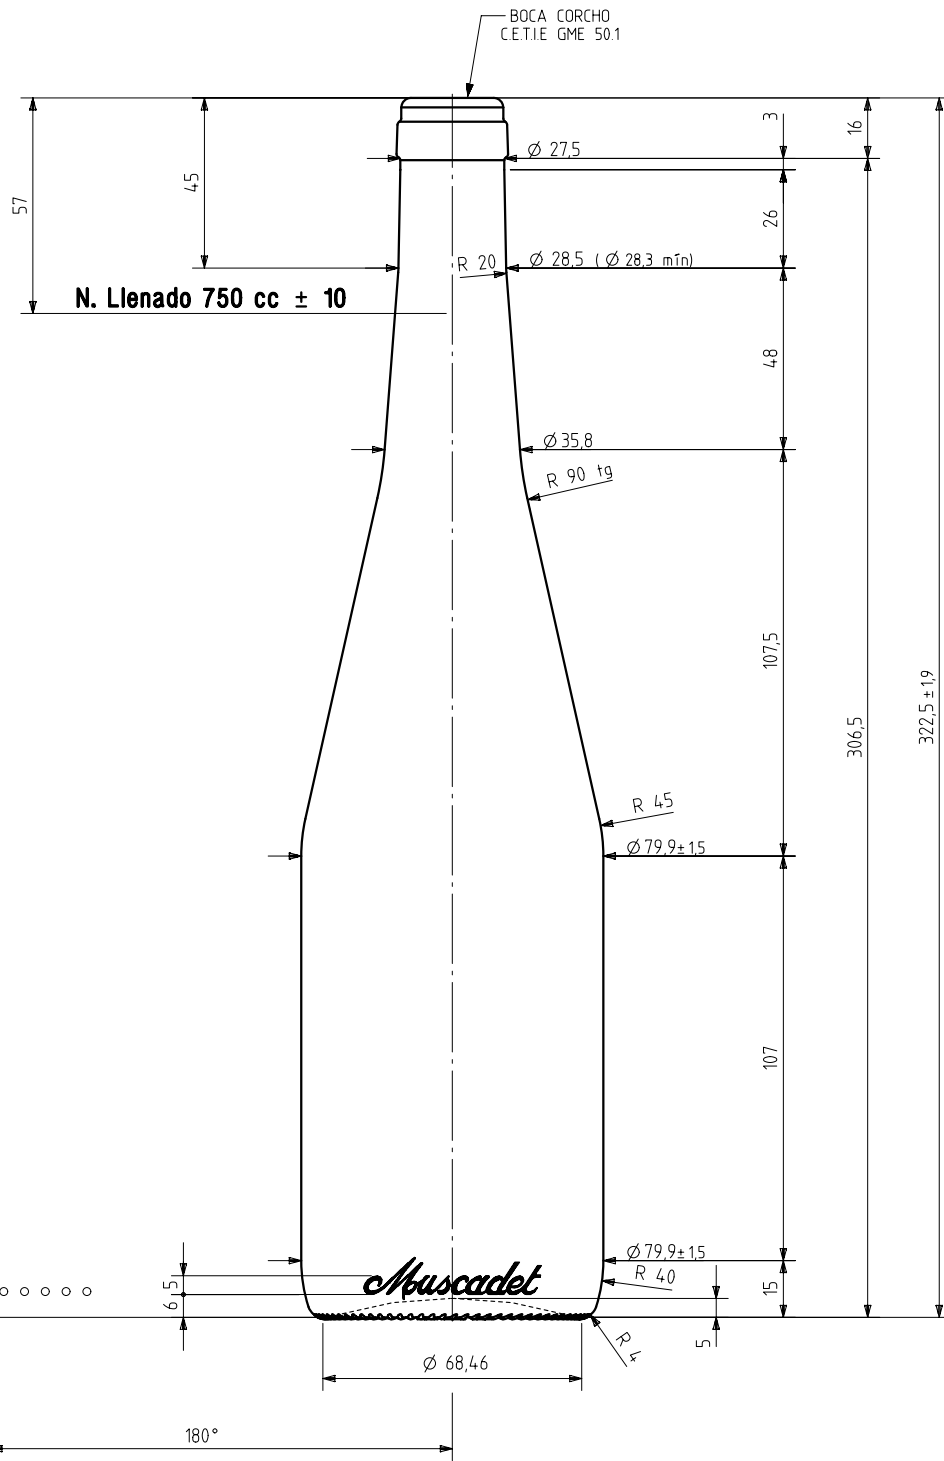

MUSCADET NATURA 75 CL

Caractéristiques du produit

Code	1171/242
Capacité	750 ml
Bague	CORCHO CETIE
Couleurs	
Poids	480 gr
Hauteur totale	322.50 mm
Diamètre	79.90 mm
Palette	1.206 Unités

VISTA DEL FONDO

				Peso aprox 480 gr	Dibujado: A.L.R.
				Capacidad n. llenado: 750 cc ± 10 a 57 mm	Conforme:
				Capacidad a verter: 768 cc ± aprox	Fecha: 13-07-09
				Recipiente medida SI	Escalas: 1/1 NºPlano: 834.0-2
2	Cambio de Denominacion	17-02-14	JAU	Resistencia choque térmico: 42 °C	MUSCADET NATURA 75 cl
1	Se baja peso a 480 gr y se modifica perfil	28-01-14	JRA	Cámara expansión: 2,4 %	
Ref	Modificación	Fecha	Firma	Carbonatación: 0,0 Vol.CO2 máx	Conforme cliente
Este plano es propiedad de Vidrala y no puede ser reproducido ni copiado sin nuestro permiso. Las calas no toleradas son aproximadas (± 1%).				Angulo de volcado: 17,6 °	Firma
					Fecha
					Modelo: 1171/242
					Anula: 8340-1 CAD: 8340-2.prt