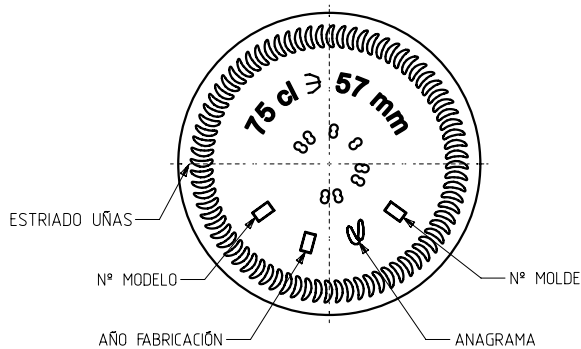

MUSCADET NATURA 75 CL

Caractéristiques du produit

Code	1171/242
Capacité	750 ml
Bague	CORCHO CETIE
Couleurs	
Poids	480 gr
Hauteur totale	322.50 mm
Diamètre	79.90 mm
Palette	1.206 Unités

VISTA DEL FONDO

				Peso aprox 480 gr	Dibujado: A.L.R.
				Capacidad n. llenado: 750 cc ± 10 a 57 mm	Conforme:
				Capacidad a verter: 768 cc ± aprox	Fecha: 13-07-09
				Recipiente medida SI	Escalas: 1/1 NºPlano: 834.0-2
2	Cambio de Denominacion	17-02-14	JAU	Resistencia choque térmico: 42 °C	MUSCADET NATURA 75 cl
1	Se baja peso a 480 gr y se modifica perfil	28-01-14	JRA	Cámara expansión: 2,4 %	
Ref	Modificación	Fecha	Firma	Carbonatación: 0,0 Vol.CO2 máx	Conforme cliente
Este plano es propiedad de Vidrala y no puede ser reproducido ni copiado sin nuestro permiso. Las calas no toleradas son aproximadas (± 1%).				Angulo de volcado: 17,6 °	Firma
					Fecha
					Modelo: 1171/242
					Anula: 8340-1 CAD: 8340-2.prt