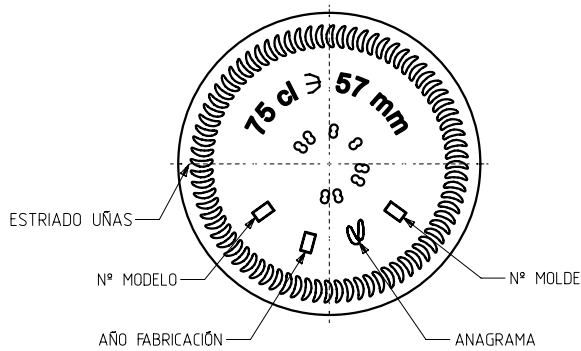

MUSCADET NATURA 75 CL

Product characteristics

Code	1171/242
Capacity	750 ml
Finish	CETIE
Colours	
Weight	480 gr
Overall height	322.50 mm
Diameter	79.90 mm
Palet	1.206 units

VISTA DEL FONDO

				Peso aprox 480 gr	Dibujado: A.L.R.
				Capacidad n. llenado: 750 cc ± 10	Conforme: 57 mm
				Capacidad a verter: 768 cc ± aprox	Fecha: 13-07-09
				Recipiente medida SI	Escalas: 1/1
				Resistencia choque térmico: 42 °C	Nº Plano: 834.0-2
				Cámara expansión: 2,4 %	MUSCADET NATURA 75 cl
2	Cambio de Denominación	17-02-14	JAU	Carbonatación: 0,0 Vol.CO2 máx	Conforme cliente
1	Se baja peso a 480 gr y se modifica perfil	28-01-14	JRA	Angulo de volcado: 17,6 °	Fecha
Ref	Modificación	Fecha	Firma		Modelo: 1171/242
Este plano es propiedad de Vidrala y no puede ser reproducido ni copiado sin nuestro permiso. Las calas no toleradas son aproximadas (± 1%).					Anula: 8340-1
					CAD: 8340-2.prt