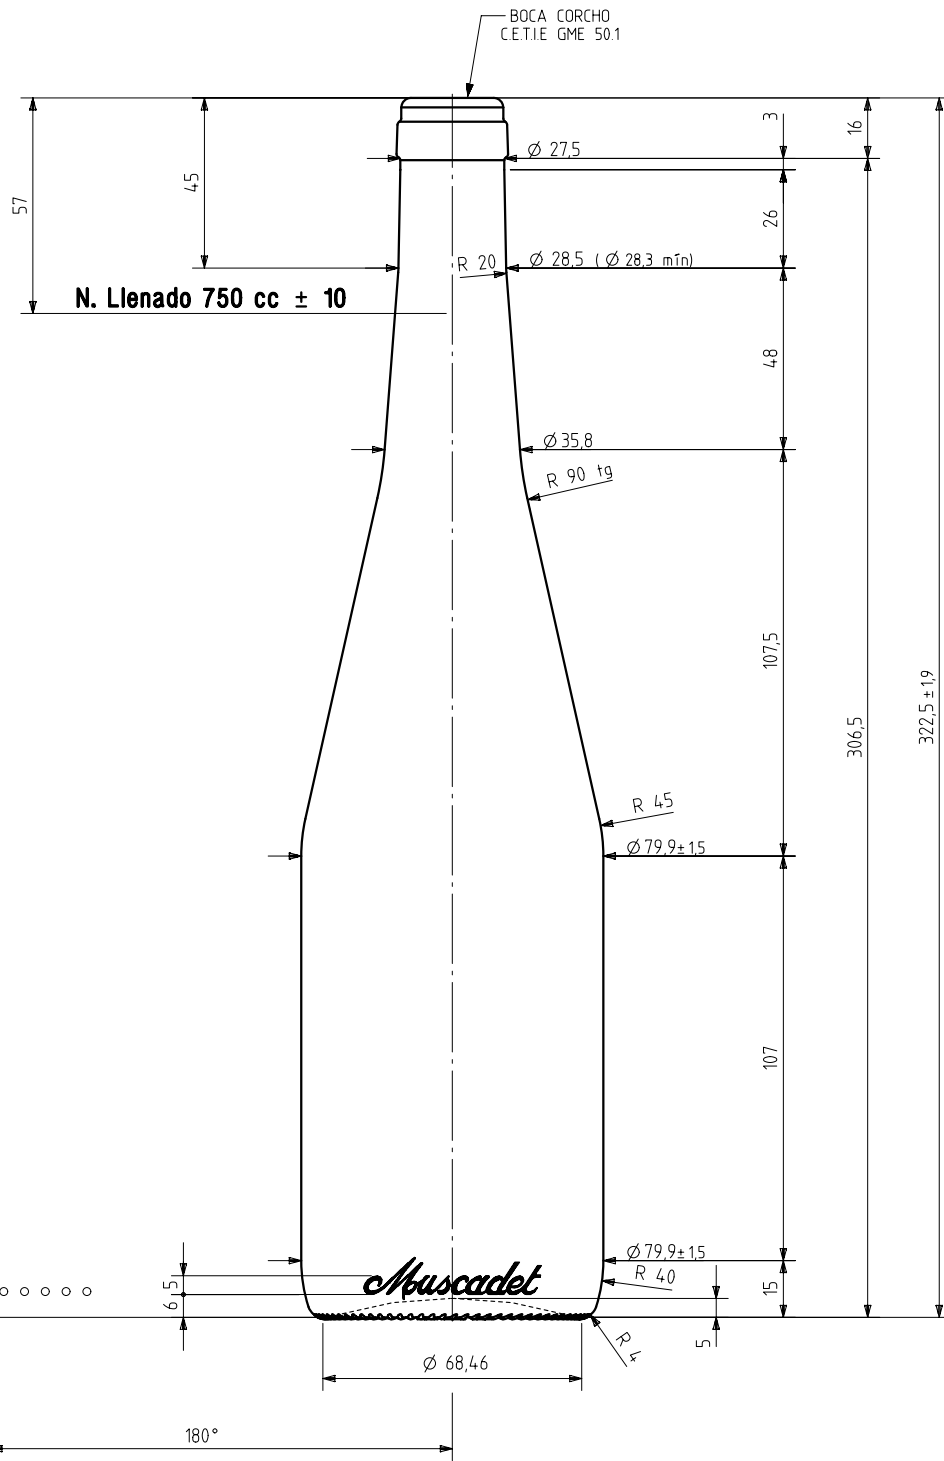

MUSCADET NATURA 75 CL

Product characteristics

Code	1171/242
Capacity	750 ml
Finish	CETIE
Colours	
Weight	480 gr
Overall height	322.50 mm
Diameter	79.90 mm
Palet	1.206 units

VISTA DEL FONDO

				Peso aprox 480 gr	Dibujado: A.L.R.
				Capacidad n. llenado: 750 cc ± 10	Conforme: 57 mm
				Capacidad a verter: 768 cc ± aprox	Fecha: 13-07-09
				Recipiente medida SI	Escalas: 1/1
				Resistencia choque térmico: 42 °C	Nº Plano: 834.0-2
				Cámara expansión: 2,4 %	MUSCADET NATURA 75 cl
2	Cambio de Denominación	17-02-14	JAU	Carbonatación: 0,0 Vol.CO2 máx	Conforme cliente
1	Se baja peso a 480 gr y se modifica perfil	28-01-14	JRA	Angulo de volcado: 17,6 °	Fecha
Ref	Modificación	Fecha	Firma		Modelo: 1171/242
Este plano es propiedad de Vidrala y no puede ser reproducido ni copiado sin nuestro permiso. Las calas no toleradas son aproximadas (± 1%).					Anula: 8340-1
					CAD: 8340-2.prt