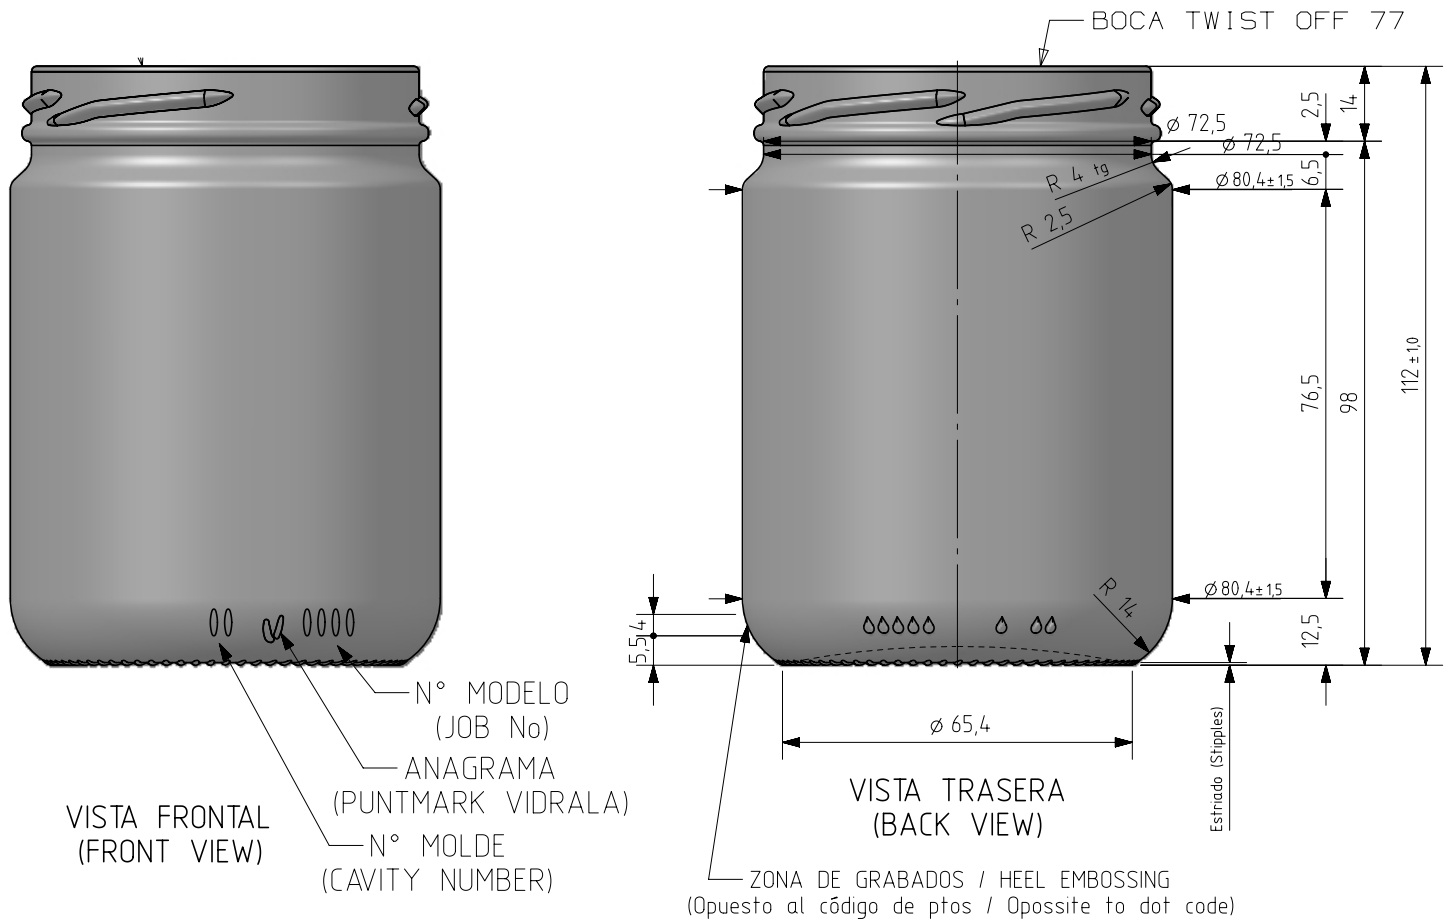

Specification agreements are based on toleranced dimensions only. Do not make drawing copyright. Not to be copied in whole or part without written permission from VIDRALA.

B3	CORRECCIÓN GRABADO TALÓN	22-11-17	JOJ
B2	Renombrada boca 55 como 355	13-10-17	JAU
B	CAMBIO PERFIL	19-4-13	AEA
Rev	Modificación / Modification	Fecha/Date	Firma/Sign
Peso aprox / Weight approx		215	gr
Capacidad N. llenado / Fillpoint Capacity		400	cc ± aprox a 14 mm
Capacidad a verter / Brimfull Capacity		450	cc ± 9
Cámara expansión / Vacuity		12,5	% 50 cc
Recipiente medida / Meas cap		SI	
Angulo de volcado / Tilt angle		40,6°	
Carbonatación / Gas vol		0,0	Vol.CO2 máx
Presión larga duración/Long term pressure:		0,00	Bar Max Páster SI
Resistencia. choque térmico / Thermal Shock Max:		42 °C	

E2	Se reduce altura 1mm par ajusta peso-capacidad	07-02-22	AMC
E1	CAMBIO CODIGO DE MODELO. Y DENOMINACION	09-07-21	AMC
E	Geometría y peso	06-05-21	AMC
D	Geometría y peso	10-04-19	AEA
Rev	Modificación / Modification	Fecha/Date	Firma/Sign

Product Design Office
www.vidrala.com

Dibujado / Des : JOchoa CAD: 7145-E2.pr1

Fecha / Date. 12-04-13 Anula / Annuls: 7145-E1

Escala / Scale: 1:1 N° Plano: 7145-E2
Drawing N°: 79,3%

Retornable / Refillable NO

Modelo: 2262/355 16 REF