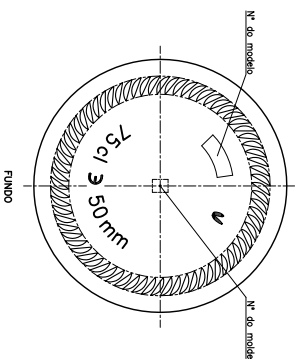

PORTO POTE 75 cl

Caratteristiche del prodotto

Codice	4277/208
Capacità	750 ml
Colori	
Peso	440 gr
Altezza Totale	206.00 mm
Diametro	96.70 mm
Pallet	660 Unitá

Este plano es propiedad de Vidrala y no puede ser reproducido ni comunicado sin nuestro permiso. Los datos no tienen sus equivalentes. Specification agreements are based on tolerances dimensions only. Do not scale drawings, copyright reserved. No dimensions are in millimeters.

Presión máxima / Long term pressure: 42 °C
 Resistencia máxima térmica / Thermal Shock Max: 42 °C

Modelo: 27100
 27100(4277/208) AW
 Acabado / Finish: N° 27100
 N° Parte / Part N°: 27100
 Código / Code: 4277/208
 PORTO POTE 75 CL