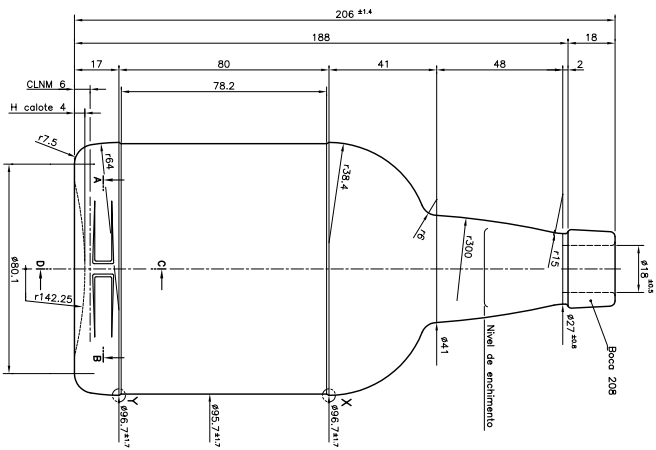

PORTO POTE 75 cl

Caratteristiche del prodotto

Codice	4277/208
Capacità	750 ml
Colori	
Peso	440 gr
Altezza Totale	206.00 mm
Diametro	96.70 mm
Pallet	660 Unitá

Este plano es propiedad de Vidrala y no puede ser reproducido ni comunicado sin nuestro permiso. Los datos no tienen sus equivalentes. Specification agreements are based on tolerances dimensions only. Do not scale drawings, copyright reserved. No dimensions are in millimeters.

Presión máxima / Long term pressure: 42 °C
 Resistencia máxima térmica / Thermal Shock Max: 42 °C

Modelo: 27100
 27100(4277/208) AW
 Acabado / Finish: N° 27100
 N° Parte / Part N°: 27100
 Código / Code: 4277/208
 PORTO POTE 75 CL