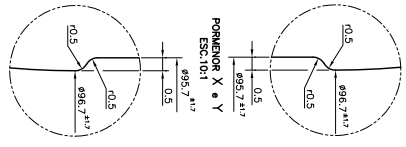

PORTO POTE 75 cl

Caratteristiche del prodotto

Codice	4277/208
Capacità	750 ml
Colori	
Peso	440 gr
Altezza Totale	206.00 mm
Diametro	96.70 mm
Pallet	660 Unitá

Este plano es propiedad de Vidrala y no puede ser reproducido ni comunicado sin nuestro permiso. Los datos no tienen sus equivalentes. Specification agreements are based on tolerances dimensions only. Do not scale drawings, copyright reserved. No dimensions are in millimeters.

Presión máxima / Long term pressure: 42 °C
 Resistencia máxima térmica / Thermal Shock Max: 42 °C

Modelo: 27100
 27100(4277/208) AW
 Acabado / Finish: N° 27100
 N° Parte / Part N°: 27100
 Código / Code: 4277/208
 PORTO POTE 75 CL