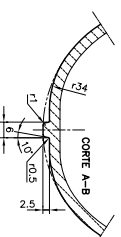

PORTO POTE 75 cl

Caratteristiche del prodotto

Codice	4277/208
Capacità	750 ml
Colori	
Peso	440 gr
Altezza Totale	206.00 mm
Diametro	96.70 mm
Pallet	660 Unitá

Este plano es propiedad de Vidrala y no puede ser reproducido ni comunicado sin nuestro permiso. Los datos no tienen sus equivalentes. Specification agreements are based on tolerances dimensions only. Do not scale drawings, copyright reserved. No dimensions are in millimeters.

Presión máxima / Long term pressure: 42 °C
 Resistencia máxima térmica / Thermal Shock Max: 42 °C

Modelo: 27100
 27100(4277/208) AW
 Acabado / Finish: N° 27100
 N° Parte / Part N°: 27100
 Código / Code: 4277/208
 PORTO POTE 75 CL