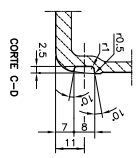

PORTO POTE 75 cl

Caratteristiche del prodotto

Codice	4277/208
Capacità	750 ml
Colori	
Peso	440 gr
Altezza Totale	206.00 mm
Diametro	96.70 mm
Pallet	660 Unitá

Este plano es propiedad de Vidrala y no puede ser reproducido ni comunicado sin nuestro permiso. Los datos no tienen sus equivalentes. Specification agreements are based on tolerances dimensions only. Do not scale drawings, copyright reserved. No dimensions are in millimeters.

Rev.	Modificación / Modification	Fecha/Día / Firm/Sign	Rev.	Modificación / Modification	Fecha/Día / Firm/Sign
1			1		
2			2		
3			3		
4			4		
5			5		
6			6		
7			7		
8			8		
9			9		
10			10		
11			11		
12			12		
13			13		
14			14		
15			15		
16			16		
17			17		
18			18		
19			19		
20			20		
21			21		
22			22		
23			23		
24			24		
25			25		
26			26		
27			27		
28			28		
29			29		
30			30		
31			31		
32			32		
33			33		
34			34		
35			35		
36			36		
37			37		
38			38		
39			39		
40			40		
41			41		
42			42		
43			43		
44			44		
45			45		
46			46		
47			47		
48			48		
49			49		
50			50		
51			51		
52			52		
53			53		
54			54		
55			55		
56			56		
57			57		
58			58		
59			59		
60			60		
61			61		
62			62		
63			63		
64			64		
65			65		
66			66		
67			67		
68			68		
69			69		
70			70		
71			71		
72			72		
73			73		
74			74		
75			75		
76			76		
77			77		
78			78		
79			79		
80			80		
81			81		
82			82		
83			83		
84			84		
85			85		
86			86		
87			87		
88			88		
89			89		
90			90		
91			91		
92			92		
93			93		
94			94		
95			95		
96			96		
97			97		
98			98		
99			99		
100			100		

Presión máxima / Long term pressure: 42 °C
 Resistencia máxima térmica / Thermal Shock Max: 42 °C

Modelo: 27100
 27100(4277/208) AW
 Acabado / Finish: N° 27100
 N° Parte / Part N°: 27100
 Código / Code: 4277/208
 PORTO POTE 75 CL