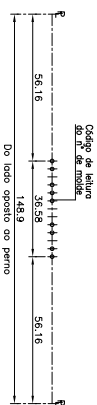

PORTO POTE 75 cl

Caratteristiche del prodotto

Codice	4277/208
Capacità	750 ml
Colori	
Peso	440 gr
Altezza Totale	206.00 mm
Diametro	96.70 mm
Pallet	660 Unitá

Este plano es propiedad de Vidrala y no puede ser reproducido ni comunicado sin nuestro permiso. Los datos no tienen sus equivalentes. Specification agreements are based on tolerances dimensions only. Do not scale drawings, copyright reserved. No dimensions are in millimeters.

Rev.	Modificación / Modification	Fecha/Día / Firm/Sign	Rev.	Modificación / Modification	Fecha/Día / Firm/Sign
1			1		
2			2		
3			3		
4			4		
5			5		
6			6		
7			7		
8			8		
9			9		
10			10		
11			11		
12			12		
13			13		
14			14		
15			15		
16			16		
17			17		
18			18		
19			19		
20			20		
21			21		
22			22		
23			23		
24			24		
25			25		
26			26		
27			27		
28			28		
29			29		
30			30		
31			31		
32			32		
33			33		
34			34		
35			35		
36			36		
37			37		
38			38		
39			39		
40			40		
41			41		
42			42		
43			43		
44			44		
45			45		
46			46		
47			47		
48			48		
49			49		
50			50		
51			51		
52			52		
53			53		
54			54		
55			55		
56			56		
57			57		
58			58		
59			59		
60			60		
61			61		
62			62		
63			63		
64			64		
65			65		
66			66		
67			67		
68			68		
69			69		
70			70		
71			71		
72			72		
73			73		
74			74		
75			75		
76			76		
77			77		
78			78		
79			79		
80			80		
81			81		
82			82		
83			83		
84			84		
85			85		
86			86		
87			87		
88			88		
89			89		
90			90		
91			91		
92			92		
93			93		
94			94		
95			95		
96			96		
97			97		
98			98		
99			99		
100			100		

Presión máxima / Long term pressure: 42 °C
 Resistencia máxima térmica / Thermal Shock Max: 42 °C

Modelo: 27100
 27100(4277/208) AW
 Acabado / Finish: N° 27100
 N° Parte / Part N°: 27100
 Código / Code: 4277/208
 PORTO POTE 75 CL