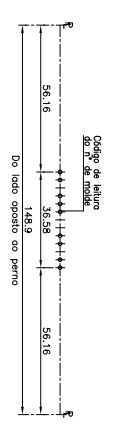

Este plano es propiedad de Vidrala y no puede ser reproducido ni comunicado sin nuestro permiso. Los datos no liberados son aproximados. Specification agreements are based on tolerances dimensions only. Do not scale drawings, copyright reserved. All dimensions are in millimeters.

Rev.	Modificación / Modification	Fecha/Día	Firma/Sign
1			
2			
3			
4			
5			
6			
7			
8			
9			
10			
11			
12			
13			
14			
15			
16			
17			
18			
19			
20			
21			
22			
23			
24			
25			
26			
27			
28			
29			
30			
31			
32			
33			
34			
35			
36			
37			
38			
39			
40			
41			
42			
43			
44			
45			
46			
47			
48			
49			
50			
51			
52			
53			
54			
55			
56			
57			
58			
59			
60			
61			
62			
63			
64			
65			
66			
67			
68			
69			
70			
71			
72			
73			
74			
75			
76			
77			
78			
79			
80			
81			
82			
83			
84			
85			
86			
87			
88			
89			
90			
91			
92			
93			
94			
95			
96			
97			
98			
99			
100			

Presión máxima / Max. temp. pressure: 42 °C

Resistencia máxima térmica / Thermal Shock Max:

Modelo: 4277/208

PORTO POTE 75 CL

Modelo: 4277/208
www.vidrala.com