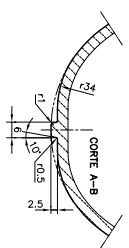

Este plano es propiedad de Vidrala y no puede ser reproducido ni comunicado sin nuestro permiso. Los datos no liberados son aproximados. Specification agreements are based on tolerances dimensions only. Do not scale drawings, copyright reserved. All dimensions are in millimeters.

Rev.	Modificación / Modification	Fecha/Día	Firma/Sign
1			
2			
3			
4			
5			
6			
7			
8			
9			
10			
11			
12			
13			
14			
15			
16			
17			
18			
19			
20			
21			
22			
23			
24			
25			
26			
27			
28			
29			
30			
31			
32			
33			
34			
35			
36			
37			
38			
39			
40			
41			
42			
43			
44			
45			
46			
47			
48			
49			
50			
51			
52			
53			
54			
55			
56			
57			
58			
59			
60			
61			
62			
63			
64			
65			
66			
67			
68			
69			
70			
71			
72			
73			
74			
75			
76			
77			
78			
79			
80			
81			
82			
83			
84			
85			
86			
87			
88			
89			
90			
91			
92			
93			
94			
95			
96			
97			
98			
99			
100			

Presión máxima / Max. temp. pressure: 42 °C

Resistencia máxima térmica / Thermal Shock Max:

Modelo: 4277/208

PORTO POTE 75 CL

Modelo: 4277/208
www.vidrala.com