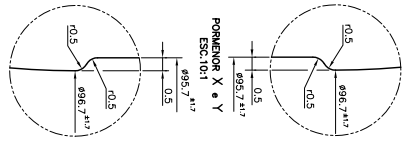

### Caratteristiche del prodotto

<b>Codice</b>	4277/208
<b>Capacità</b>	750 ml
<b>Colori</b>	
<b>Peso</b>	440 gr
<b>Altezza Totale</b>	206.00 mm
<b>Diametro</b>	96.70 mm
<b>Pallet</b>	660 Unitá

Este plano es propiedad de Vidrala y no puede ser reproducido ni comunicado sin nuestro permiso. Los datos no liberados son aproximados. Specification agreements are based on tolerances dimensions only. Do not scale drawings, copyright reserved. All dimensions are in millimeters.