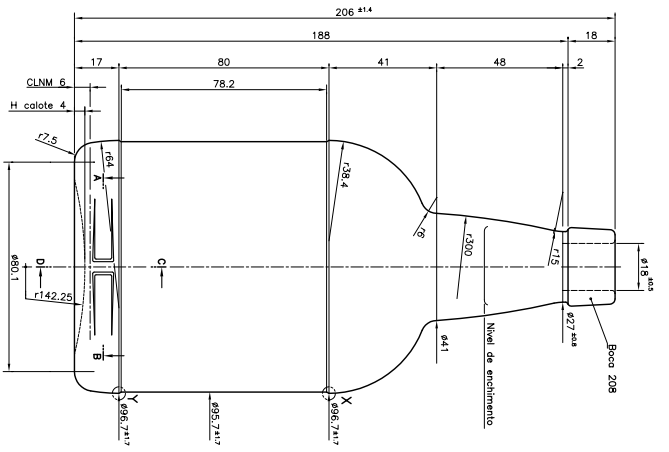

### Caratteristiche del prodotto

<b>Codice</b>	4277/208
<b>Capacità</b>	750 ml
<b>Colori</b>	
<b>Peso</b>	440 gr
<b>Altezza Totale</b>	206.00 mm
<b>Diametro</b>	96.70 mm
<b>Pallet</b>	660 Unitá

Este plano es propiedad de Vidrala y no puede ser reproducido ni comunicado sin nuestro permiso. Los datos no liberados son aproximados. Specification agreements are based on tolerances dimensions only. Do not scale drawings, copyright reserved. All dimensions are in millimeters.

Modelo: 208-18  
 2106(4277/208) AW  
 27100  
 PORTO POTE 75 CL