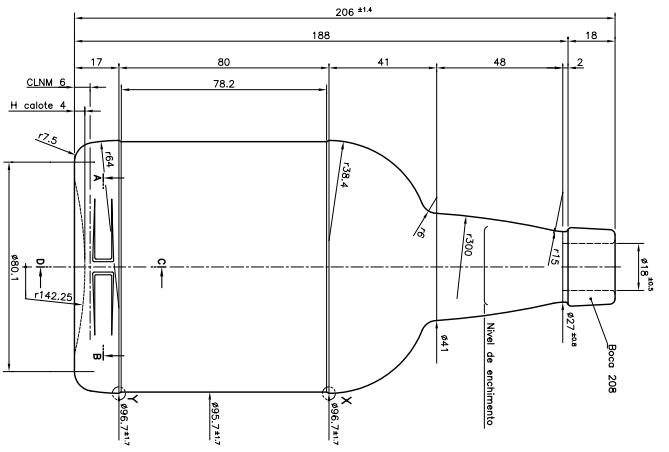

Este plano es propiedad de Vidrala y no puede ser reproducido ni comunicado sin nuestro permiso. Los datos no liberados son aproximados. Specification agreements are based on tolerances dimensions only. Do not scale drawings, copyright reserved. All dimensions are in millimeters.

Rev.	Modificación / Modification	Fecha/Día	Firma/Sign
1			
2			
3			
4			
5			
6			
7			
8			
9			
10			
11			
12			
13			
14			
15			
16			
17			
18			
19			
20			
21			
22			
23			
24			
25			
26			
27			
28			
29			
30			
31			
32			
33			
34			
35			
36			
37			
38			
39			
40			
41			
42			
43			
44			
45			
46			
47			
48			
49			
50			
51			
52			
53			
54			
55			
56			
57			
58			
59			
60			
61			
62			
63			
64			
65			
66			
67			
68			
69			
70			
71			
72			
73			
74			
75			
76			
77			
78			
79			
80			
81			
82			
83			
84			
85			
86			
87			
88			
89			
90			
91			
92			
93			
94			
95			
96			
97			
98			
99			
100			

Presión máxima / Max. temp. pressure: 42 °C

Resistencia máxima térmica / Thermal Shock Max:

Modelo: 4277/208

PORTO POTE 75 CL

Modelo: 4277/208
www.vidrala.com