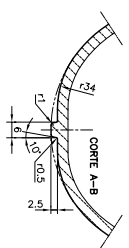

### Caratteristiche del prodotto

<b>Codice</b>	4277/208
<b>Capacità</b>	750 ml
<b>Colori</b>	
<b>Peso</b>	440 gr
<b>Altezza Totale</b>	206.00 mm
<b>Diametro</b>	96.70 mm
<b>Pallet</b>	660 Unitá

Este plano es propiedad de Vidrala y no puede ser reproducido ni comunicado sin nuestro permiso. Los datos no liberados son aproximados. Specification agreements are based on tolerances dimensions only. Do not scale drawings, copyright reserved. All dimensions are in millimeters.

Modelo: 208-18  
 2106(4277/208) AW  
 27100  
 PORTO POTE 75 CL