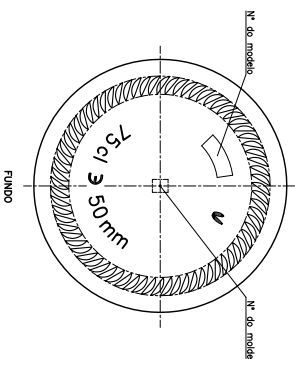

Este plano es propiedad de Vidrala y no puede ser reproducido ni comunicado sin nuestro permiso. Los datos no liberados son aproximados. Specification agreements are based on tolerances dimensions only. Do not scale drawings, copyright reserved. All dimensions are in millimeters.

Rev.	Modificación / Modification	Fecha/Día	Firma/Sign
1			
2			
3			
4			
5			
6			
7			
8			
9			
10			
11			
12			
13			
14			
15			
16			
17			
18			
19			
20			
21			
22			
23			
24			
25			
26			
27			
28			
29			
30			
31			
32			
33			
34			
35			
36			
37			
38			
39			
40			
41			
42			
43			
44			
45			
46			
47			
48			
49			
50			
51			
52			
53			
54			
55			
56			
57			
58			
59			
60			
61			
62			
63			
64			
65			
66			
67			
68			
69			
70			
71			
72			
73			
74			
75			
76			
77			
78			
79			
80			
81			
82			
83			
84			
85			
86			
87			
88			
89			
90			
91			
92			
93			
94			
95			
96			
97			
98			
99			
100			

Presión máxima / Max. temp. pressure: 42 °C

Resistencia máxima térmica / Thermal Shock Max:

Modelo: 4277/208

PORTO POTE 75 CL

Modelo: 4277/208
www.vidrala.com