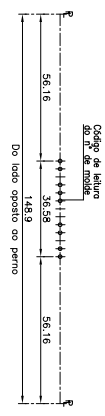

## PORTO POTE 75 cl

### Caratteristiche del prodotto

<b>Codice</b>	4277/208
<b>Capacità</b>	750 ml
<b>Colori</b>	
<b>Peso</b>	440 gr
<b>Altezza Totale</b>	206.00 mm
<b>Diametro</b>	96.70 mm
<b>Pallet</b>	660 Unitá

Este plano es propiedad de Vidrala y no puede ser reproducido ni comunicado sin nuestro permiso. Los datos no liberados son aproximados. Specification agreements are based on tolerances dimensions only. Do not scale drawings, copyright reserved. All dimensions are in millimeters.

Rev.	Modificación / Modification	Fecha/Día	Firma/Sign
1			
2			
3			
4			
5			
6			
7			
8			
9			
10			
11			
12			
13			
14			
15			
16			
17			
18			
19			
20			
21			
22			
23			
24			
25			
26			
27			
28			
29			
30			
31			
32			
33			
34			
35			
36			
37			
38			
39			
40			
41			
42			
43			
44			
45			
46			
47			
48			
49			
50			
51			
52			
53			
54			
55			
56			
57			
58			
59			
60			
61			
62			
63			
64			
65			
66			
67			
68			
69			
70			
71			
72			
73			
74			
75			
76			
77			
78			
79			
80			
81			
82			
83			
84			
85			
86			
87			
88			
89			
90			
91			
92			
93			
94			
95			
96			
97			
98			
99			
100			

Modelo: 208-18  
 2106(4277/208) AW  
 27100  
 PORTO POTE 75 CL