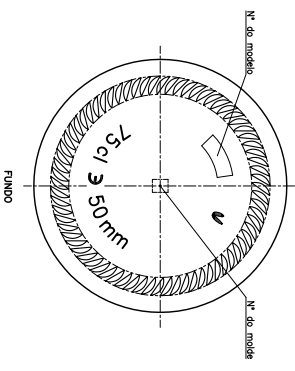

### Caratteristiche del prodotto

<b>Codice</b>	4277/208
<b>Capacità</b>	750 ml
<b>Colori</b>	
<b>Peso</b>	440 gr
<b>Altezza Totale</b>	206.00 mm
<b>Diametro</b>	96.70 mm
<b>Pallet</b>	660 Unitá

Este plano es propiedad de Vidrala y no puede ser reproducido ni comunicado sin nuestro permiso. Los datos no liberados son aproximados. Specification agreements are based on tolerances dimensions only. Do not scale drawings, copyright reserved. All dimensions are in millimeters.

Modelo: 208-18  
 2106(4277/208) AW  
 27100  
 PORTO POTE 75 CL