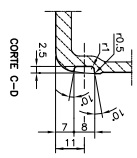

Este plano es propiedad de Vidrala y no puede ser reproducido ni comunicado sin nuestro permiso. Los datos no liberados son aproximados. Specification agreements are based on tolerances dimensions only. Do not scale drawings, copyright reserved. All dimensions are in millimeters.

Rev.	Modificación / Modification	Fecha/Día	Firma/Sign
1			
2			
3			
4			
5			
6			
7			
8			
9			
10			
11			
12			
13			
14			
15			
16			
17			
18			
19			
20			
21			
22			
23			
24			
25			
26			
27			
28			
29			
30			
31			
32			
33			
34			
35			
36			
37			
38			
39			
40			
41			
42			
43			
44			
45			
46			
47			
48			
49			
50			
51			
52			
53			
54			
55			
56			
57			
58			
59			
60			
61			
62			
63			
64			
65			
66			
67			
68			
69			
70			
71			
72			
73			
74			
75			
76			
77			
78			
79			
80			
81			
82			
83			
84			
85			
86			
87			
88			
89			
90			
91			
92			
93			
94			
95			
96			
97			
98			
99			
100			

Presión máxima / Max. temp. pressure: 42 °C

Resistencia máxima térmica / Thermal Shock Max:

Modelo: 4277/208

PORTO POTE 75 CL

Modelo: 4277/208
www.vidrala.com