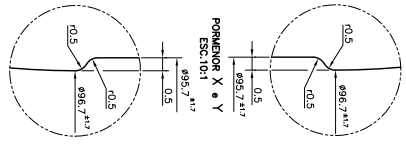

Este plano es propiedad de Vidrala y no puede ser reproducido ni comunicado sin nuestro permiso. Los datos no liberados son aproximados. Specification agreements are based on tolerances dimensions only. Do not scale drawings, copyright reserved. All dimensions are in millimeters.

Rev.	Modificación / Modification	Fecha/Día	Firma/Sign
1			
2			
3			
4			
5			
6			
7			
8			
9			
10			
11			
12			
13			
14			
15			
16			
17			
18			
19			
20			
21			
22			
23			
24			
25			
26			
27			
28			
29			
30			
31			
32			
33			
34			
35			
36			
37			
38			
39			
40			
41			
42			
43			
44			
45			
46			
47			
48			
49			
50			
51			
52			
53			
54			
55			
56			
57			
58			
59			
60			
61			
62			
63			
64			
65			
66			
67			
68			
69			
70			
71			
72			
73			
74			
75			
76			
77			
78			
79			
80			
81			
82			
83			
84			
85			
86			
87			
88			
89			
90			
91			
92			
93			
94			
95			
96			
97			
98			
99			
100			

Presión máxima / Max. temp. pressure: 42 °C

Resistencia máxima térmica / Thermal Shock Max:

Modelo: 4277/208

PORTO POTE 75 CL

Modelo: 4277/208
www.vidrala.com