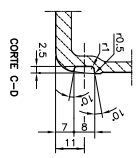

### Caratteristiche del prodotto

<b>Codice</b>	4277/208
<b>Capacità</b>	750 ml
<b>Colori</b>	
<b>Peso</b>	440 gr
<b>Altezza Totale</b>	206.00 mm
<b>Diametro</b>	96.70 mm
<b>Pallet</b>	660 Unitá

Este plano es propiedad de Vidrala y no puede ser reproducido ni comunicado sin nuestro permiso. Los datos no liberados son aproximados. Specification agreements are based on tolerances dimensions only. Do not scale drawings, copyright reserved. All dimensions are in millimeters.

Modelo: 208-18  
 2106(4277/208) AW  
 27100  
 PORTO POTE 75 CL