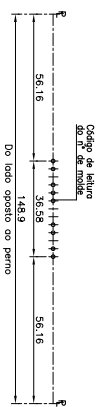

PORTO POTE 75 cl

Caratteristiche del prodotto

Codice	4277/208
Capacità	750 ml
Colori	
Peso	440 gr
Altezza Totale	206.00 mm
Diametro	96.70 mm
Pallet	660 Unitá

Rev.	Modificação / Modification	440	gr	Fecha/Dat	Firma/Sign	Rev.	Modificação / Modification	Fecha/Dat	Firma/Sign
1	Revista original / Original	750	est 10	o	50 mm	1	Revisão original / Original		
	Capacidad a utilizar / Utilized Capacity	771	est 10				Capacidade a utilizar / Utilized Capacity		
	Capacidad en expansión / Capacity	2,8	±	21	cc		Capacidade en expansión / Capacity		
	Resistencia media / Mean cap	SI					Resistência média / Mean cap		
	Ángulo de vuelco / Tilt angle	..					Ángulo de vuelco / Tilt angle		
	Commutación / On-off	..					Commutación / On-off		
	Presión máxima / Max. pressure	..					Presión máxima / Max. pressure		
	Resistencia máxima / Max. stress	..					Resistência máxima / Max. stress		
	42	°C					42	°C	

Modelo / Modelo

27100(4277/208) / 27100

Producción / Produção

27100

vidrala

Modelo / Modelo
27100(4277/208) / 27100

Producción / Produção
27100

PORTO POTE 75 CL

Este plano es propiedad de Vidrala y no puede ser reproducido ni comunicado sin nuestro permiso. Los datos no liberados son aproximados. Specification agreements are based on tolerances dimensions only. Do not scale drawings, copyright reserved. No dimensions are in millimeters.