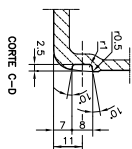

PORTO POTE 75 cl

Caratteristiche del prodotto

Codice	4277/208
Capacità	750 ml
Colori	
Peso	440 gr
Altezza Totale	206.00 mm
Diametro	96.70 mm
Pallet	660 Unitá

Rev.	Modificação / Modification	440	gr	Fecha/Dat	Firma/Sign	Rev.	Modificação / Modification	Fecha/Dat	Firma/Sign
1	Revista original / Original	750	est 10	o	50 mm	1	Revisão original / Original		
	Capacidad a utilizar / Utilized Capacity	771	est 10				Capacidade a utilizar / Utilized Capacity		
	Capacidad en expansión / Capacity	2,8	±	21	cc		Capacidade en expansión / Capacity		
	Resistencia media / Mean cap	SI					Resistência média / Mean cap		
	Ángulo de vuelco / Tilt angle	..					Ángulo de vuelco / Tilt angle		
	Commutación / On-off	..					Commutación / On-off		
	Presión máxima / Max. pressure	..					Presión máxima / Max. pressure		
	Resistencia máxima / Max. stress	..					Resistência máxima / Max. stress		
	42	°C					42	°C	

Modelo / Modelo

27100(4277/208) / 27100

Producción / Produção

27100

vidrala

Modelo / Modelo
27100(4277/208) / 27100

Producción / Produção
27100

PORTO POTE 75 CL

Este plano es propiedad de Vidrala y no puede ser reproducido ni comunicado sin nuestro permiso. Los datos no liberados son aproximados. Specification agreements are based on tolerances dimensions only. Do not scale drawings, copyright reserved. No dimensions are in millimeters.