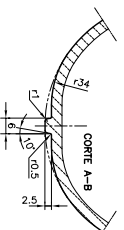

PORTO POTE 75 cl

Caratteristiche del prodotto

Codice	4277/208
Capacità	750 ml
Colori	
Peso	440 gr
Altezza Totale	206.00 mm
Diametro	96.70 mm
Pallet	660 Unitá

Rev.	Modificação / Modification	440	gr	Fecha/Dat	Firma/Sign	Rev.	Modificação / Modification	Fecha/Dat	Firma/Sign
1	Revista original / Original	750	est 10	o	50 mm	1	Revisão original / Original		
	Capacidad a utilizar / Utilized Capacity	771	est 10				Capacidade a utilizar / Utilized Capacity		
	Capacidad en expansión / Capacity	2,8	±	21	cc		Capacidade en expansión / Capacity		
	Resistencia media / Mean cap	SI					Resistência média / Mean cap		
	Ángulo de vuelco / Tilt angle	..					Ángulo de vuelco / Tilt angle		
	Commutación / On-off	..					Commutación / On-off		
	Presión máxima / Max. pressure	..					Presión máxima / Max. pressure		
	Resistencia máxima / Max. stress	..					Resistência máxima / Max. stress		
	42	°C					42	°C	

Modelo / Modelo

27100(4277/208) / 27100

Producción / Produção

27100

vidrala

Modelo / Modelo
27100(4277/208) / 27100

Producción / Produção
27100

PORTO POTE 75 CL

Este plano es propiedad de Vidrala y no puede ser reproducido ni comunicado sin nuestro permiso. Los datos no liberados son aproximados. Specification agreements are based on tolerances dimensions only. Do not scale drawings, copyright reserved. No dimensions are in millimeters.