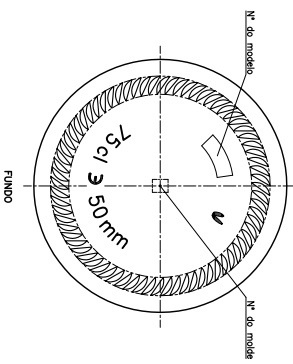

PORTO POTE 75 cl

Caratteristiche del prodotto

Codice	4277/208
Capacità	750 ml
Colori	
Peso	440 gr
Altezza Totale	206.00 mm
Diametro	96.70 mm
Pallet	660 Unitá

Rev.	Modificação / Modification	440	gr	Fecha/Dat	Firma/Sign	Rev.	Modificação / Modification	Fecha/Dat	Firma/Sign
1	Revista original / Original	750	est 10	o	50 mm	1	Revisão original / Original		
	Capacidad a utilizar / Utilized Capacity	771	est 10				Capacidade a utilizar / Utilized Capacity		
	Capacidad en expansión / Capacity	2,8	±	21	cc		Capacidade en expansión / Capacity		
	Resistencia media / Mean cap	SI					Resistência média / Mean cap		
	Ángulo de vuelco / Tilt angle	..					Ángulo de vuelco / Tilt angle		
	Commutación / On-off	..					Commutación / On-off		
	Presión máxima / Max. pressure	..					Presión máxima / Max. pressure		
	Resistencia máxima / Max. stress	..					Resistência máxima / Max. stress		
	42	°C					42	°C	

Modelo / Modelo

27100(4277/208) / 27100

Producción / Produção

27100

vidrala

Modelo / Modelo
27100(4277/208) / 27100

Producción / Produção
27100

PORTO POTE 75 CL

Este plano es propiedad de Vidrala y no puede ser reproducido ni comunicado sin nuestro permiso. Los datos no liberados son aproximados. Specification agreements are based on tolerances dimensions only. Do not scale drawings, copyright reserved. No dimensions are in millimeters.