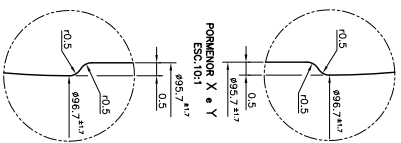

PORTO POTE 75 cl

Caratteristiche del prodotto

Codice	4277/208
Capacità	750 ml
Colori	
Peso	440 gr
Altezza Totale	206.00 mm
Diametro	96.70 mm
Pallet	660 Unitá

Rev.	Modificação / Modification	440	gr	Fecha/Dat	Firma/Sign	Rev.	Modificação / Modification	Fecha/Dat	Firma/Sign
1	Revista original / Original	750	est 10	o	50 mm	1	Revisão original / Original		
	Capacidad a utilizar / Utilized Capacity	771	est 10				Capacidade a utilizar / Utilized Capacity		
	Capacidad en expansión / Capacity	2,8	±	21	cc		Capacidade en expansión / Capacity		
	Resistencia media / Mean cap	SI					Resistência média / Mean cap		
	Ángulo de vuelco / Tilt angle	..					Ángulo de vuelco / Tilt angle		
	Commutación / On-off	..					Commutación / On-off		
	Presión máxima / Max. pressure	..					Presión máxima / Max. pressure		
	Resistencia máxima / Max. stress	..					Resistência máxima / Max. stress		
	42	°C					42	°C	

Modelo / Modelo

27100(4277/208) / 27100

Producción / Produção

27100

vidrala

Modelo / Modelo
27100(4277/208) / 27100

Producción / Produção
27100

PORTO POTE 75 CL

Este plano es propiedad de Vidrala y no puede ser reproducido ni comunicado sin nuestro permiso. Los datos no liberados son aproximados. Specification agreements are based on tolerances dimensions only. Do not scale drawings, copyright reserved. No dimensions are in millimeters.