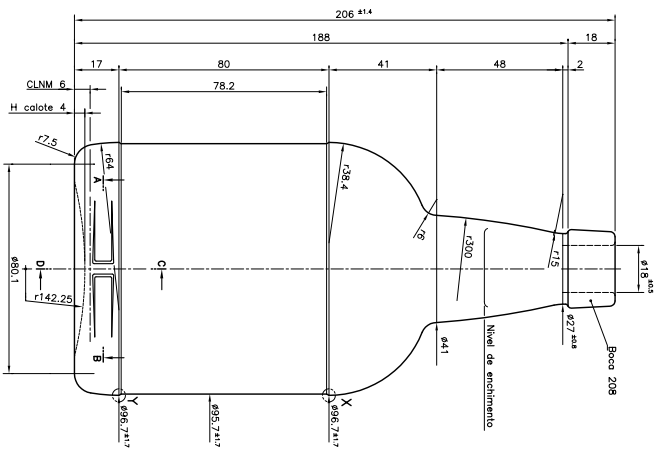

PORTO POTE 75 cl

Caratteristiche del prodotto

Codice	4277/208
Capacità	750 ml
Colori	
Peso	440 gr
Altezza Totale	206.00 mm
Diametro	96.70 mm
Pallet	660 Unitá

Rev.	Modificação / Modification	440	gr	Fecha/Dat	Firma/Sign	Rev.	Modificação / Modification	Fecha/Dat	Firma/Sign
1	Revista original / Original	750	est 10	o	50 mm	1	Revisão original / Original		
	Capacidad a utilizar / Utilized Capacity	771	est 10				Capacidade a utilizar / Utilized Capacity		
	Capacidad en expansión / Capacity	2,8	±	21	cc		Capacidade en expansión / Capacity		
	Resistencia media / Mean cap	SI					Resistência média / Mean cap		
	Ángulo de vuelco / Tilt angle	..					Ángulo de vuelco / Tilt angle		
	Commutación / On-off	..					Commutación / On-off		
	Presión máxima / Max. pressure	..					Presión máxima / Max. pressure		
	Resistencia máxima / Max. stress	..					Resistência máxima / Max. stress		
	42	°C					42	°C	

Modelo / Modelo

27100(4277/208) / 27100

Producción / Produção

27100

vidrala

Modelo / Modelo
27100(4277/208) / 27100

Producción / Produção
27100

PORTO POTE 75 CL

Este plano es propiedad de Vidrala y no puede ser reproducido ni comunicado sin nuestro permiso. Los datos no liberados son aproximados. Specification agreements are based on tolerances dimensions only. Do not scale drawings, copyright reserved. No dimensions are in millimeters.