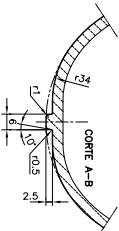

PORTO POTE 75 CL

Caractéristiques du produit

Code	4277/208
Capacité	750 ml
Bague	DIREITA
Couleurs	
Poids	440 gr
Hauteur totale	206.00 mm
Diamètre	96.70 mm
Palette	660 Unités

Este plano es propiedad de Vidrala y no puede ser reproducido ni comunicado sin nuestro permiso. Los datos no listados son aproximados. Specification agreements are based on tolerances dimensions only. Do not scale drawings, copyright reserved. All dimensions are in millimeters.

Rev.	Modificación / Modification	Fecha/Date	Firma/Sign
440			
750	capacidad 750 ml		
771	capacidad 771 ml		
21			

Capacidad N. litros / Fillnet Capacity	750	cap. 10	o 50 mm
Capacidad a vender / Retail Capacity	771	cap. 10	
Capacidad en expansión / Capacity	218	cap. 21	cc
Resistencia media / Mean cap	SI		
Ángulo de corte / Tilt angle			
Commutación / Cap val			
Presión interna máxima / Internal Stock Max			42 °C
Resistencia interna máxima / Internal Stock Max			

vidrala

Modelo / Style / Tipo: 27100(4277/208) AW

Acabado / Finish / Tratamiento: N° Pinta: 27100

Revoluciones / Turns: 1:1

Modelo / Code: 4277/208

PORTO POTE 75 CL