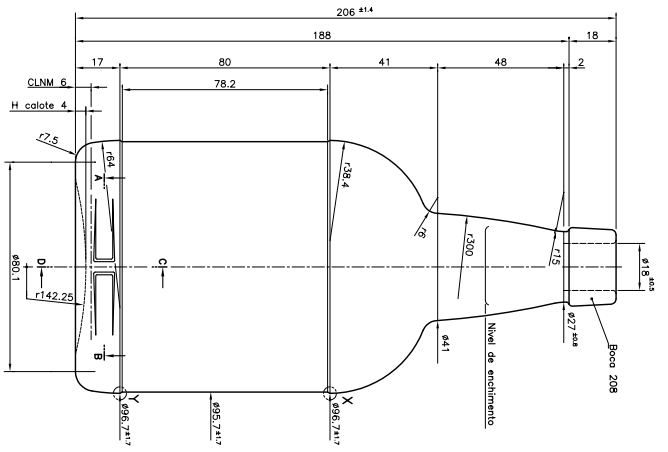

PORTO POTE 75 CL

Caractéristiques du produit

Code	4277/208
Capacité	750 ml
Bague	DIREITA
Couleurs	
Poids	440 gr
Hauteur totale	206.00 mm
Diamètre	96.70 mm
Palette	660 Unités

Este plano es propiedad de Vidrala y no puede ser reproducido ni comunicado sin nuestro permiso. Los datos no listados son aproximados. Specification agreements are based on tolerances dimensions only. Do not scale drawings, copyright reserved. All dimensions are in millimeters.

Rev.	Modificación / Modification	Fecha/Date	Firma/Sign
440			
750	capacidad 750 ml		
771	capacidad 771 ml		
21			

Capacidad N. litros / Fillnet Capacity	750	cap. 10	o 50 mm
Capacidad a vender / Retail Capacity	771	cap. 10	
Capacidad en expansión / Capacity	218	cap. 21	cc
Resistencia media / Mean cap	SI		
Ángulo de corte / Tilt angle			
Commutación / Cap val			
Presión interna máxima / Internal Stock Max			42 °C
Resistencia interna máxima / Internal Stock Max			

vidrala

Modelo / Style / Tipo: 27100(4277/208) AW

Acabado / Finish / Tratamiento: N° Pinta: 27100

Revoluciones / Turns: 1:1

Modelo / Code: 4277/208

PORTO POTE 75 CL