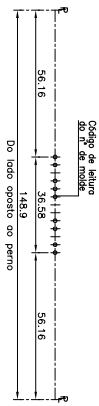

PORTO POTE 75 CL

Caractéristiques du produit

Code	4277/208
Capacité	750 ml
Bague	DIREITA
Couleurs	
Poids	440 gr
Hauteur totale	206.00 mm
Diamètre	96.70 mm
Palette	660 Unités

Este plano es propiedad de Vidrala y no puede ser reproducido ni comunicado sin nuestro permiso. Los datos no listados son aproximados. Specification agreements are based on tolerances dimensions only. Do not scale drawings, copyright reserved. All dimensions are in millimeters.

Rev.	Modificación / Modification	Fecha/Date	Firma/Sign
440			
750	capacidad 750 ml		
771	capacidad 771 ml		
21			

Capacidad N. litros / Fillnet Capacity	750	cap. 10	o 50 mm
Capacidad a vender / Retail Capacity	771	cap. 10	
Capacidad en expansión / Capacity	218	cap. 21	cc
Resistencia media / Mean cap	SI		
Ángulo de corte / Tilt angle			
Commutación / Cap val			
Presión interna máxima / Internal Stock Max			42 °C
Resistencia interna máxima / Internal Stock Max			

vidrala

Modelo / Style / Tipo: 27100(4277/208) AW

Acabado / Finish / Tratamiento: N° Pinta: 27100

Revoluciones / Turns: 1:1

Modelo / Code: 4277/208

PORTO POTE 75 CL