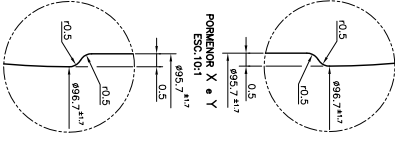

PORTO POTE 75 CL

Caractéristiques du produit

Code	4277/208
Capacité	750 ml
Bague	DIREITA
Couleurs	
Poids	440 gr
Hauteur totale	206.00 mm
Diamètre	96.70 mm
Palette	660 Unités

Este plano es propiedad de Vidrala y no puede ser reproducido ni comunicado sin nuestro permiso. Los datos no listados son aproximados. Specification agreements are based on tolerances dimensions only. Do not scale drawings, copyright reserved. All dimensions are in millimeters.

Rev.	Modificación / Modification	Fecha/Date	Firma/Sign
440			
750	capacidad 750 ml		
771	capacidad 771 ml		
21			

Capacidad N. litros / Fillnet Capacity	750	cap. 10	o 50 mm
Capacidad a vender / Retail Capacity	771	cap. 10	
Capacidad en expansión / Capacity	218	cap. 21	cc
Resistencia media / Mean cap	SI		
Ángulo de corte / Tilt angle			
Commutación / Cap val			
Presión interna máxima / Internal Stock Max			42 °C
Resistencia interna máxima / Internal Stock Max			

vidrala

Modelo / Style / Tipo: 27100(4277/208) AW

Acabado / Finish / Tratamiento: N° Pinta: 27100

Revoluciones / Turns: 1:1

Modelo / Code: 4277/208

PORTO POTE 75 CL