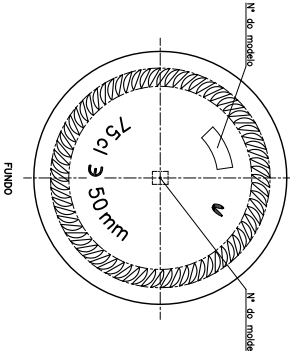

PORTO POTE 75 CL

Caractéristiques du produit

Code	4277/208
Capacité	750 ml
Bague	DIREITA
Couleurs	
Poids	440 gr
Hauteur totale	206.00 mm
Diamètre	96.70 mm
Palette	660 Unités

Este plano es propiedad de Vidrala y no puede ser reproducido ni comunicado sin nuestro permiso. Los datos no listados son aproximados. Specification agreements are based on tolerances dimensions only. Do not scale drawings, copyright reserved. All dimensions are in millimeters.

Rev.	Modificación / Modification	Fecha/Date	Firma/Sign
440			
750	capacidad 750 ml		
771	capacidad 771 ml		
21			

Capacidad N. litros / Fillnet Capacity	750	cap. 10	o 50 mm
Capacidad a vender / Retail Capacity	771	cap. 10	
Capacidad en expansión / Capacity	218	cap. 21	cc
Resistencia media / Mean cap	SI		
Ángulo de corte / Tilt angle			
Commutación / Cap val			
Presión interna máxima / Internal Stock Max			42 °C
Resistencia interna máxima / Internal Stock Max			

vidrala

Modelo / Style / Tipo: 27100(4277/208) AW

Acabado / Finish / Tratamiento: N° Pinta: 27100

Revoluciones / Turns: 1:1

Modelo / Code: 4277/208

PORTO POTE 75 CL