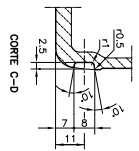

PORTO POTE 75 CL

Caractéristiques du produit

Code	4277/208
Capacité	750 ml
Bague	DIREITA
Couleurs	
Poids	440 gr
Hauteur totale	206.00 mm
Diamètre	96.70 mm
Palette	660 Unités

Este plano es propiedad de Vidrala y no puede ser reproducido ni comunicado sin nuestro permiso. Los datos no listados son aproximados. Specification agreements are based on tolerances dimensions only. Do not scale drawings, copyright reserved. All dimensions are in millimeters.

Rev.	Modificación / Modification	Fecha/Date	Firma/Sign
440			
750	capacidad 750 ml		
771	capacidad 771 ml		
21			

Capacidad N. litros / Fillnet Capacity	750	cap. 10	o 50 mm
Capacidad a vender / Retail Capacity	771	cap. 10	
Capacidad en expansión / Capacity	218	cap. 21	cc
Resistencia media / Mean cap	SI		
Ángulo de corte / Tilt angle			
Commutación / Cap val			
Presión interna máxima / Internal Stock Max			42 °C
Resistencia interna máxima / Internal Stock Max			

vidrala

Modelo / Style / Tipo: 27100(4277/208) AW

Acabado / Finish / Tratamiento: N° Pinta: 27100

Revoluciones / Turns: 1:1

Modelo / Code: 4277/208

PORTO POTE 75 CL