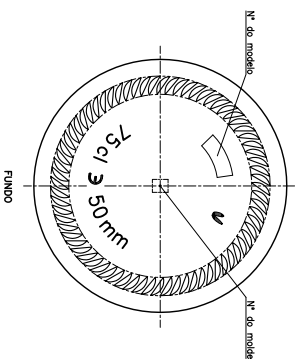

Este plano es propiedad de Vidrala y no puede ser reproducido ni comunicado sin nuestro permiso. Los datos no liberados son aproximados. Specification agreements are based on tolerances dimensions only. Do not scale drawings, copyright reserved. All dimensions are in millimeters.

Rev.	Modificación / Modification	Fecha/Día	Firma/Sign
1			
2			
3			
4			
5			
6			
7			
8			
9			
10			
11			
12			
13			
14			
15			
16			
17			
18			
19			
20			
21			
22			
23			
24			
25			
26			
27			
28			
29			
30			
31			
32			
33			
34			
35			
36			
37			
38			
39			
40			
41			
42			
43			
44			
45			
46			
47			
48			
49			
50			
51			
52			
53			
54			
55			
56			
57			
58			
59			
60			
61			
62			
63			
64			
65			
66			
67			
68			
69			
70			
71			
72			
73			
74			
75			
76			
77			
78			
79			
80			
81			
82			
83			
84			
85			
86			
87			
88			
89			
90			
91			
92			
93			
94			
95			
96			
97			
98			
99			
100			

Peso aprox. / Weight approx: 440 gr
Capacidad N. litros / Fillnet Capacity: 750 cca/10 a 50 mm
Capacidad a ventar / Blowoff Capacity: 771 cca/10
Cámara de expansión / Vexity: 2,8 x 21 cc
Recipiente medio / Mean cap: S1
Ángulo de cuello / Til angle: ..
Caracterización / Char vel: VAL02Z mid.
Presión boca soplado / Long term pressure: .. bar Max. Fester: 42 °C
Resistencia a choque térmico / Thermal Shock Max: ..

Rev.	Modificación / Modification	Fecha/Día	Firma/Sign
1			
2			
3			
4			
5			
6			
7			
8			
9			
10			
11			
12			
13			
14			
15			
16			
17			
18			
19			
20			
21			
22			
23			
24			
25			
26			
27			
28			
29			
30			
31			
32			
33			
34			
35			
36			
37			
38			
39			
40			
41			
42			
43			
44			
45			
46			
47			
48			
49			
50			
51			
52			
53			
54			
55			
56			
57			
58			
59			
60			
61			
62			
63			
64			
65			
66			
67			
68			
69			
70			
71			
72			
73			
74			
75			
76			
77			
78			
79			
80			
81			
82			
83			
84			
85			
86			
87			
88			
89			
90			
91			
92			
93			
94			
95			
96			
97			
98			
99			
100			

Modelo: 4277/208
Código: 4277/208
PORTO POTE 75 CL