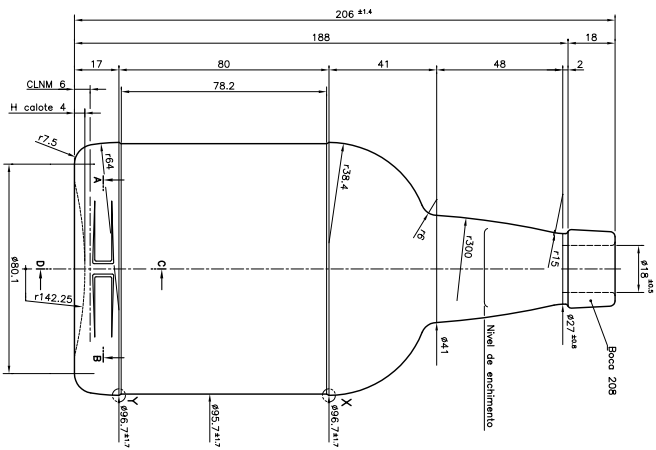

Este plano es propiedad de Vidrala y no puede ser reproducido ni comunicado sin nuestro permiso. Los datos no liberados son aproximados. Specification agreements are based on tolerances dimensions only. Do not scale drawings, copyright reserved. All dimensions are in millimeters.

Rev.	Modificación / Modification	Fecha/Día	Firma/Sign
1			
2			
3			
4			
5			
6			
7			
8			
9			
10			
11			
12			
13			
14			
15			
16			
17			
18			
19			
20			
21			
22			
23			
24			
25			
26			
27			
28			
29			
30			
31			
32			
33			
34			
35			
36			
37			
38			
39			
40			
41			
42			
43			
44			
45			
46			
47			
48			
49			
50			
51			
52			
53			
54			
55			
56			
57			
58			
59			
60			
61			
62			
63			
64			
65			
66			
67			
68			
69			
70			
71			
72			
73			
74			
75			
76			
77			
78			
79			
80			
81			
82			
83			
84			
85			
86			
87			
88			
89			
90			
91			
92			
93			
94			
95			
96			
97			
98			
99			
100			

Peso aprox. / Weight approx: 440 gr
Capacidad N. litros / Fillnet Capacity: 750 cca/10 a 50 mm
Capacidad a ventar / Blowoff Capacity: 771 cca/10
Cámara de expansión / Vexity: 2,8 x 21 cc
Recipiente medio / Mean cap: S1
Ángulo de cuello / Til angle: ..
Caracterización / Char vel: VAL02Z mid.
Presión boca soplado / Long term pressure: .. bar Max. Fester: 42 °C
Resistencia a choque térmico / Thermal Shock Max: ..

Rev.	Modificación / Modification	Fecha/Día	Firma/Sign
1			
2			
3			
4			
5			
6			
7			
8			
9			
10			
11			
12			
13			
14			
15			
16			
17			
18			
19			
20			
21			
22			
23			
24			
25			
26			
27			
28			
29			
30			
31			
32			
33			
34			
35			
36			
37			
38			
39			
40			
41			
42			
43			
44			
45			
46			
47			
48			
49			
50			
51			
52			
53			
54			
55			
56			
57			
58			
59			
60			
61			
62			
63			
64			
65			
66			
67			
68			
69			
70			
71			
72			
73			
74			
75			
76			
77			
78			
79			
80			
81			
82			
83			
84			
85			
86			
87			
88			
89			
90			
91			
92			
93			
94			
95			
96			
97			
98			
99			
100			

Modelo: 4277/208
Código: 4277/208
PORTO POTE 75 CL