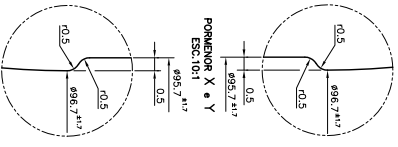

Este plano es propiedad de Vidrala y no puede ser reproducido ni comunicado sin nuestro permiso. Los datos no liberados son aproximados. Specification agreements are based on tolerances dimensions only. Do not scale drawings, copyright reserved. All dimensions are in millimeters.

Rev.	Modificación / Modification	Fecha/Día	Firma/Sign
1			
2			
3			
4			
5			
6			
7			
8			
9			
10			
11			
12			
13			
14			
15			
16			
17			
18			
19			
20			
21			
22			
23			
24			
25			
26			
27			
28			
29			
30			
31			
32			
33			
34			
35			
36			
37			
38			
39			
40			
41			
42			
43			
44			
45			
46			
47			
48			
49			
50			
51			
52			
53			
54			
55			
56			
57			
58			
59			
60			
61			
62			
63			
64			
65			
66			
67			
68			
69			
70			
71			
72			
73			
74			
75			
76			
77			
78			
79			
80			
81			
82			
83			
84			
85			
86			
87			
88			
89			
90			
91			
92			
93			
94			
95			
96			
97			
98			
99			
100			

Peso aprox. / Weight approx: 440 gr
Capacidad N. litros / Fillnet Capacity: 750 cca/10 a 50 mm
Capacidad a ventar / Blowoff Capacity: 771 cca/10
Cámara de expansión / Vexity: 2,8 x 21 cc
Recipiente medio / Mean cap: S1
Ángulo de cuello / Til angle: ..
Caracterización / Char vel: VAL02Z mid.
Presión boca soplado / Long term pressure: .. bar Max. Fester: 42 °C
Resistencia a choque térmico / Thermal Shock Max: ..

Rev.	Modificación / Modification	Fecha/Día	Firma/Sign
1			
2			
3			
4			
5			
6			
7			
8			
9			
10			
11			
12			
13			
14			
15			
16			
17			
18			
19			
20			
21			
22			
23			
24			
25			
26			
27			
28			
29			
30			
31			
32			
33			
34			
35			
36			
37			
38			
39			
40			
41			
42			
43			
44			
45			
46			
47			
48			
49			
50			
51			
52			
53			
54			
55			
56			
57			
58			
59			
60			
61			
62			
63			
64			
65			
66			
67			
68			
69			
70			
71			
72			
73			
74			
75			
76			
77			
78			
79			
80			
81			
82			
83			
84			
85			
86			
87			
88			
89			
90			
91			
92			
93			
94			
95			
96			
97			
98			
99			
100			

Modelo: 4277/208
Código: 4277/208
PORTO POTE 75 CL