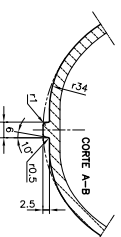

Este plano es propiedad de Vidrala y no puede ser reproducido ni comunicado sin nuestro permiso. Los datos no liberados son aproximados. Specification agreements are based on tolerances dimensions only. Do not scale drawings, copyright reserved. All dimensions are in millimeters.

Rev.	Modificación / Modification	Fecha/Día	Firma/Sign
1			
2			
3			
4			
5			
6			
7			
8			
9			
10			
11			
12			
13			
14			
15			
16			
17			
18			
19			
20			
21			
22			
23			
24			
25			
26			
27			
28			
29			
30			
31			
32			
33			
34			
35			
36			
37			
38			
39			
40			
41			
42			
43			
44			
45			
46			
47			
48			
49			
50			
51			
52			
53			
54			
55			
56			
57			
58			
59			
60			
61			
62			
63			
64			
65			
66			
67			
68			
69			
70			
71			
72			
73			
74			
75			
76			
77			
78			
79			
80			
81			
82			
83			
84			
85			
86			
87			
88			
89			
90			
91			
92			
93			
94			
95			
96			
97			
98			
99			
100			

Peso aprox. / Weight approx: 440 gr
Capacidad N. litros / Fillnet Capacity: 750 cca/10 a 50 mm
Capacidad a ventar / Blowoff Capacity: 771 cca/10
Cámara de expansión / Vexity: 2,8 x 21 cc
Recipiente medio / Mean cap: S1
Ángulo de cuello / Til angle: ..
Caracterización / Char vel: VAL02Z mid.
Presión boca soplado / Long term pressure: .. bar Max. Fester: 42 °C
Resistencia a choque térmico / Thermal Shock Max: ..

Rev.	Modificación / Modification	Fecha/Día	Firma/Sign
1			
2			
3			
4			
5			
6			
7			
8			
9			
10			
11			
12			
13			
14			
15			
16			
17			
18			
19			
20			
21			
22			
23			
24			
25			
26			
27			
28			
29			
30			
31			
32			
33			
34			
35			
36			
37			
38			
39			
40			
41			
42			
43			
44			
45			
46			
47			
48			
49			
50			
51			
52			
53			
54			
55			
56			
57			
58			
59			
60			
61			
62			
63			
64			
65			
66			
67			
68			
69			
70			
71			
72			
73			
74			
75			
76			
77			
78			
79			
80			
81			
82			
83			
84			
85			
86			
87			
88			
89			
90			
91			
92			
93			
94			
95			
96			
97			
98			
99			
100			

Modelo: 4277/208
Código: 4277/208
PORTO POTE 75 CL