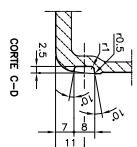

Este plano es propiedad de Vidrala y no puede ser reproducido ni comunicado sin nuestro permiso. Los datos no liberados son aproximados. Specification agreements are based on tolerances dimensions only. Do not scale drawings, copyright reserved. All dimensions are in millimeters.

Rev.	Modificación / Modification	Fecha/Día	Firma/Sign
1			
2			
3			
4			
5			
6			
7			
8			
9			
10			
11			
12			
13			
14			
15			
16			
17			
18			
19			
20			
21			
22			
23			
24			
25			
26			
27			
28			
29			
30			
31			
32			
33			
34			
35			
36			
37			
38			
39			
40			
41			
42			
43			
44			
45			
46			
47			
48			
49			
50			
51			
52			
53			
54			
55			
56			
57			
58			
59			
60			
61			
62			
63			
64			
65			
66			
67			
68			
69			
70			
71			
72			
73			
74			
75			
76			
77			
78			
79			
80			
81			
82			
83			
84			
85			
86			
87			
88			
89			
90			
91			
92			
93			
94			
95			
96			
97			
98			
99			
100			

Peso aprox. / Weight approx: 440 gr
Capacidad N. litros / Fillnet Capacity: 750 cca/10 a 50 mm
Capacidad a ventar / Blowoff Capacity: 771 cca/10
Cámara de expansión / Vexity: 2,8 x 21 cc
Recipiente medio / Mean cap: S1
Ángulo de cuello / Til angle: ..
Caracterización / Char vel: VAL02Z mid.
Presión boca soplado / Long term pressure: .. bar Max. Fester: 42 °C
Resistencia a choque térmico / Thermal Shock Max: ..

Rev.	Modificación / Modification	Fecha/Día	Firma/Sign
1			
2			
3			
4			
5			
6			
7			
8			
9			
10			
11			
12			
13			
14			
15			
16			
17			
18			
19			
20			
21			
22			
23			
24			
25			
26			
27			
28			
29			
30			
31			
32			
33			
34			
35			
36			
37			
38			
39			
40			
41			
42			
43			
44			
45			
46			
47			
48			
49			
50			
51			
52			
53			
54			
55			
56			
57			
58			
59			
60			
61			
62			
63			
64			
65			
66			
67			
68			
69			
70			
71			
72			
73			
74			
75			
76			
77			
78			
79			
80			
81			
82			
83			
84			
85			
86			
87			
88			
89			
90			
91			
92			
93			
94			
95			
96			
97			
98			
99			
100			

Modelo: 4277/208
Código: 4277/208
PORTO POTE 75 CL