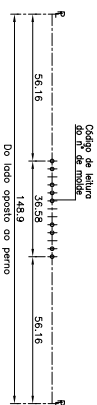

Este plano es propiedad de Vidrala y no puede ser reproducido ni comunicado sin nuestro permiso. Los datos no liberados son aproximados. Specification agreements are based on tolerances dimensions only. Do not scale drawings, copyright reserved. All dimensions are in millimeters.

Rev.	Modificación / Modification	Fecha/Día	Firma/Sign
1			
2			
3			
4			
5			
6			
7			
8			
9			
10			
11			
12			
13			
14			
15			
16			
17			
18			
19			
20			
21			
22			
23			
24			
25			
26			
27			
28			
29			
30			
31			
32			
33			
34			
35			
36			
37			
38			
39			
40			
41			
42			
43			
44			
45			
46			
47			
48			
49			
50			
51			
52			
53			
54			
55			
56			
57			
58			
59			
60			
61			
62			
63			
64			
65			
66			
67			
68			
69			
70			
71			
72			
73			
74			
75			
76			
77			
78			
79			
80			
81			
82			
83			
84			
85			
86			
87			
88			
89			
90			
91			
92			
93			
94			
95			
96			
97			
98			
99			
100			

Peso aprox. / Weight approx: 440 gr
Capacidad N. litros / Fillnet Capacity: 750 cca/10 a 50 mm
Capacidad a ventar / Blowoff Capacity: 771 cca/10
Cámara de expansión / Vexity: 2,8 x 21 cc
Recipiente medio / Mean cap: S1
Ángulo de cuello / Til angle: ..
Caracterización / Char vel: VAL02Z mid.
Presión boca soplado / Long term pressure: .. bar Max. Fester: 42 °C
Resistencia a choque térmico / Thermal Shock Max: ..

Rev.	Modificación / Modification	Fecha/Día	Firma/Sign
1			
2			
3			
4			
5			
6			
7			
8			
9			
10			
11			
12			
13			
14			
15			
16			
17			
18			
19			
20			
21			
22			
23			
24			
25			
26			
27			
28			
29			
30			
31			
32			
33			
34			
35			
36			
37			
38			
39			
40			
41			
42			
43			
44			
45			
46			
47			
48			
49			
50			
51			
52			
53			
54			
55			
56			
57			
58			
59			
60			
61			
62			
63			
64			
65			
66			
67			
68			
69			
70			
71			
72			
73			
74			
75			
76			
77			
78			
79			
80			
81			
82			
83			
84			
85			
86			
87			
88			
89			
90			
91			
92			
93			
94			
95			
96			
97			
98			
99			
100			

Modelo: 4277/208
Código: 4277/208
PORTO POTE 75 CL