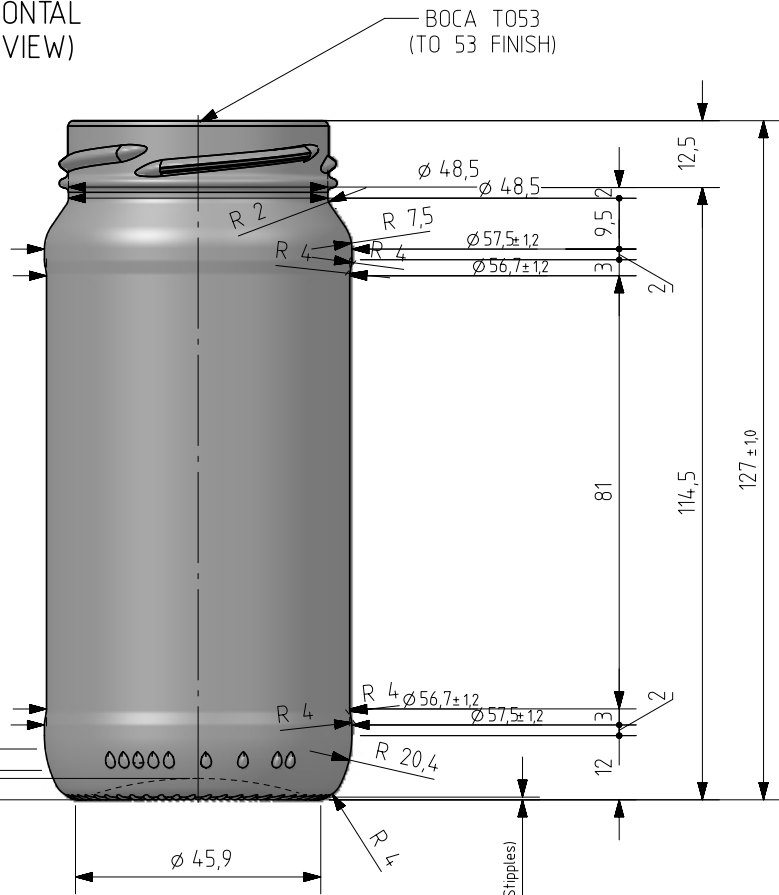

VISTA FRONTAL
(FRONT VIEW)

ZONA DE GRABADOS / HEEL EMBOSING
(Opuesto al código de pts / Opposite to dot code)