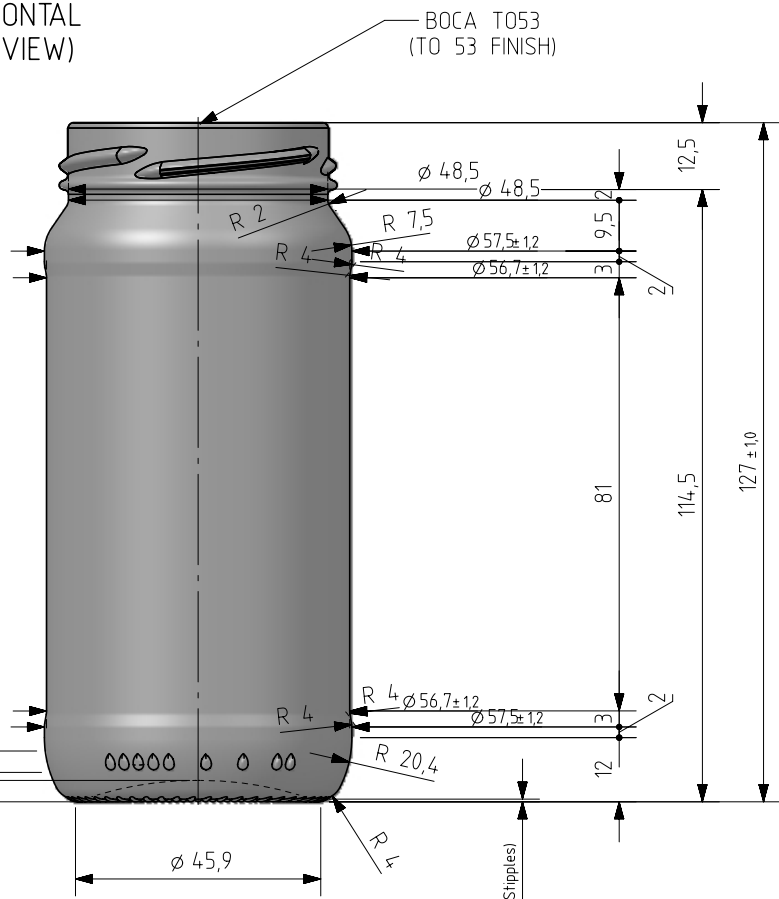

VISTA FRONTAL (FRONT VIEW)

BOCA T053 (TO 53 FINISH)

ZONA DE GRABADOS / HEEL EMBOSING (Opuesto al código de pts / Opposite to dot code)