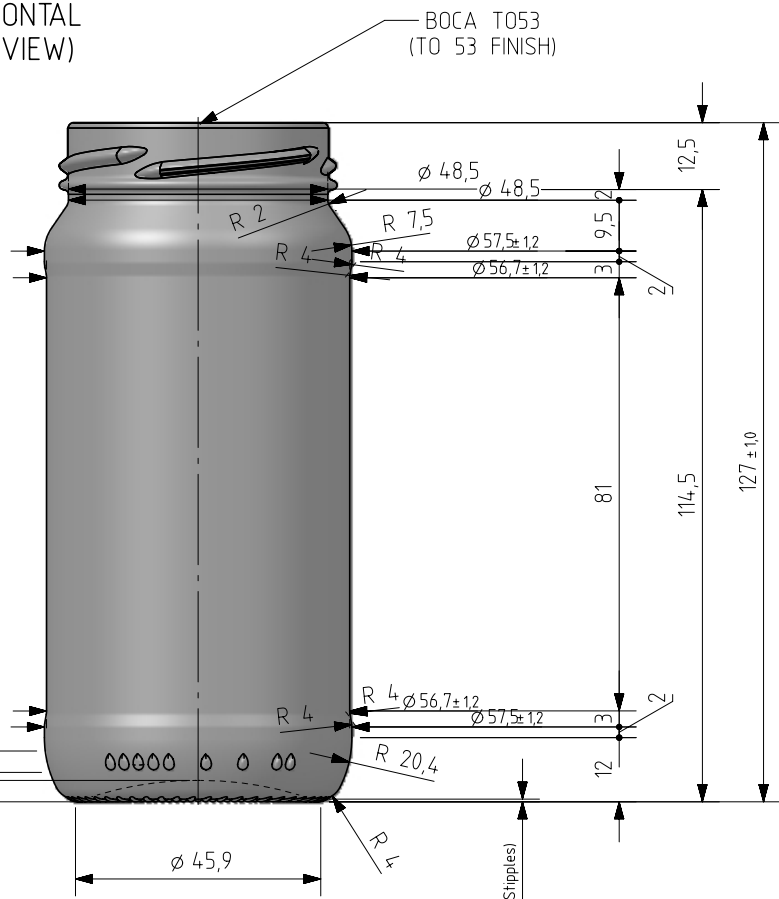

VISTA FRONTAL
(FRONT VIEW)

ZONA DE GRABADOS / HEEL EMBOSING
(Opuesto al código de pts / Opposite to dot code)