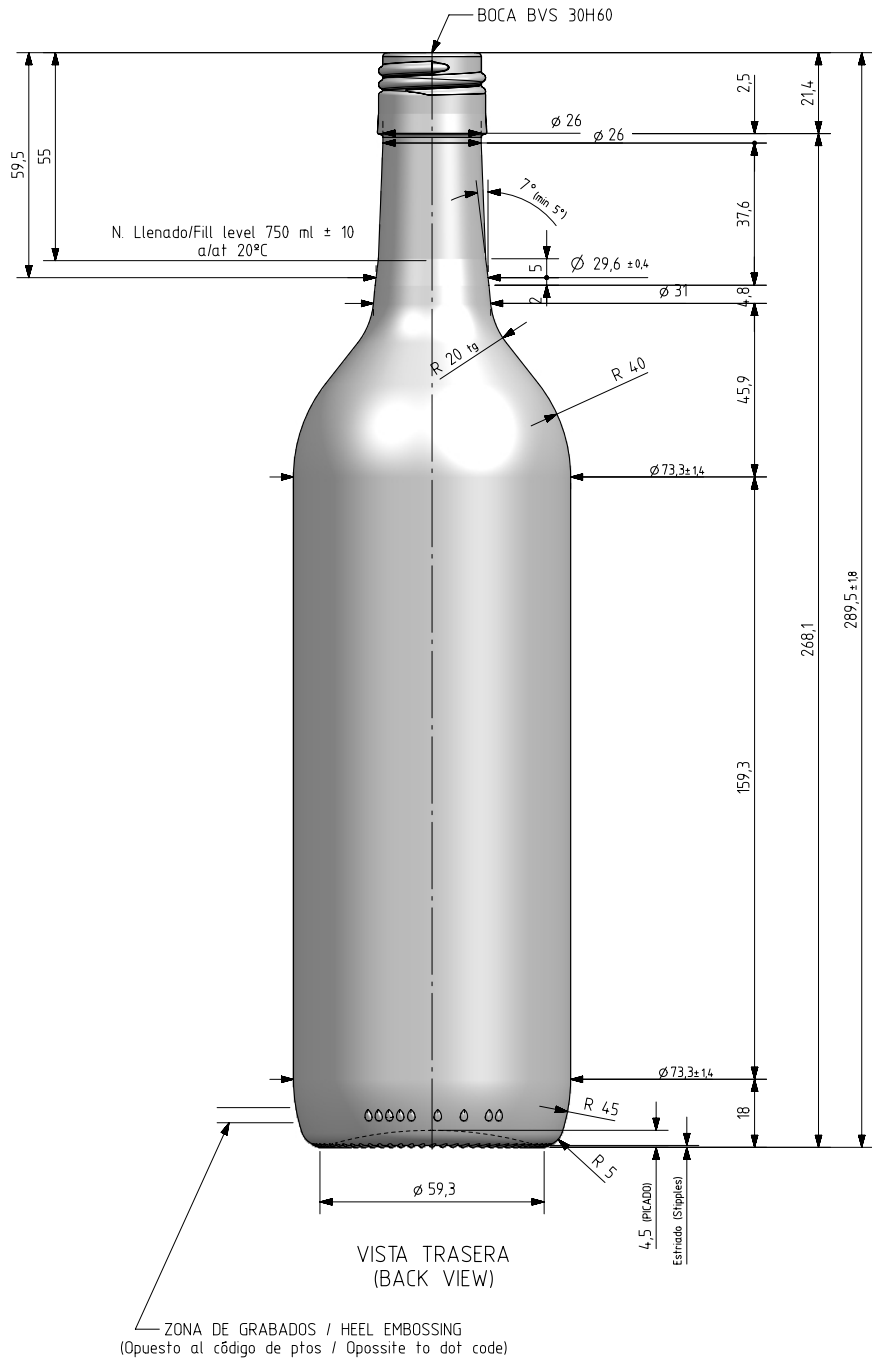

BD VIVA LITE 75CL BVS

Caractéristiques du produit

Code	2141/477
Capacité	750 ml
Bague	BVS 30 H
Couleurs	<input type="radio"/> <input checked="" type="radio"/>
Poids	300 gr
Hauteur totale	289.50 mm
Diamètre	73.30 mm
Palette	1.624 Unités

N° MOLDE (CAVITY NUMBER)
 ANAGRAMA (PUNTMARK VIDRALA)
 Logo FEVE
 N° MODELO (JOB No)

VISTA FRONTAL (FRONT VIEW)

VISTA TRASERA (BACK VIEW)

VISTA DEL FONDO (BOTTOM VIEW)

				Peso aprox / Weight approx	300 g	 Product Design Office www.vidrala.com
				Capacidad N. llenado / Fillpoint Capacity	750 ml ± 10 a 55 mm	
A4	Nivel de llenado, capacidad a reboso y diámetro	09-05-24	AEA	Capacidad a verter / Brimfull Capacity	770 ml ± aprox	Dibujado / Des: AEA
A3	Perfil	08-04-24	JOJ	Cámara expansión / Vacuity	2,7 % 20 cc	Fecha / Date: 23-01-23
A2	Hombro y grabados	22-03-24	JOJ	Recipiente medida / Meas cap	SI	Anula / Annuls: 7991-A3
A1	Denominación	30-01-23	AEA	Angulo de volcado / Tilt angle	15,7°	Escala / Scale: 1:1
Rev	Modificación / Modification	Fecha/Date	Firma/Sign	Carbonatación / Gas vol	0,0 grCO2l max	Retornable / Returnable NO
Este plano es propiedad de Vidrala, no puede ser reproducido ni comunicado sin nuestro permiso. Las cotas no toleradas son aproximadas. Specification agreements are based on tolerated dimensions only. Do not scale drawing, copyright reserved. Not to be copied in whole or part without written permission from vidrala. All dimensions are in millimeters.				Presión larga duración / Long Term pressure: 0 Bar max	Páster: NO	N° Plano: 7991-A4
				Resistencia. choque térmico / Thermal Shock max:	42 °C	Modelo: 2141/477
						BD VIVA LITE 75CL BVS