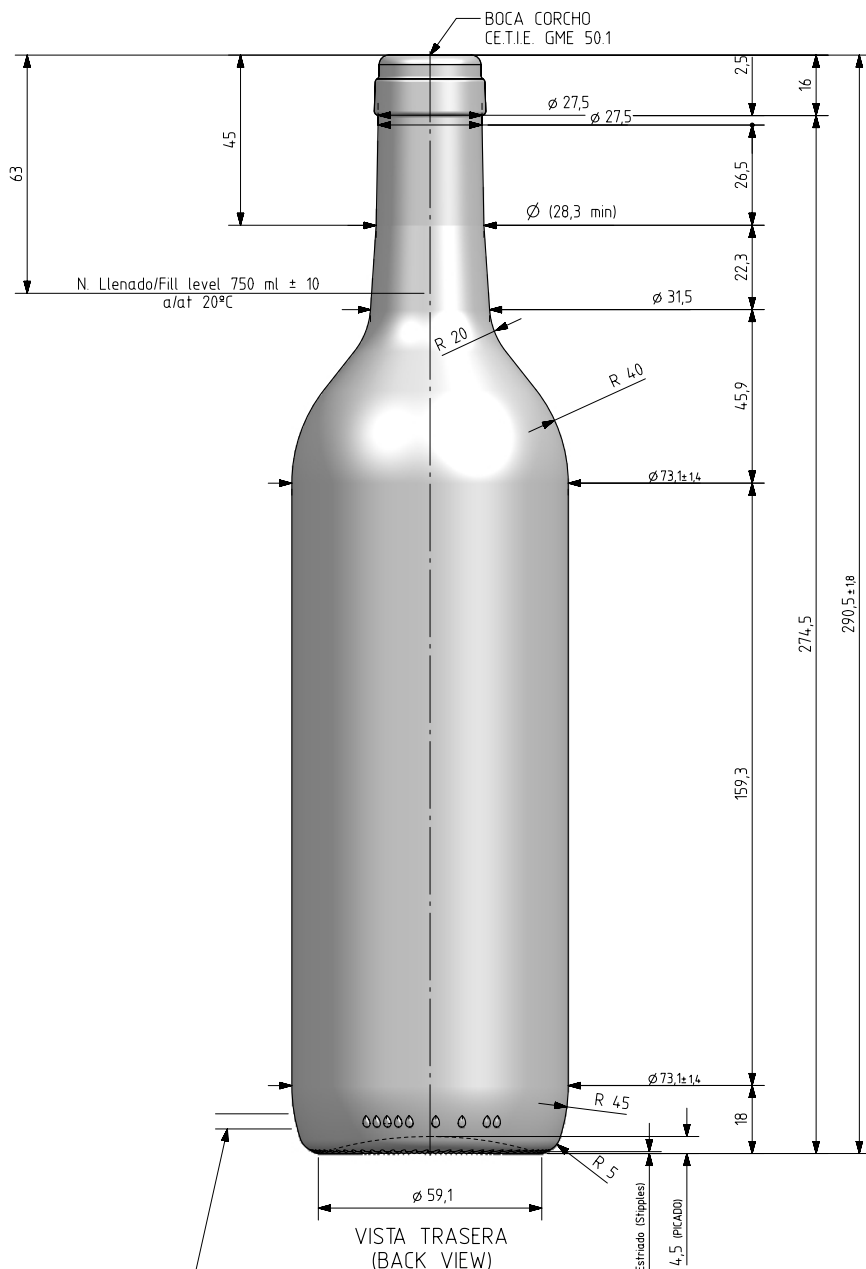

VISTA TRASERA
(BACK VIEW)

ZONA DE GRABADOS / HEEL EMBOSING
(Opuesto al código de pts / Opposite to dot code)