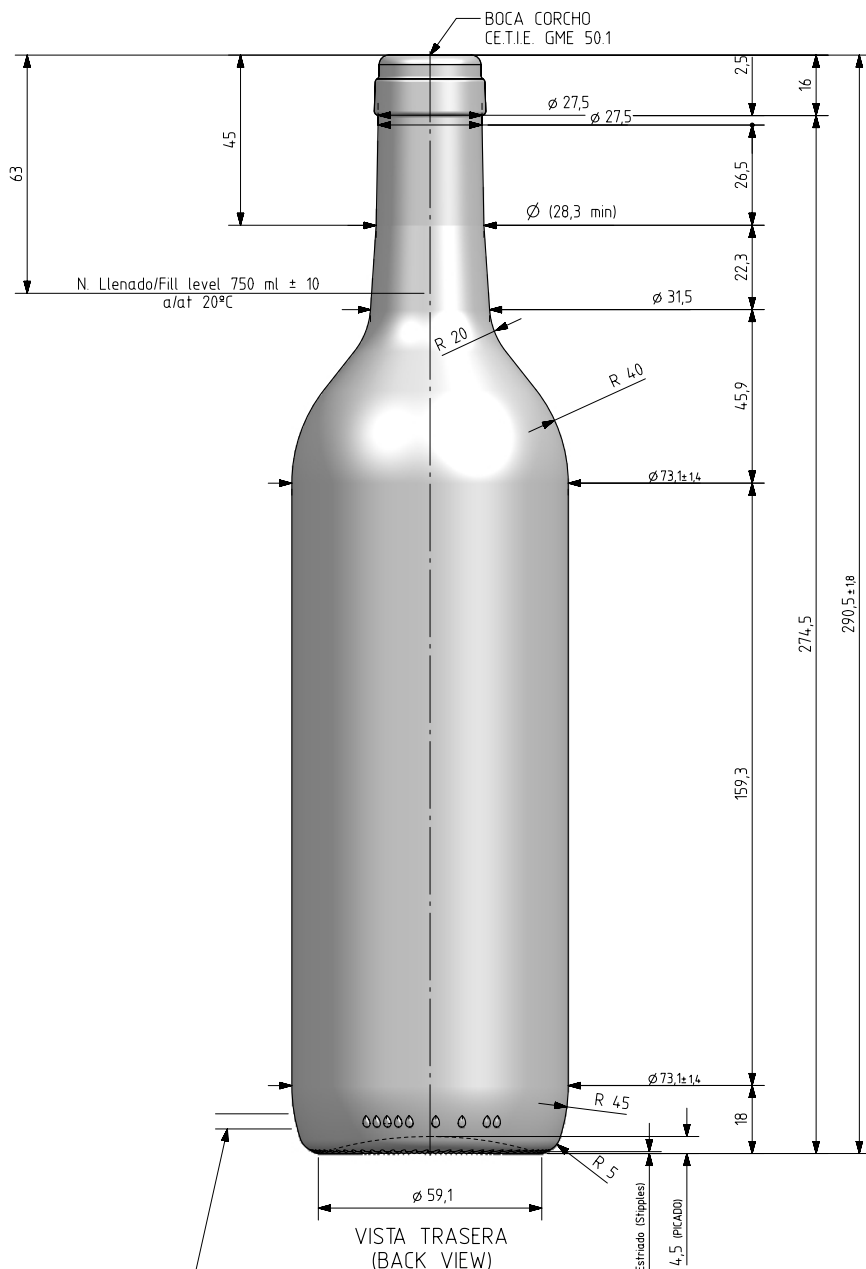

1 Quai du Président Wilson,
33130 Bordeaux, Francia
Tel. +33 5 56 20 59 89
commercial.france@vidrala.com

BD VIVA LITE 75CL

Características do produto

Código	2142/242
Capacidade	750 ml
Boca	CORCHO CETIE
Cores	
Peso	300 gr
Altura Total	290.50 mm
Diâmetro	73.10 mm
Paquete	1.624 Unidades

VISTA FRONTAL
(FRONT VIEW)

VISTA TRASERA
(BACK VIEW)

ZONA DE GRABADOS / HEEL EMBOSING
(Opuesto al código de pts / Opposite to dot code)

VISTA DEL FONDO
(BOTTOM VIEW)

Rev	Modificación / Modification	Fecha/Date	Firma/Sign
<p>Este plano es propiedad de Vidrala, no puede ser reproducido ni comunicado sin nuestro permiso. Las cotas no toleradas son aproximadas. Specification agreements are based on tolerated dimensions only. Do not scale drawing, copyright reserved. Not to be copied in whole or part without written permission from vidrala. All dimensions are in millimeters.</p>			

Peso aprox / Weight approx	300 g
Capacidad N. llenado / Fillpoint Capacity	750 ml ± 10 a 63 mm
Capacidad a verter / Brimfull Capacity	770 ml ± aprox
Cámara expansión / Vacuity	2,7 % 20 cc
Recipiente medida / Meas cap	SI
Angulo de volcado / Tilt angle	14,5°
Carbonatación / Gas vol	0,0 grCO2l max
Presión larga duración / Long Term pressure:	0 Bar max Páster: NO
Resistencia. choque térmico / Thermal Shock max:	42 °C

		Product Design Office www.vidrala.com
Dibujado / Des :	JOJ	CAD: 7991-B.prt
Fecha / Date:	08-04-24	Anula / Annuls:
Escala / Scale:	1:1	N° Plano: Drawing N°:
Retornable / Returnable	NO	7991-B 61,1%
Modelo: Code:	2142/242	BD VIVA LITE 75CL