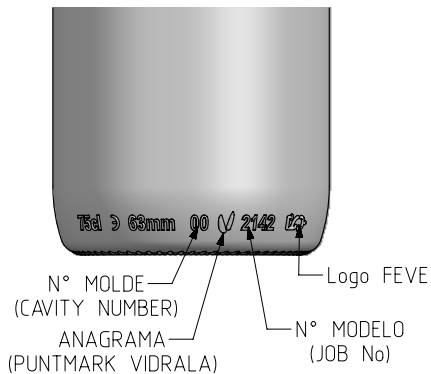

1 Quai du Président Wilson,
33130 Bordeaux, Francia
Tel. +33 5 56 20 59 89
commercial.france@vidrala.com

BD VIVA LITE 75CL

Características do produto

Código	2142/242
Capacidade	750 ml
Boca	CORCHO CETIE
Cores	
Peso	300 gr
Altura Total	290.50 mm
Diâmetro	73.10 mm
Paquete	1.624 Unidades

VISTA FRONTAL
(FRONT VIEW)

VISTA TRASERA
(BACK VIEW)

ZONA DE GRABADOS / HEEL EMBOSING
(Opuesto al código de pts / Opposite to dot code)

VISTA DEL FONDO
(BOTTOM VIEW)

Rev	Modificación / Modification	Fecha/Date	Firma/Sign
<p>Este plano es propiedad de Vidrala, no puede ser reproducido ni comunicado sin nuestro permiso. Las cotas no toleradas son aproximadas. Specification agreements are based on tolerated dimensions only. Do not scale drawing, copyright reserved. Not to be copied in whole or part without written permission from vidrala. All dimensions are in millimeters.</p>			

Peso aprox / Weight approx	300 g
Capacidad N. llenado / Fillpoint Capacity	750 ml ± 10 a 63 mm
Capacidad a verter / Brimfull Capacity	770 ml ± aprox
Cámara expansión / Vacuity	2,7 % 20 cc
Recipiente medida / Meas cap	SI
Angulo de volcado / Tilt angle	14,5°
Carbonatación / Gas vol	0,0 grCO2l max
Presión larga duración / Long Term pressure:	0 Bar max Páster: NO
Resistencia. choque térmico / Thermal Shock max:	42 °C