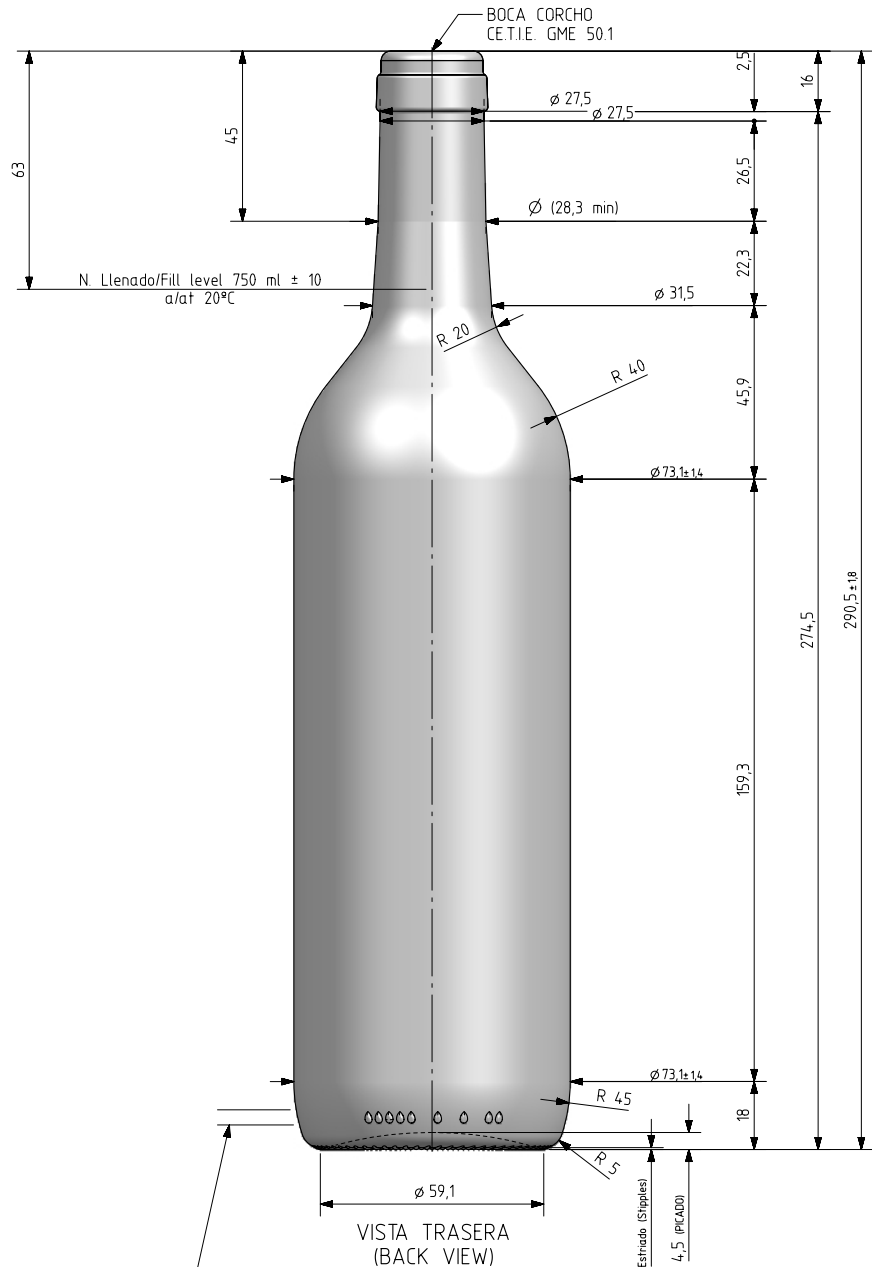

BD VIVA LITE 75CL

Caractéristiques du produit

Code	2142/242
Capacité	750 ml
Bague	CORCHO CETIE
Couleurs	<input type="radio"/> <input checked="" type="radio"/>
Poids	300 gr
Hauteur totale	290.50 mm
Diamètre	73.10 mm
Palette	1.624 Unités

VISTA FRONTAL
(FRONT VIEW)

VISTA TRASERA
(BACK VIEW)

ZONA DE GRABADOS / HEEL EMBOSING
(Opuesto al código de pts / Opposite to dot code)

VISTA DEL FONDO
(BOTTOM VIEW)

Rev	Modificación / Modification	Fecha/Date	Firma/Sign
<p>Este plano es propiedad de Vidrala, no puede ser reproducido ni comunicado sin nuestro permiso. Las cotas no toleradas son aproximadas. Specification agreements are based on tolerated dimensions only. Do not scale drawing, copyright reserved. Not to be copied in whole or part without written permission from vidrala. All dimensions are in millimeters.</p>			

Peso aprox / Weight approx	300 g
Capacidad N. llenado / Fillpoint Capacity	750 ml ± 10 a 63 mm
Capacidad a verter / Brimfull Capacity	770 ml ± aprox
Cámara expansión / Vacuity	2,7 % 20 cc
Recipiente medida / Meas cap	SI
Angulo de volcado / Tilt angle	14,5°
Carbonatación / Gas vol	0,0 grCO2l max
Presión larga duración / Long Term pressure:	0 Bar max
Páster:	NO
Resistencia. choque térmico / Thermal Shock max:	42 °C

Product Design Office
www.vidrala.com

Dibujado / Des : JOJ	CAD: 7991-B.prt
Fecha / Date: 08-04-24	Anula / Annuls:
Escala / Scale: 1:1	N° Plano: 7991-B
Retornable / Returnable NO	Drawing N°: 61,1%
Modelo: 2142/242	BD VIVA LITE 75CL