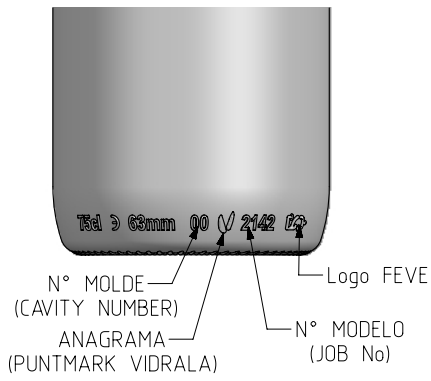

BD VIVA LITE 75CL

Caractéristiques du produit

Code	2142/242
Capacité	750 ml
Bague	CORCHO CETIE
Couleurs	<input type="radio"/> <input checked="" type="radio"/>
Poids	300 gr
Hauteur totale	290.50 mm
Diamètre	73.10 mm
Palette	1.624 Unités

VISTA FRONTAL
(FRONT VIEW)

VISTA TRASERA
(BACK VIEW)

ZONA DE GRABADOS / HEEL EMBOSING
(Opuesto al código de pts / Opposite to dot code)

VISTA DEL FONDO
(BOTTOM VIEW)

Rev	Modificación / Modification	Fecha/Date	Firma/Sign
<p>Este plano es propiedad de Vidrala, no puede ser reproducido ni comunicado sin nuestro permiso. Las cotas no toleradas son aproximadas. Specification agreements are based on tolerated dimensions only. Do not scale drawing, copyright reserved. Not to be copied in whole or part without written permission from vidrala. All dimensions are in millimeters.</p>			

Peso aprox / Weight approx	300 g
Capacidad N. llenado / Fillpoint Capacity	750 ml ± 10 a 63 mm
Capacidad a verter / Brimfull Capacity	770 ml ± aprox
Cámara expansión / Vacuity	2,7 % 20 cc
Recipiente medida / Meas cap	SI
Angulo de volcado / Tilt angle	14,5°
Carbonatación / Gas vol	0,0 grCO2l max
Presión larga duración / Long Term pressure:	0 Bar max
Páster:	NO
Resistencia. choque térmico / Thermal Shock max:	42 °C